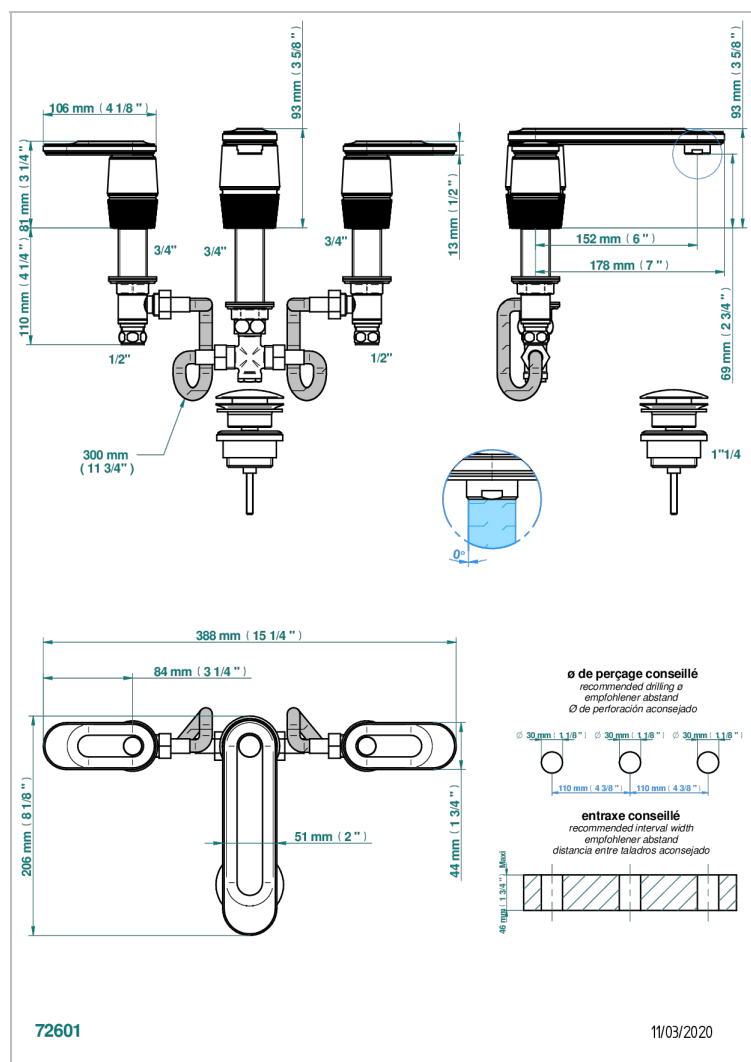

CORVAIR PORTORO CON MANETAS

U8J-151

Batería americana de lavabo 1/2" con vaciador

CARACTERÍSTICAS

- ACS : 18ACCLY393
- NF : NF EN 200 - IA - Chrome

ESTÁNDAR

ESPECIFICACIONES TÉCNICAS

- Recommandé : 3 bars (max. 5 bars) - Advised : 43,5 psi (max. 72 psi)
- 15 l/min à 3 bars (4 gpm at 43.5 psi)