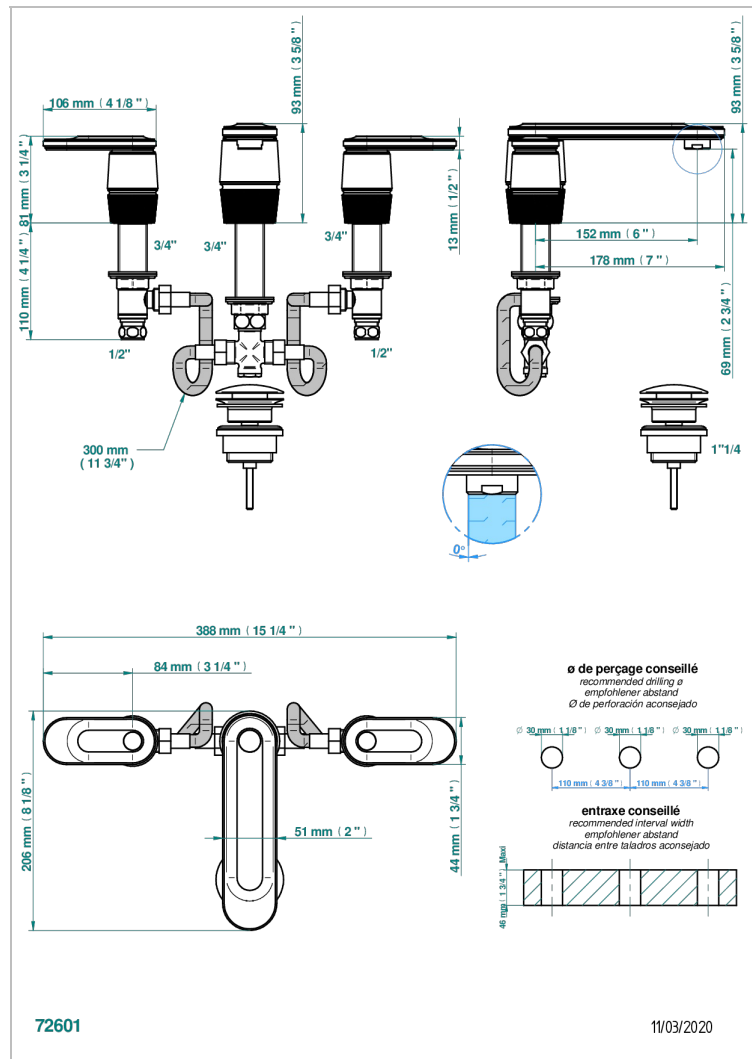

CORVAIR PORTORO WITH LEVER

U8J-151

3孔台盆龙头, 带下水器

特色

- ACS : 18ACCLY393
- NF : NF EN 200 - IA - Chrome

标准

技术特征

- Recommandé : 3 bars (max. 5 bars) - Advised : 43,5 psi (max. 72 psi)
- 15 l/min à 3 bars (4 gpm at 43.5 psi)