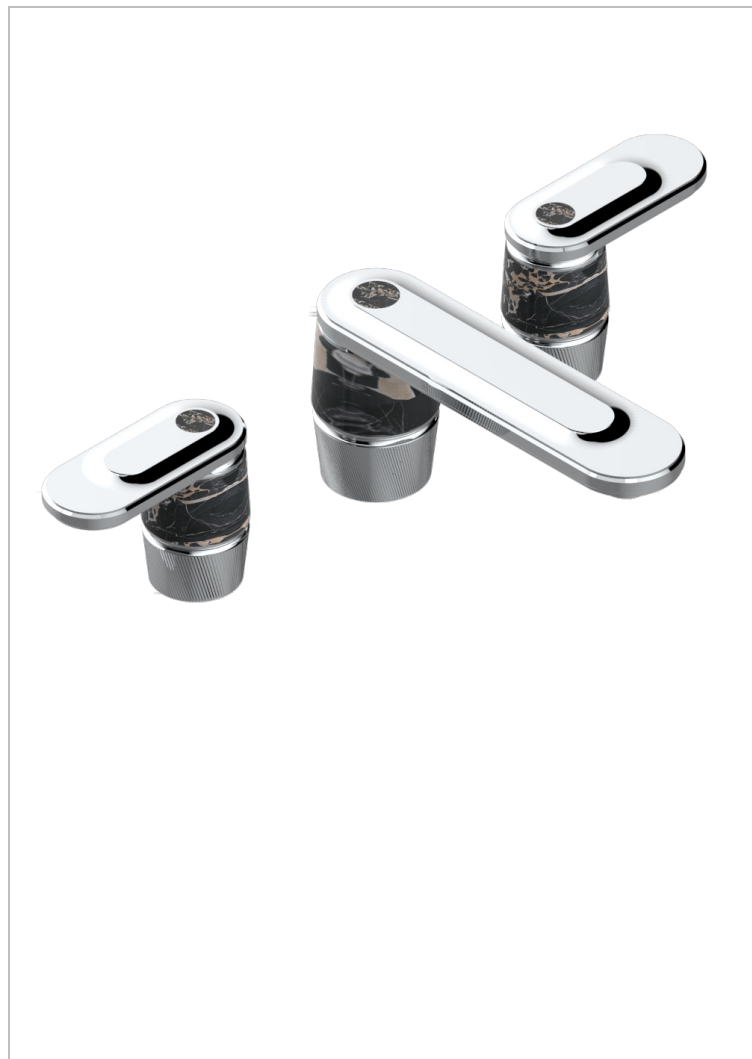

CORVAIR PORTORO WITH LEVER

U8J-151

3孔台盆龙头, 带下水器

特色

- ACS : 18ACCLY393
- NF : NF EN 200 - IA - Chrome

标准

技术特征

- Recommandé : 3 bars (max. 5 bars) - Advised : 43,5 psi (max. 72 psi)
- 15 l/min à 3 bars (4 gpm at 43.5 psi)

可选饰面

Black ceram - D30
Blush PVD - H62
Graphite PVD - H64
Matt Umber PVD - H67
Matt blush PVD - H60
Matt graphite PVD - H65

PVD哑棕铜 - F34
PVD哑光金 - H53
PVD哑光铜 - H50
PVD哑光镍 - H56
PVD抛光铜 - H49
PVD棕铜 - F33

PVD金色 - H52
PVD镍 - H55
Umber PVD - H66
哑光浅金 - F31
哑光金 - F07
哑光铬 - C02