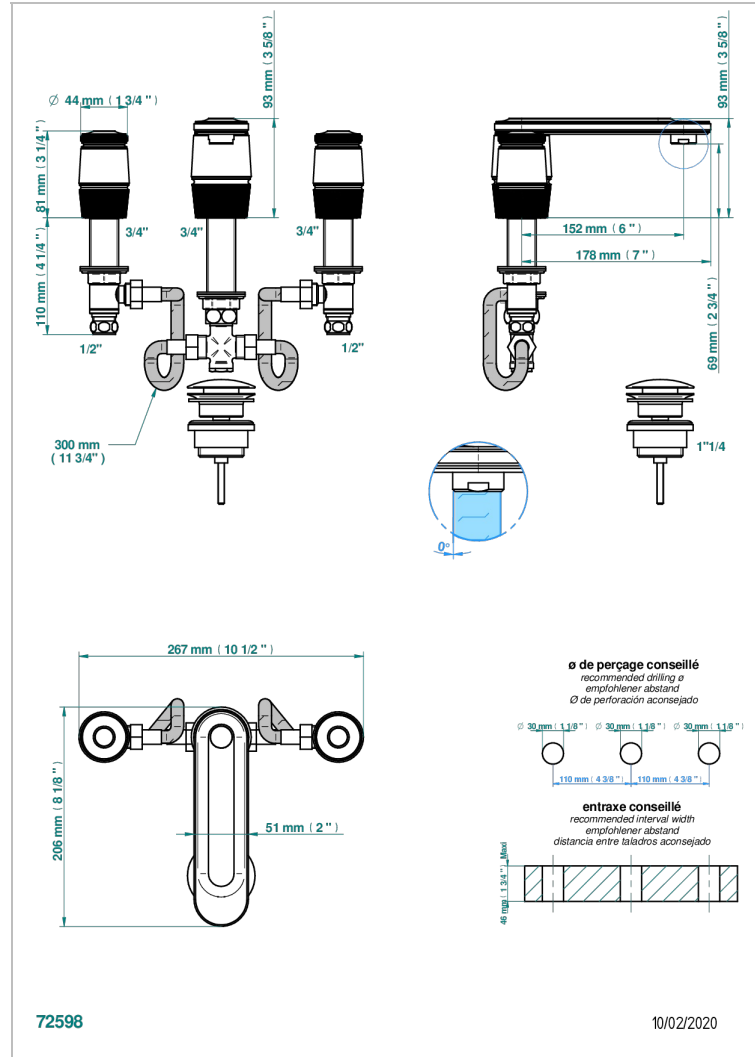

CORVAIR HOWLITE

U8F-151

Batería americana de lavabo 1/2" con vaciador

THG[®]
PARIS

CARACTERÍSTICAS

- ACS : 18ACCLY393
- NF : NF EN 200 - IA - Chrome

ESTÁNDAR

ESPECIFICACIONES TÉCNICAS

- Reconnmandé : 3 bars (max. 5 bars) - Advised : 43,5 psi (max. 72 psi)
- 15 l/min à 3 bars (4 gpm at 43.5 psi)

ACABADOS DISPONIBLES

Bronce claro - D01
Cerámica negra mate - D30
Cromo - A02
Cromo mate - C02
Dorado - F01
Dorado mate - F07