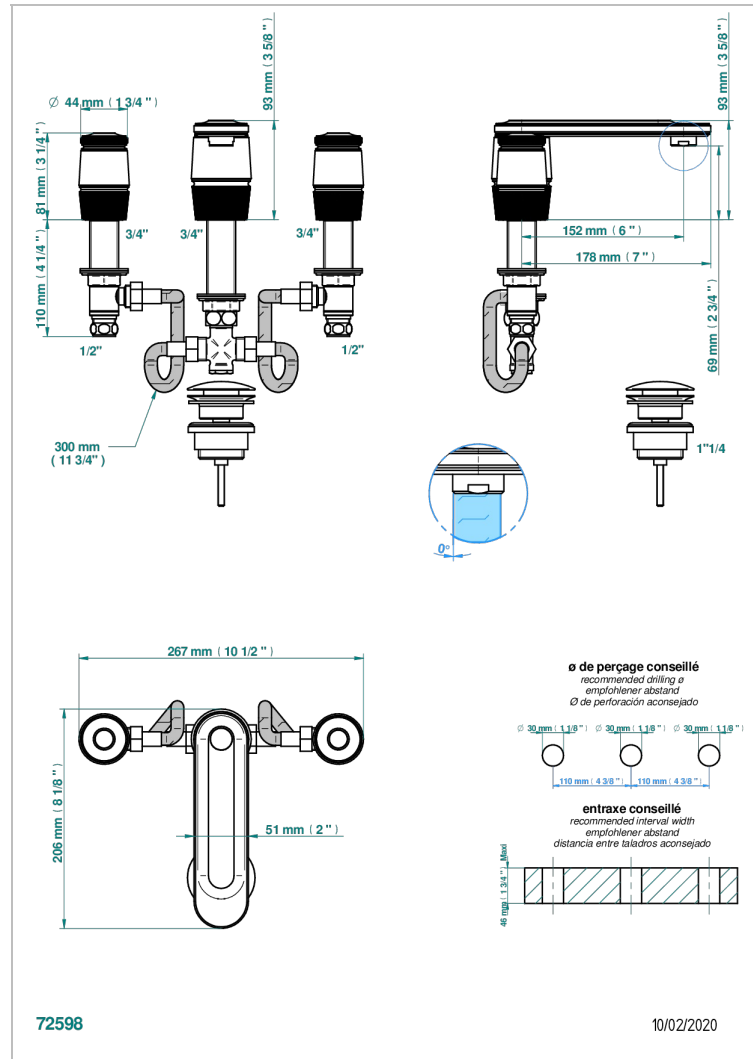

# CORVAIR HOWLITE

U8F-151

Batería americana de lavabo 1/2" con vaciador

THG<sup>®</sup>  
PARIS

## CARACTERÍSTICAS

- ACS : 18ACCLY393
- NF : NF EN 200 - IA - Chrome

## ESPECIFICACIONES TÉCNICAS

- Reconnmandé : 3 bars (max. 5 bars) - Advised : 43,5 psi (max. 72 psi)
- 15 l/min à 3 bars (4 gpm at 43.5 psi)