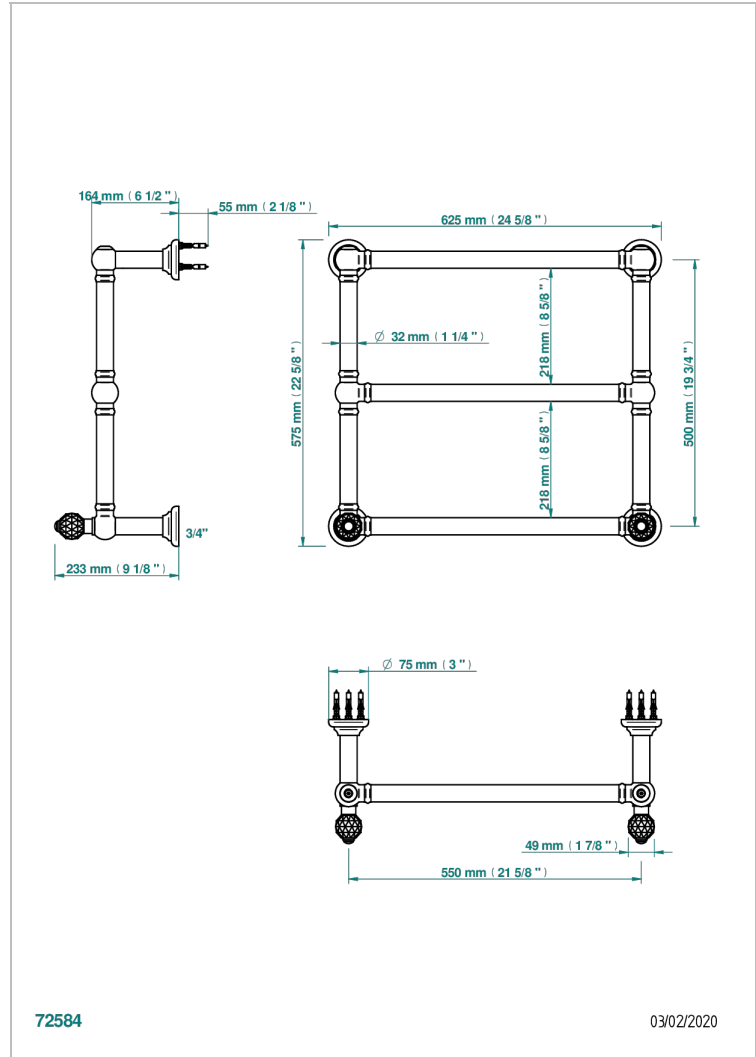

MANDARINE CRISTALLIA DIAMANT

U1K-TWT3H2

Полотенцесушитель Традиционный, 3 перекладины, 625 мм x 575 мм, водяной, с 2 декоративными крестовыми рукоятками

THG[®]
PARIS

ХАРАКТЕРИСТИКИ

- Mandarine cristallia diamant
- Полотенцесушитель Традиционный, 3 перекладины, 625 мм x 575 мм, водяной, с 2 декоративными крестовыми рукоятками

ТЕХНИЧЕСКИЕ ХАРАКТЕРИСТИКИ

- Pression : 0,5 bars < P < 3 bars (recommandée)
- Pressure : 7.25 psi < P < 43.5 psi (advised)
- Température eau maximale conseillée : 60°C
- Maximum water temperature advised: 140°F
- Hauteur minimale au sol (maximum height from the ground) : 60 cm (24")
- Puissance / Power : 64W à Delta T 30