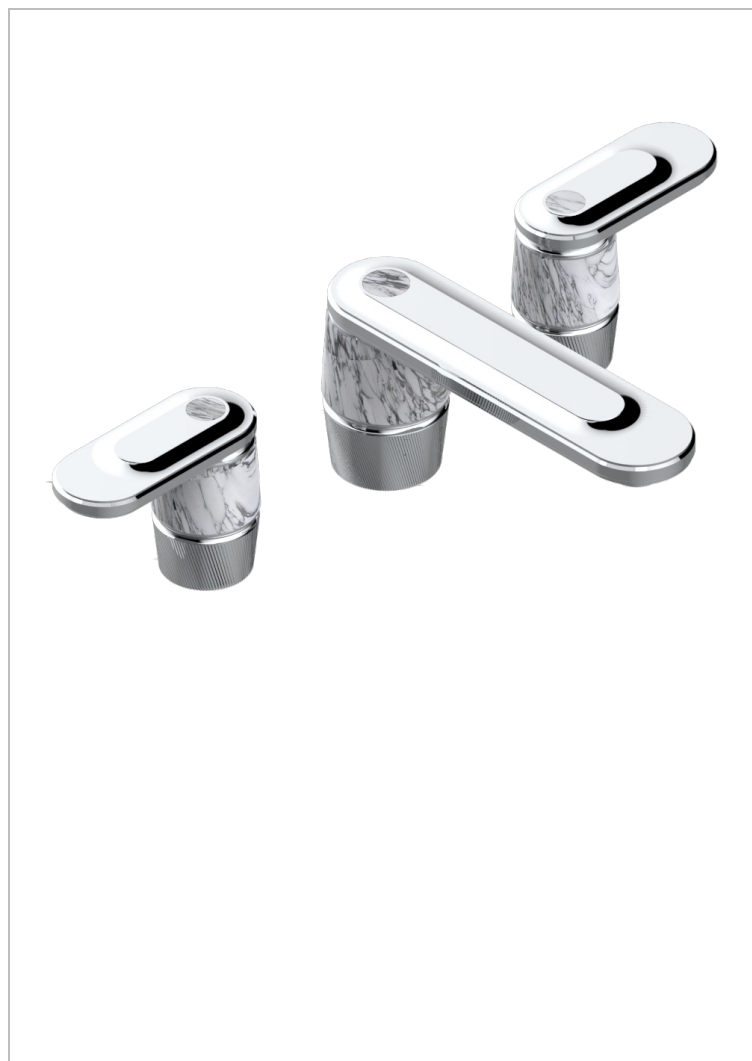

CORVAIR HOWLITE CON MANETAS

U8G-151

Batería americana de lavabo 1/2" con vaciador

CARACTERÍSTICAS

- ACS : 18ACCLY393
- NF : NF EN 200 - IA - Chrome

ESTÁNDAR

ESPECIFICACIONES TÉCNICAS

- Reconnmé : 3 bars (max. 5 bars) - Advised : 43,5 psi (max. 72 psi)
- 15 l/min à 3 bars (4 gpm at 43.5 psi)

ACABADOS DISPONIBLES

Bronce claro - D01
Cerámica negra mate - D30
Cromo - A02
Cromo mate - C02
Dorado - F01
Dorado mate - F07

Dorado pálido - F30
Dorado pálido mate (sin barniz) - F31
Níquel - B01
Níquel mate - C01
Pvd blush - H62
Pvd blush mate - H60