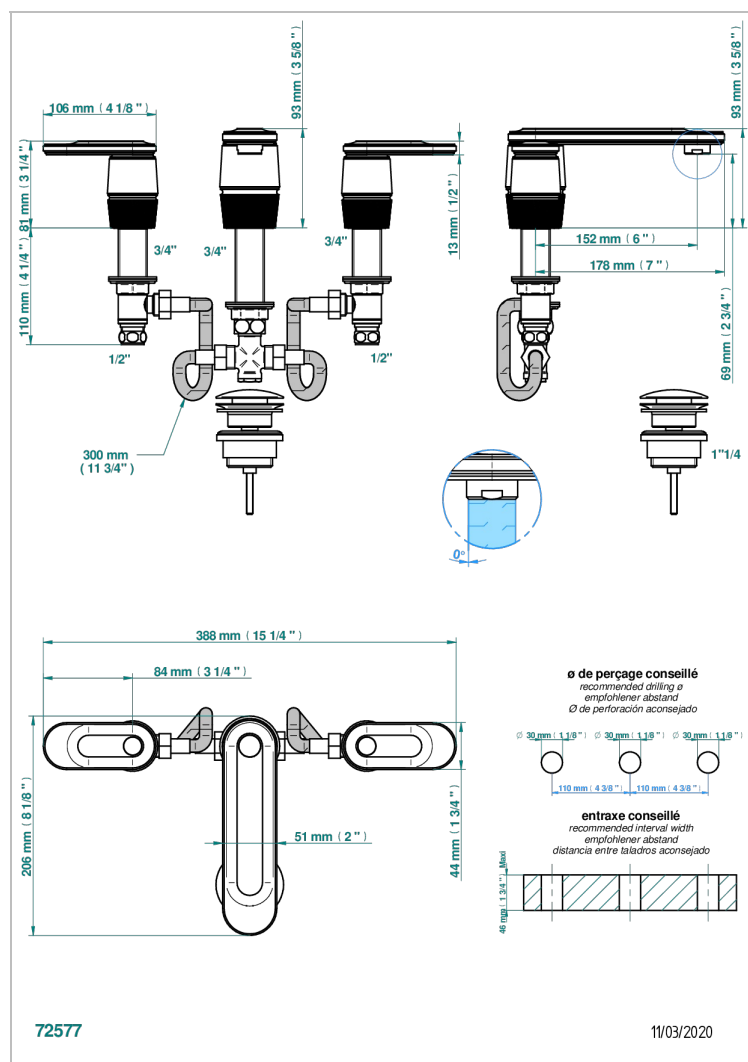

CORVAIR HOWLITE CON MANETAS

U8G-151

Batería americana de lavabo 1/2" con vaciador

CARACTERÍSTICAS

- ACS : 18ACCLY393
- NF : NF EN 200 - IA - Chrome

ESTÁNDAR

ESPECIFICACIONES TÉCNICAS

- Reconnmé : 3 bars (max. 5 bars) - Advised : 43,5 psi (max. 72 psi)
- 15 l/min à 3 bars (4 gpm at 43.5 psi)