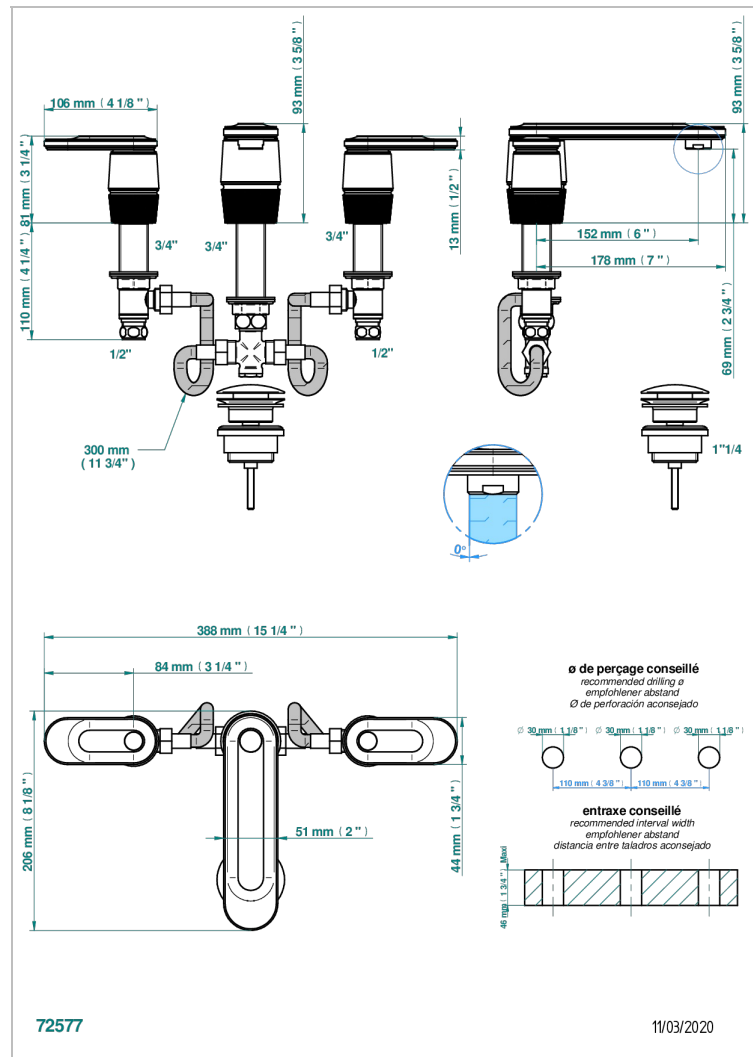

# CORVAIR HOWLITE CON MANETAS

U8G-151

Batería americana de lavabo 1/2" con vaciador

## CARACTERÍSTICAS

- ACS : 18ACCLY393
- NF : NF EN 200 - IA - Chrome

## ESPECIFICACIONES TÉCNICAS

- Reconnmandé : 3 bars (max. 5 bars) - Advised : 43,5 psi (max. 72 psi)
- 15 l/min à 3 bars (4 gpm at 43.5 psi)