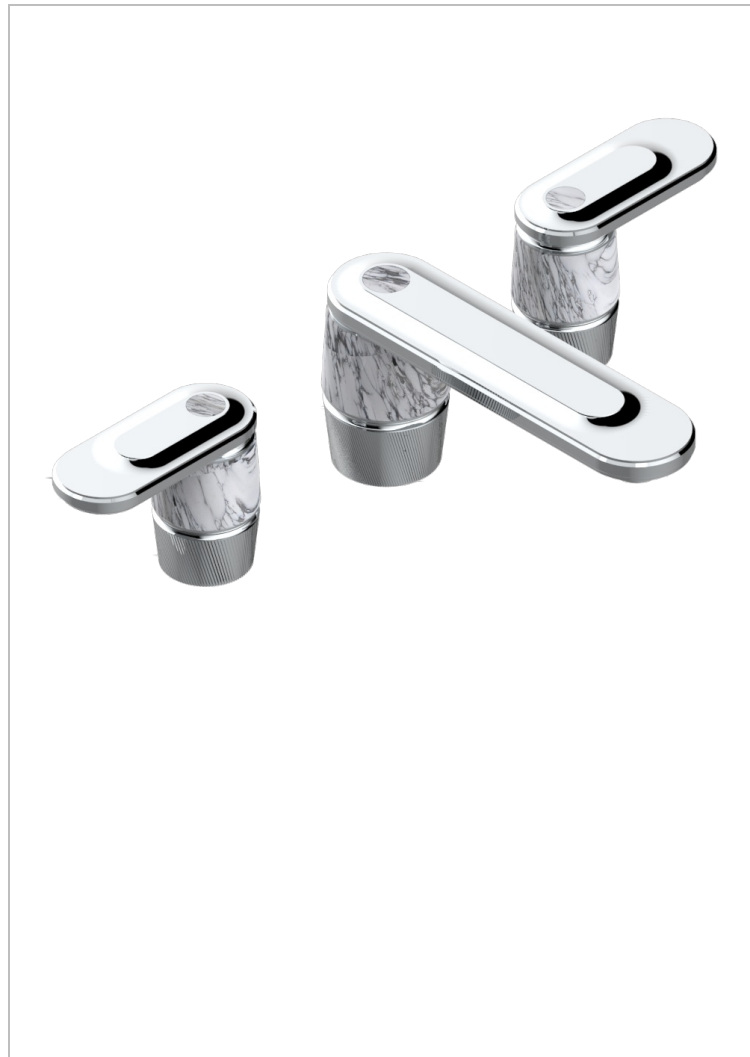

# CORVAIR HOWLITE CON MANETAS

U8G-151

Batería americana de lavabo 1/2" con vaciador

## CARACTERÍSTICAS

- ACS : 18ACCLY393
- NF : NF EN 200 - IA - Chrome

## ACABADOS DISPONIBLES

Bronce claro - D01  
Cerámica negra mate - D30  
Cromo - A02  
Cromo mate - C02  
Dorado - F01  
Dorado mate - F07

Dorado pálido - F30  
Dorado pálido mate (sin barniz) - F31  
Níquel - B01  
Níquel mate - C01  
Pvd blush - H62  
Pvd blush mate - H60