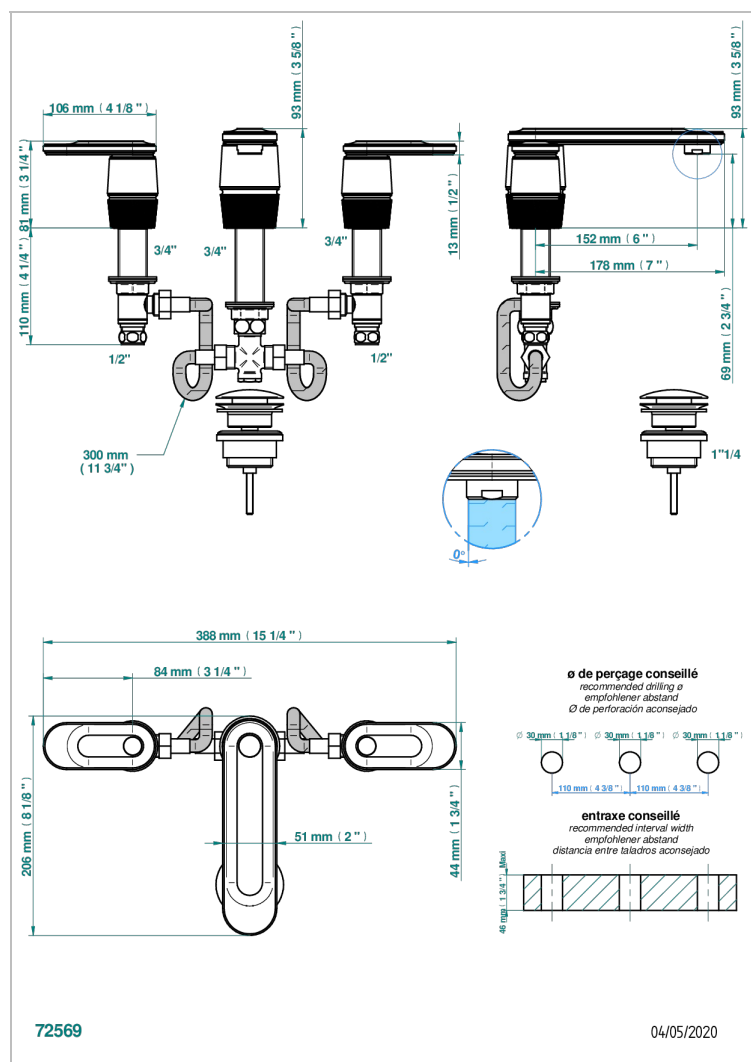

CORVAIR FIOR DI BOSCO A MANETTES

U8L-151

Mélangeur de lavabo 3 trous avec vidage

CARACTÉRISTIQUES

- ACS : 18ACCLY393
- NF : NF EN 200 - IA - Chrome

CERTIFICATIONS

SPECIFICATIONS TECHNIQUES

- Recommandé : 3 bars (max. 5 bars) - Advised : 43,5 psi (max. 72 psi)
- 15 l/min à 3 bars (4 gpm at 43.5 psi)