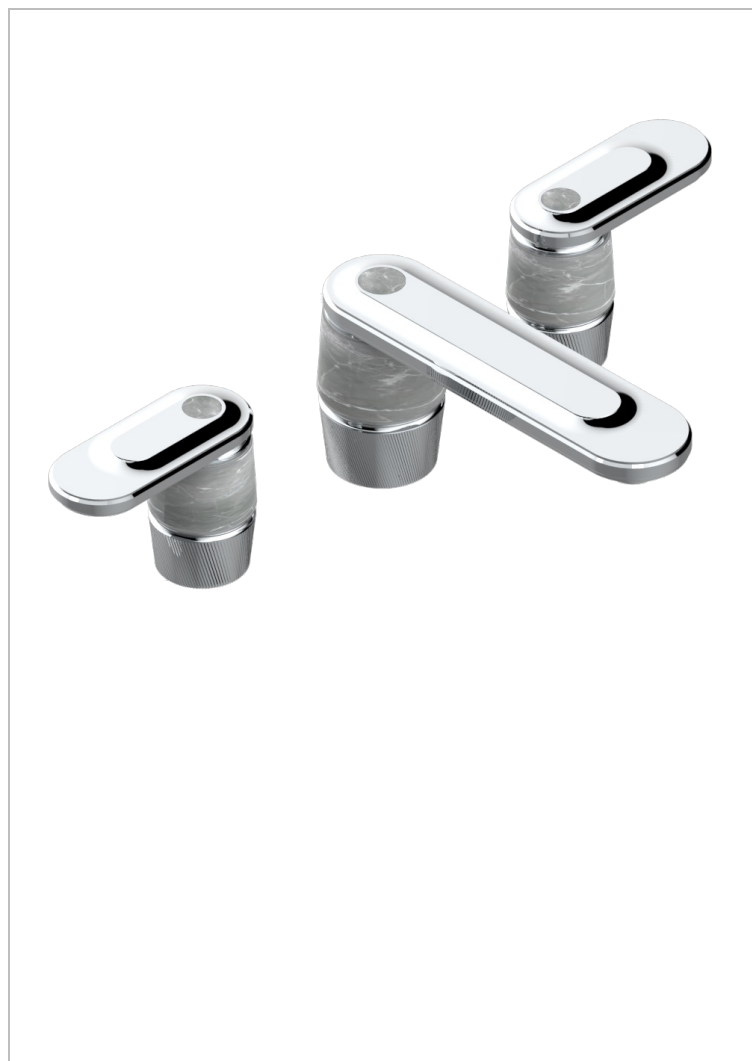

CORVAIR FIOR DI BOSCO A MANETTES

U8L-151

Mélangeur de lavabo 3 trous avec vidage

CARACTÉRISTIQUES

- ACS : 18ACCLY393
- NF : NF EN 200 - IA - Chrome

CERTIFICATIONS

SPECIFICATIONS TECHNIQUES

- Recommandé : 3 bars (max. 5 bars) - Advised : 43,5 psi (max. 72 psi)
- 15 l/min à 3 bars (4 gpm at 43.5 psi)

FINITIONS DISPONIBLES

Bronze clair - D01
Chromé - A02
Chromé mat - C02
Doré brillant - F01
Doré mat - F07
Nickel brillant - B01

Nickel mat - C01
Noir mat céramique - D30
Or pâle - F30
Or pâle mat - F31
Pvd blush - H62
Pvd blush mat - H60