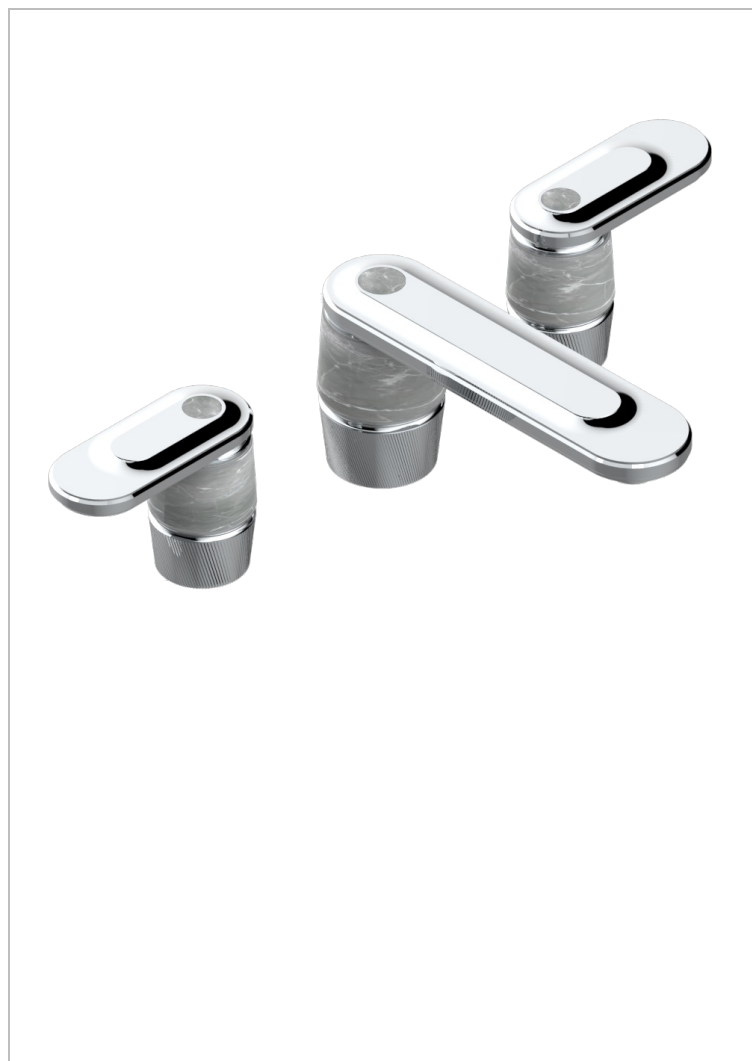

CORVAIR FIOR DI BOSCO CON MANETAS

THG[®]
PARIS

U8L-151

Batería americana de lavabo 1/2" con vaciador

CARACTERÍSTICAS

- ACS : 18ACCLY393
- NF : NF EN 200 - IA - Chrome

ESTÁNDAR

ESPECIFICACIONES TÉCNICAS

- Reconnaté : 3 bars (max. 5 bars) - Advised : 43,5 psi (max. 72 psi)
- 15 l/min à 3 bars (4 gpm at 43.5 psi)

ACABADOS DISPONIBLES

Bronce claro - D01
Cerámica negra mate - D30
Cromo - A02
Cromo mate - C02
Dorado - F01
Dorado mate - F07

Dorado pálido - F30
Dorado pálido mate (sin barniz) - F31
Níquel - B01
Níquel mate - C01
Pvd blush - H62
Pvd blush mate - H60

Pvd color latón - H49
Pvd color latón mate - H50
Pvd color níquel - H55
Pvd color níquel mate - H56
Pvd color oro - H52
Pvd color oro mate - H53