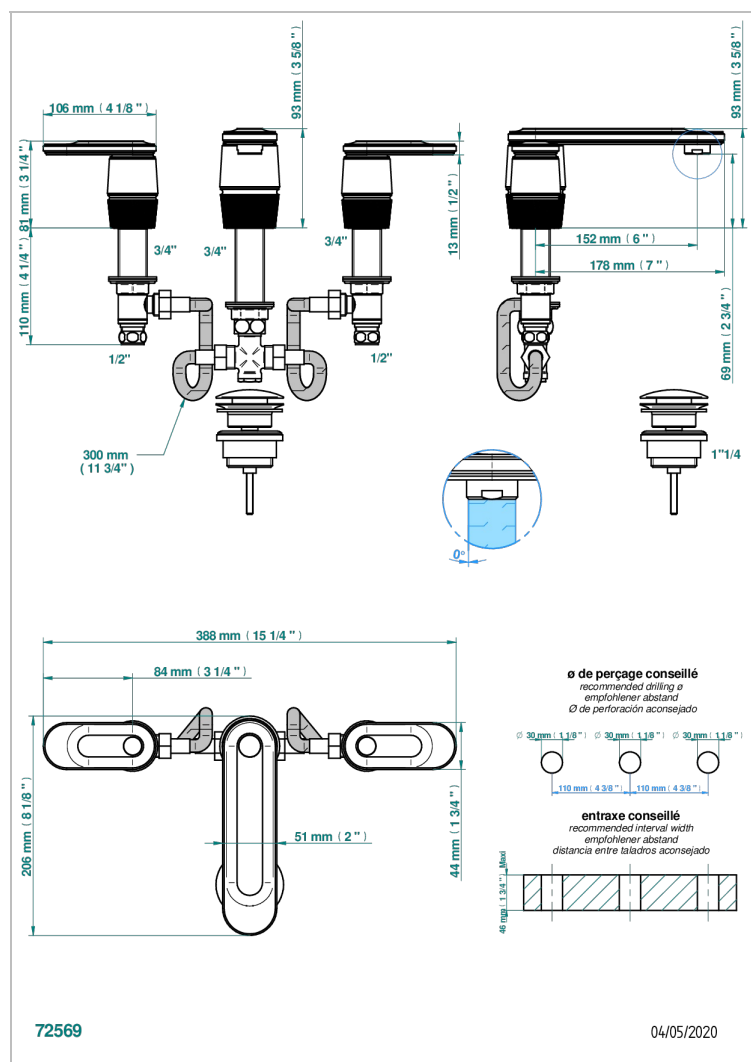

CORVAIR FIOR DI BOSCO CON MANETAS

THG[®]
PARIS

U8L-151

Batería americana de lavabo 1/2" con vaciador

CARACTERÍSTICAS

- ACS : 18ACCLY393
- NF : NF EN 200 - IA - Chrome

ESTÁNDAR

ESPECIFICACIONES TÉCNICAS

- Reconnaté : 3 bars (max. 5 bars) - Advised : 43,5 psi (max. 72 psi)
- 15 l/min à 3 bars (4 gpm at 43.5 psi)

ACABADOS DISPONIBLES

Bronce claro - D01
Cerámica negra mate - D30
Cromo - A02
Cromo mate - C02
Dorado - F01
Dorado mate - F07