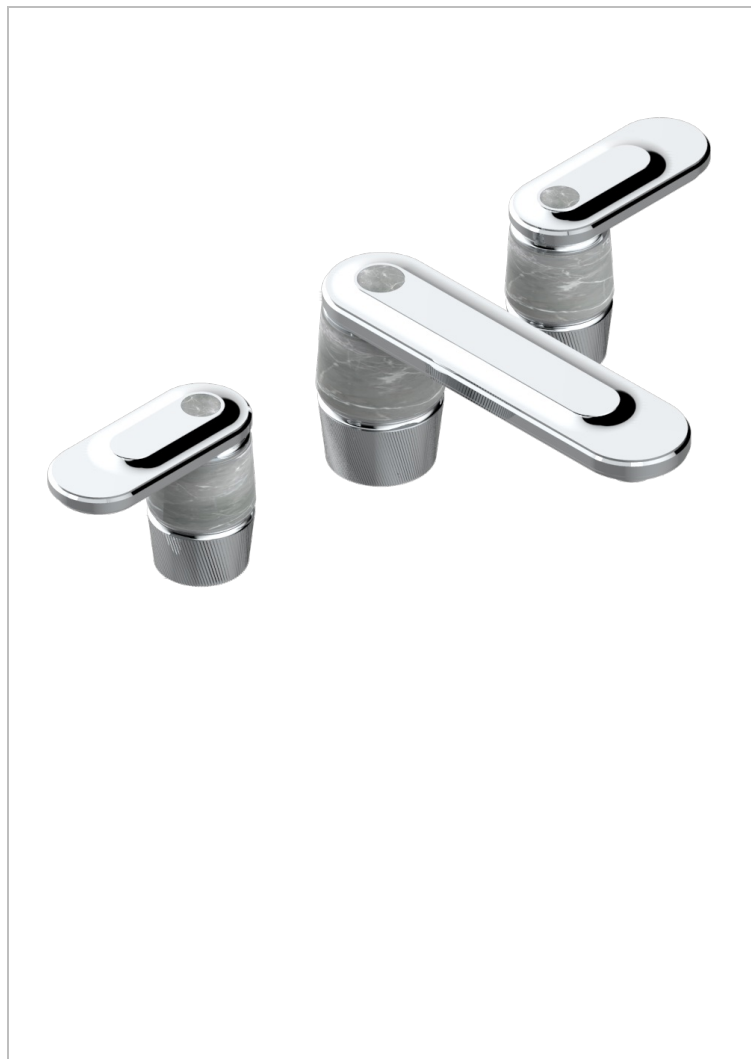

# CORVAIR FIOR DI BOSCO WITH LEVER

U8L-151

Смеситель для раковины на три отверстия устанавливаемый на борту с донным клапаном