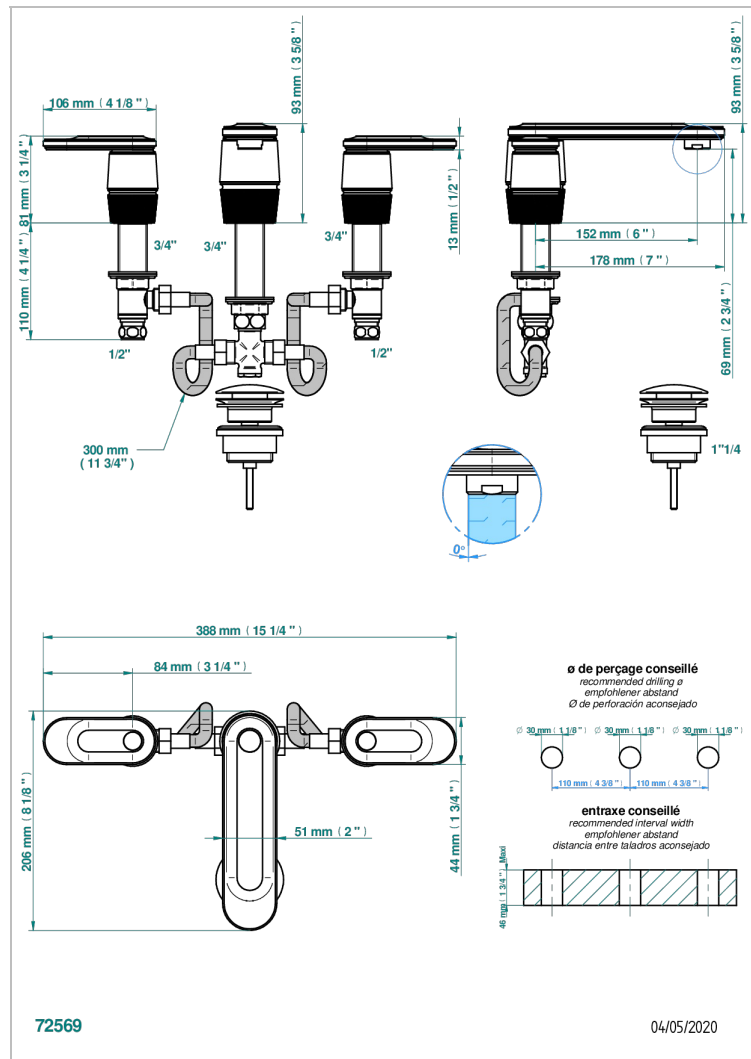

# CORVAIR FIOR DI BOSCO WITH LEVER

U8L-151

Смеситель для раковины на три отверстия устанавливаемый на борту с донным клапаном