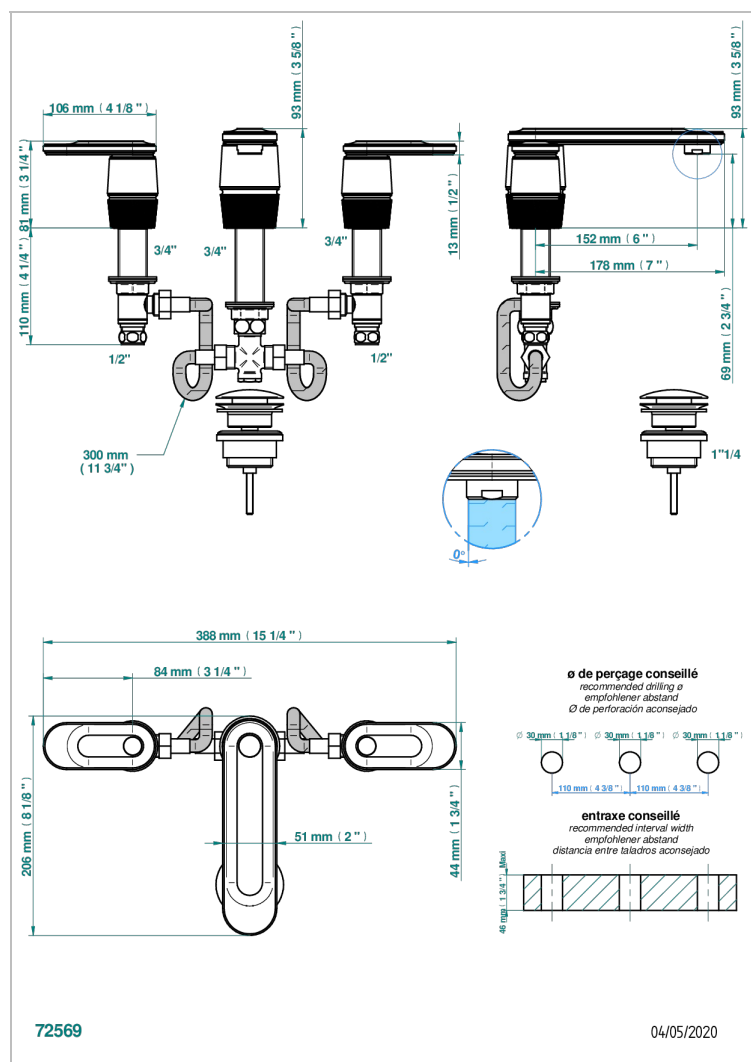

# CORVAIR FIOR DI BOSCO A MANETTES

U8L-151

Mélangeur de lavabo 3 trous avec vidage