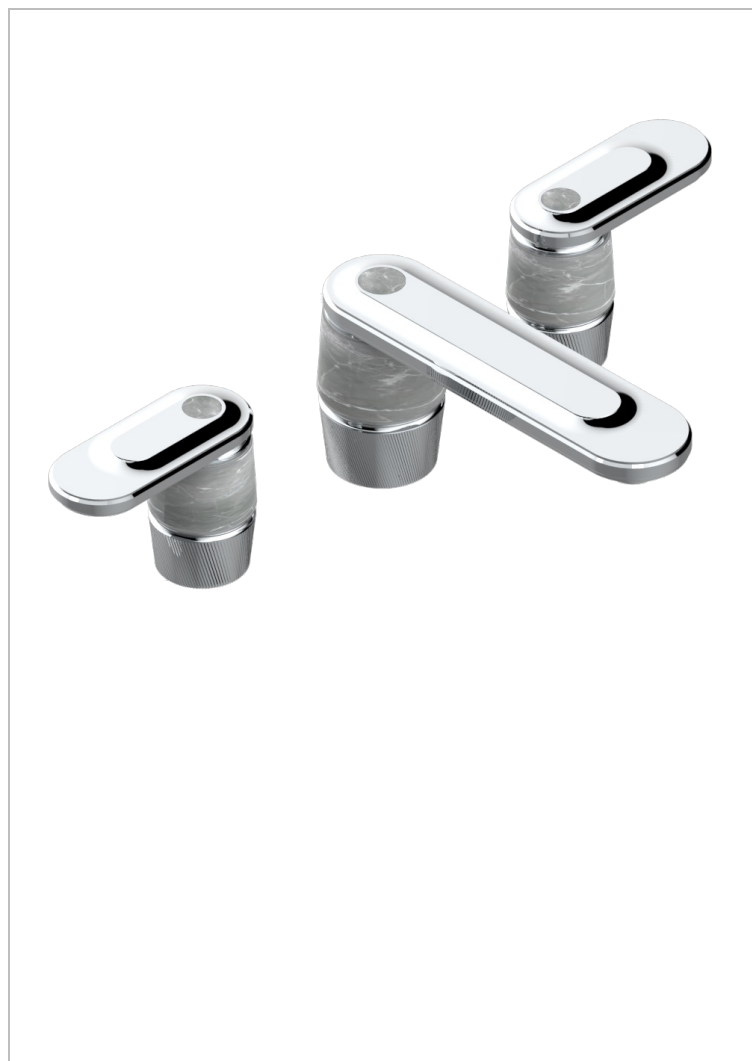

# CORVAIR FIOR DI BOSCO A MANETTES

U8L-151

Mélangeur de lavabo 3 trous avec vidage

## CARACTÉRISTIQUES

- ACS : 18ACCLY393
- NF : NF EN 200 - IA - Chrome