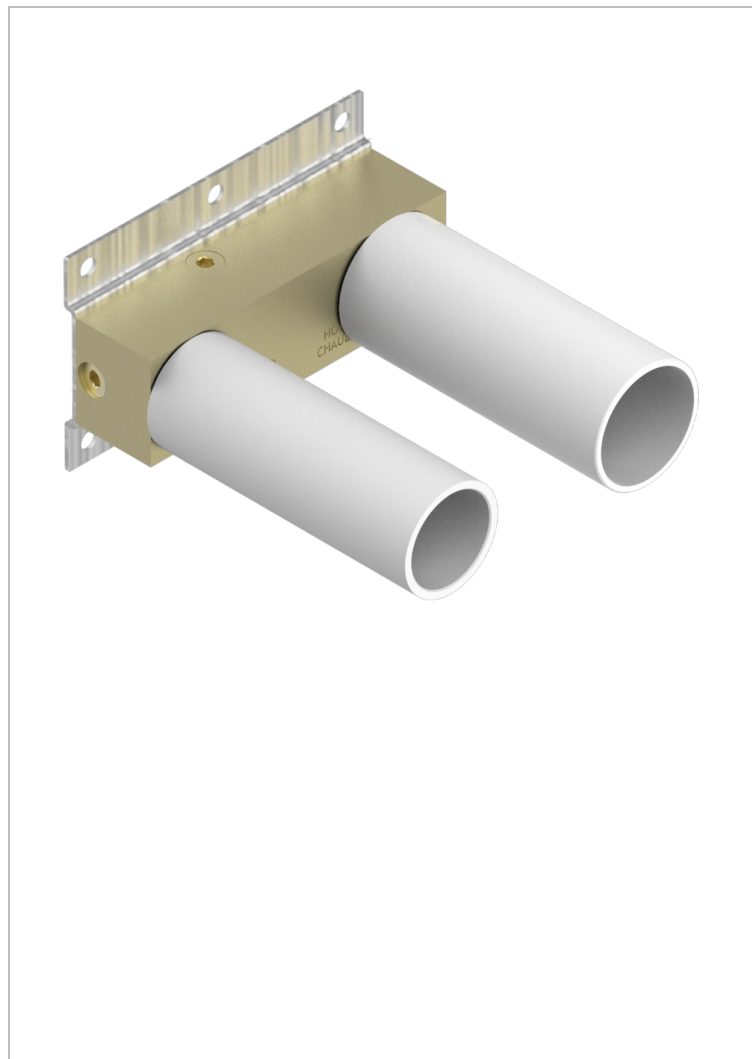

Cuerpo de empotrar para monomando de lavabo sobre placa, (2 entradas de 1/2" y 1 salida de 1/2") con caño, cartucho progresivo

72566

26/05/2021

## CARACTERÍSTICAS

- Todo Estilo
- Cuerpo de empotrar para monomando de lavabo sobre placa, (2 entradas de 1/2" y 1 salida de 1/2") con caño, cartucho progresivo

## ACABADOS DISPONIBLES

Bronce claro - D01  
Cerámica negra mate - D30  
Cobre viejo mate - H07  
Cromo - A02  
Cromo / dorado - G02  
Cromo mate - C02

Dorado - F01  
Dorado mate - F07  
Dorado pálido - F30  
Dorado pálido mate (sin barniz) - F31  
Níquel - B01  
Níquel mate - C01

Níquel viejo - H28  
Pvd blush - H62  
Pvd blush mate - H60  
Pvd color latón - H49  
Pvd color latón mate - H50  
Pvd color níquel - H55

Pvd color níquel mate - H56  
Pvd color oro - H52  
Pvd color oro mate - H53  
Pvd grafito - H64  
Pvd grafito mate - H65  
Pvd marrón bronce - F33