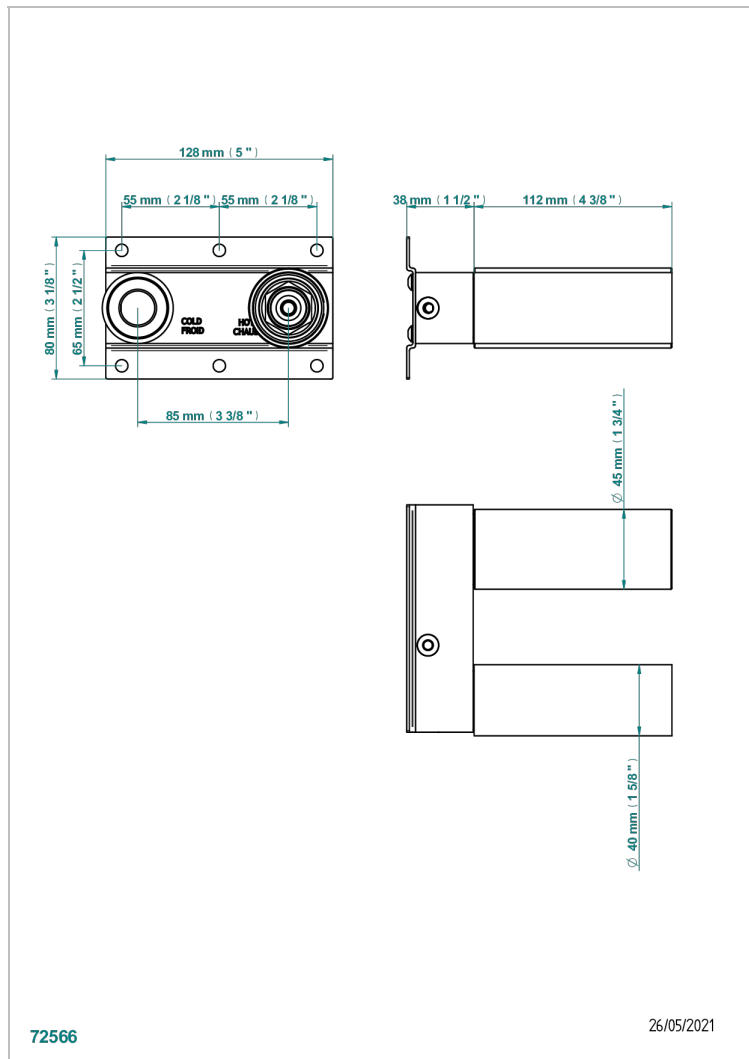

Cuerpo de empotrar para monomando de lavabo sobre placa, (2 entradas de 1/2" y 1 salida de 1/2") con caño, cartucho progresivo

72566

26/05/2021

## CARACTERÍSTICAS

- Todo Estilo
- Cuerpo de empotrar para monomando de lavabo sobre placa, (2 entradas de 1/2" y 1 salida de 1/2") con caño, cartucho progresivo