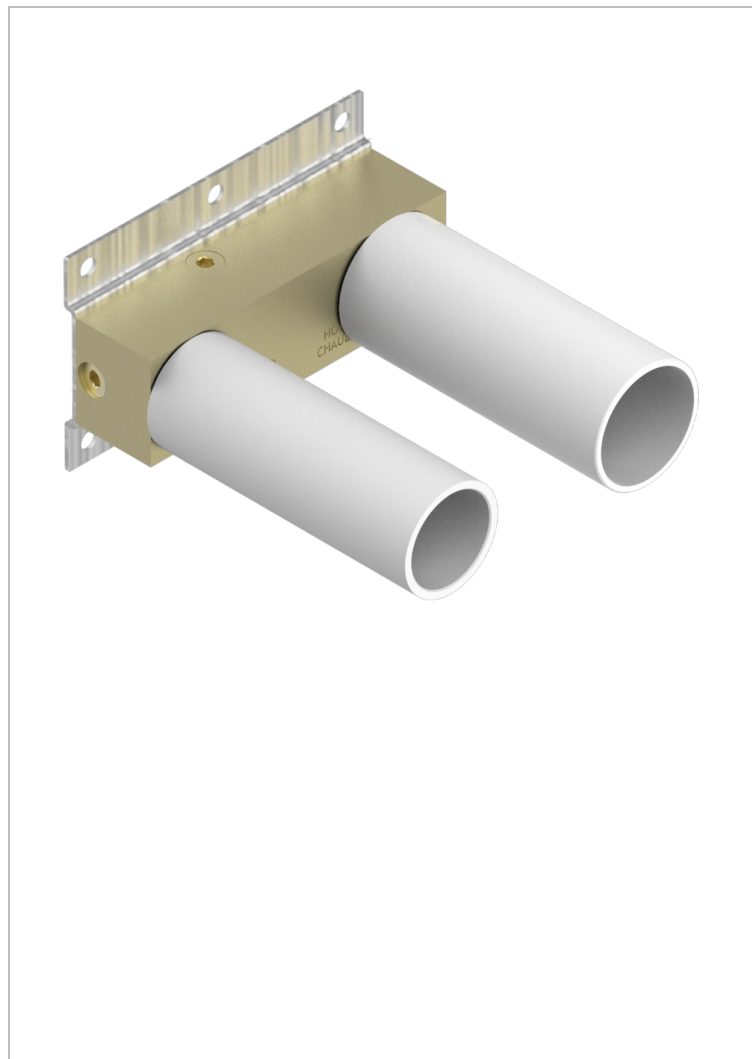

Cuerpo de empotrar para monomando de lavabo sobre placa, (2 entradas de 1/2" y 1 salida de 1/2") con caño, cartucho progresivo

72566

26/05/2021

CARACTERÍSTICAS

- Todo Estilo
- Cuerpo de empotrar para monomando de lavabo sobre placa, (2 entradas de 1/2" y 1 salida de 1/2") con caño, cartucho progresivo

ACABADOS DISPONIBLES

Bronce claro - D01
Cerámica negra mate - D30
Cobre viejo mate - H07
Cromo - A02
Cromo / dorado - G02
Cromo mate - C02

Dorado - F01
Dorado mate - F07
Dorado pálido - F30
Dorado pálido mate (sin barniz) - F31
Níquel - B01
Níquel mate - C01

Níquel viejo - H28
Pvd blush - H62
Pvd blush mate - H60
Pvd color latón - H49
Pvd color latón mate - H50
Pvd color níquel - H55

Pvd color níquel mate - H56
Pvd color oro - H52
Pvd color oro mate - H53
Pvd grafito - H64
Pvd grafito mate - H65
Pvd marrón bronce - F33