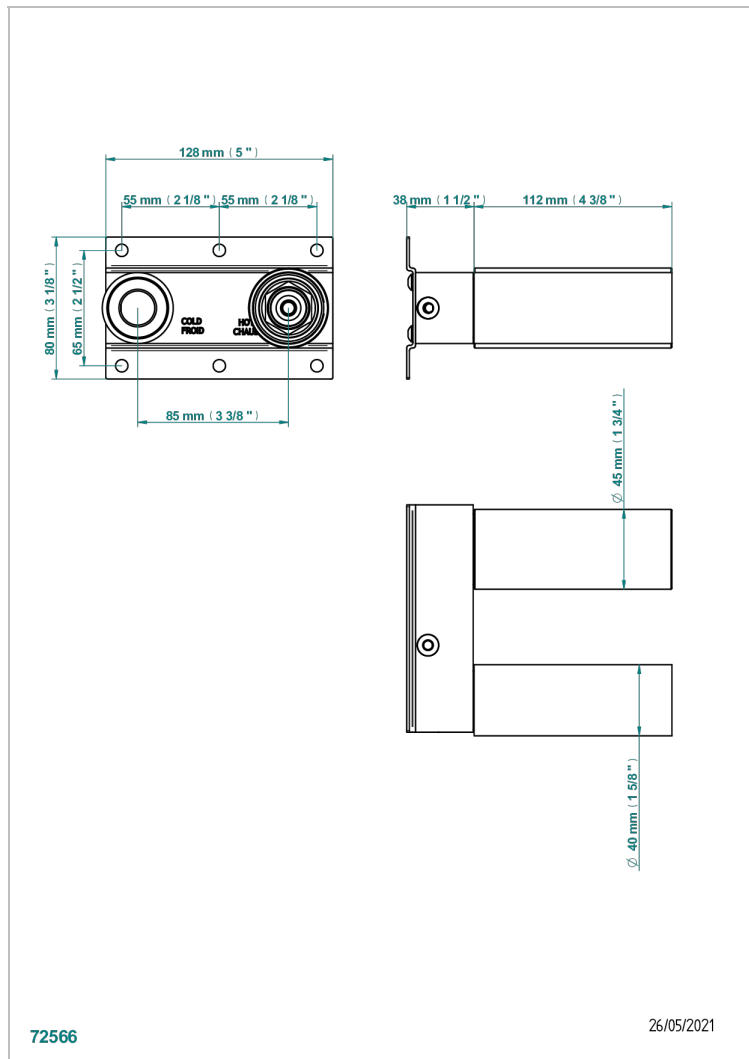

Cuerpo de empotrar para monomando de lavabo sobre placa, (2 entradas de 1/2" y 1 salida de 1/2") con caño, cartucho progresivo

72566

26/05/2021

CARACTERÍSTICAS

- Todo Estilo
- Cuerpo de empotrar para monomando de lavabo sobre placa, (2 entradas de 1/2" y 1 salida de 1/2") con caño, cartucho progresivo