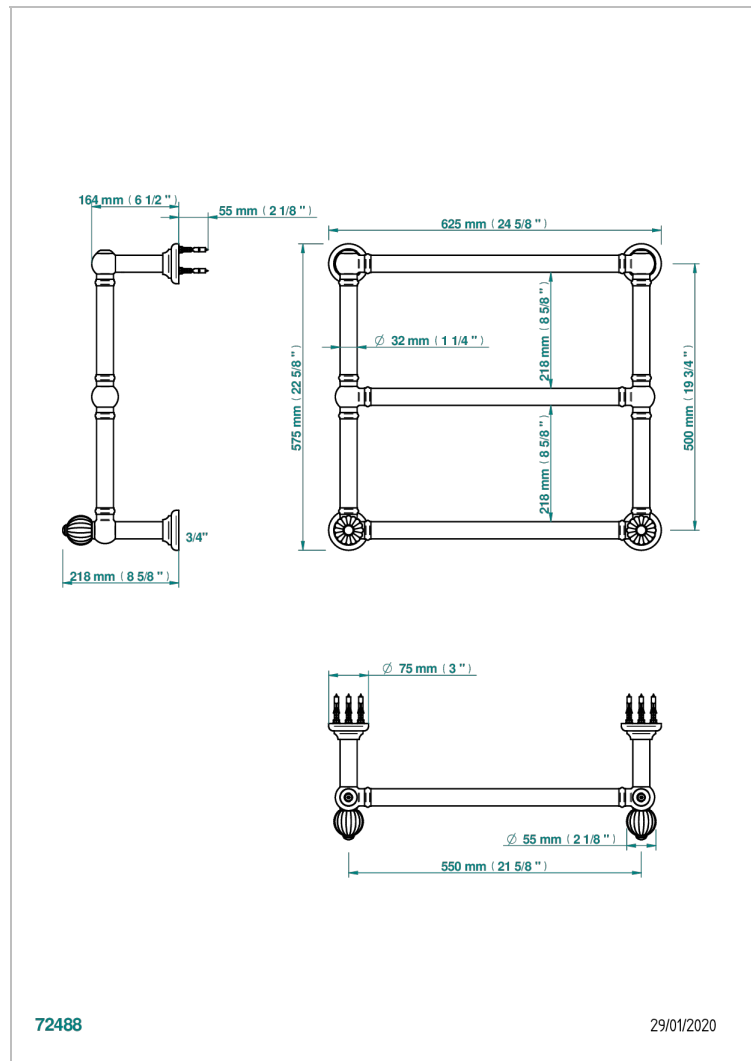

MANDARINE СО СВЕТЛЫМ ХРУСТАЛЕМ

U1D-TWT3H2

Полотенцесушитель Традиционный, 3 перекладины, 625 мм x 575 мм, водяной, с 2 декоративными крестовыми ручьяками

THG[®]
PARIS

ХАРАКТЕРИСТИКИ

- Mandarine со светлым хрусталём
- Полотенцесушитель Традиционный, 3 перекладины, 625 мм x 575 мм, водяной, с 2 декоративными крестовыми ручьяками

ТЕХНИЧЕСКИЕ ХАРАКТЕРИСТИКИ

- Pression : 0,5 bars < P < 3 bars (recommandée)
- Pressure : 7.25 psi < P < 43.5 psi (advised)
- Température eau maximale conseillée : 60°C
- Maximum water temperature advised: 140°F
- Hauteur minimale au sol (maximum height from the ground) : 60 cm (24")
- Puissance / Power : 64W à Delta T 30