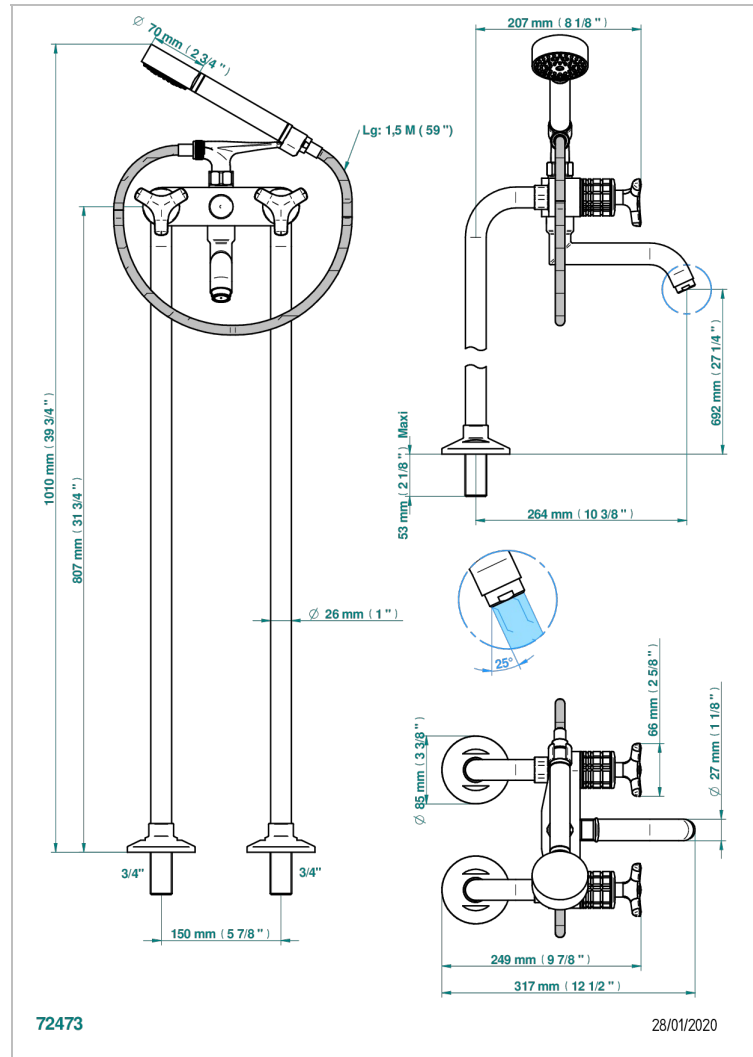

SYSTEM METAL QUADRILLE

G9E-13CS

Mélangeur bain douche sur colonnes pour fixation au sol

THG[®]
PARIS

CARACTÉRISTIQUES

- ACS : 21ACCLY034

CERTIFICATIONS

FINITIONS DISPONIBLES

Bronze clair - D01
Chromé - A02
Chromé insert doré - GA1
Chromé mat - C02
Doré brillant - F01
Doré mat - F07

Nickel brillant - B01
Nickel mat - C01
Noir mat céramique - D30
Or pâle - F30
Or pâle mat - F31
Pvd blush - H62