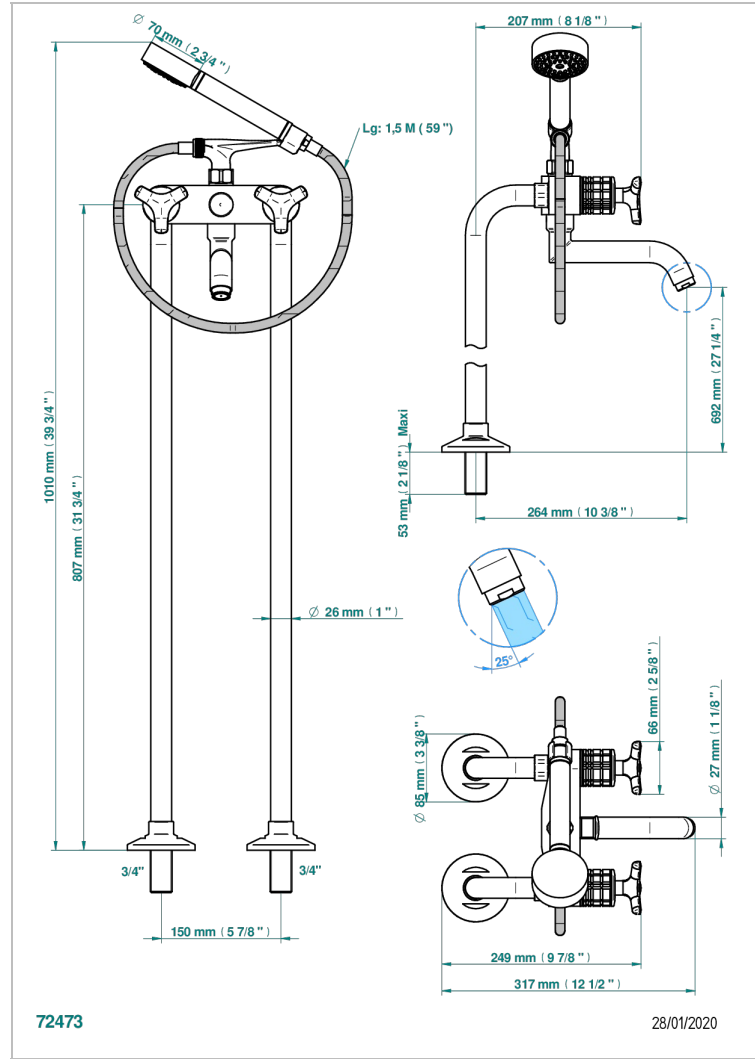

SYSTEM SQUARED METAL

G9E-13CS

Monobloc baÑo/ducha con columnas para fijaci3n al suelo

THG[®]
PARIS

CARACTERÍSTICAS

- ACS : 21ACCLY034

ESTÁNDAR

ACABADOS DISPONIBLES

Bronce claro - D01
Cerámica negra mate - D30
Cobre viejo mate - H07
Cromo - A02
Cromo mate - C02
Dorado - F01

Dorado mate - F07
Dorado pálido - F30
Dorado pálido mate (sin barniz) - F31
Niquel - B01
Niquel mate - C01
Niquel viejo - H28