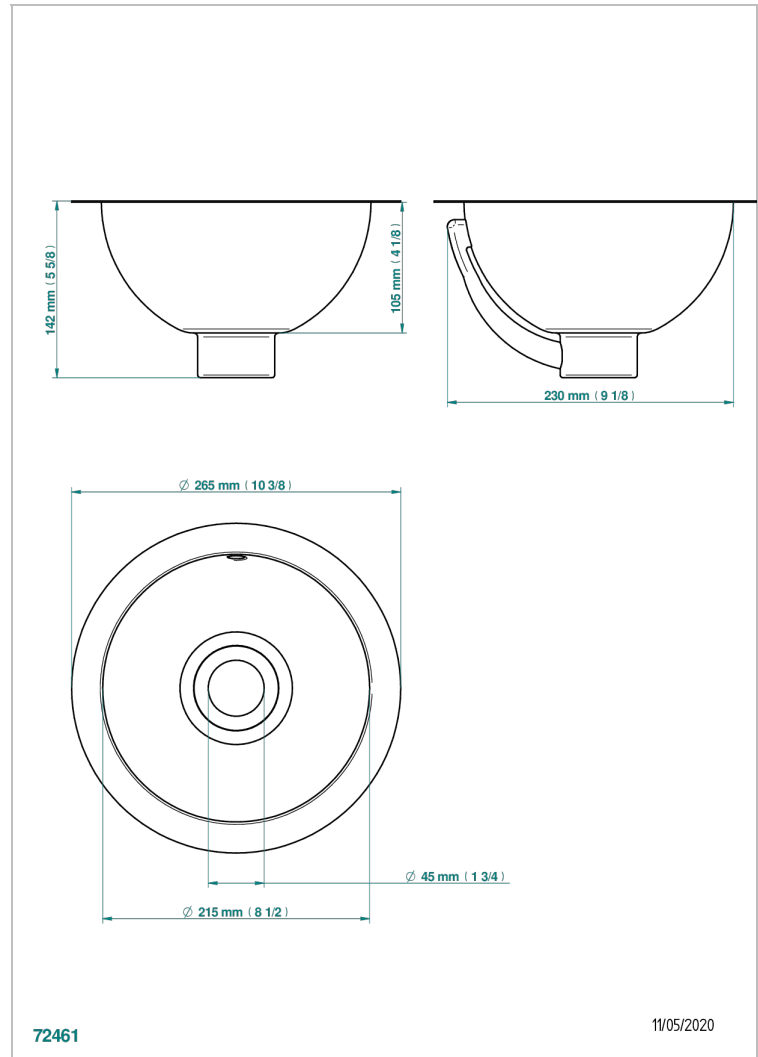

LAVABOS METALICOS

GB2-1/BOL

Lavabo martillado redondo, Ø 26,5 cm, para colocar por debajo

THG[®]
PARIS

CARACTERÍSTICAS

- Lavabos metalicos
- Lavabo martillado redondo, Ø 26,5 cm, para colocar por debajo

ACABADOS DISPONIBLES