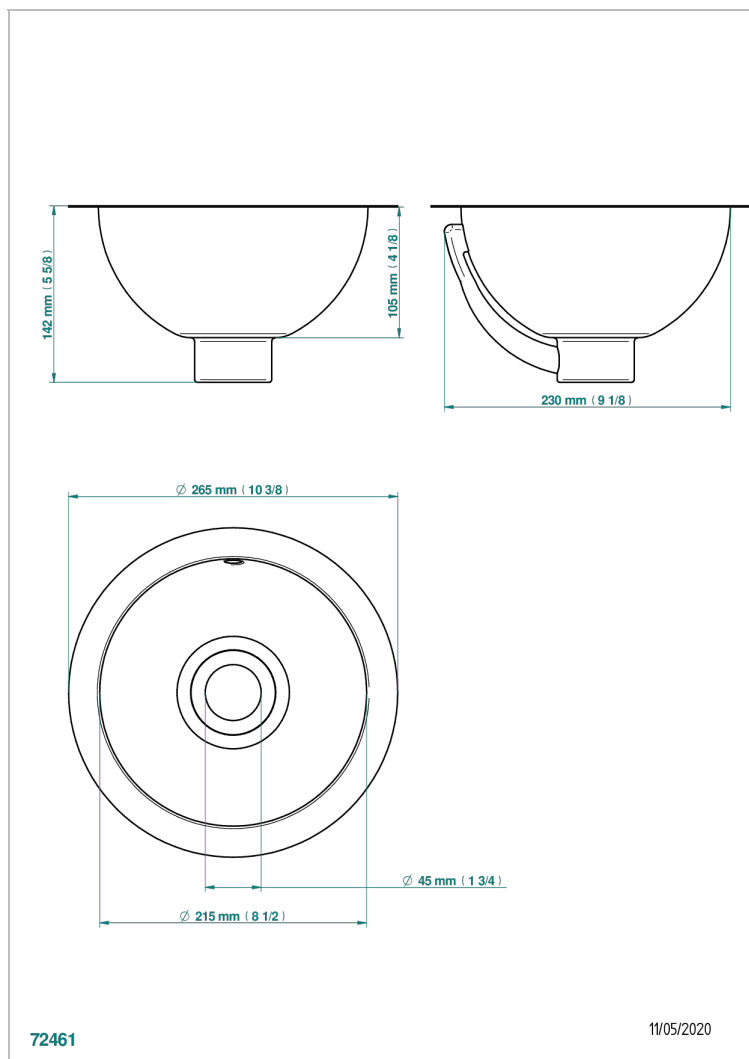

GB2-1/BOL

Lave-mains rond Ø 26,5 cm à bord plat - finition métal martelé - pour encastrement par-dessus ou par-dessous un plan-vasque

CARACTÉRISTIQUES

- Vasques métal
- Lave-mains rond Ø 26,5 cm à bord plat - finition métal martelé - pour encastrement par-dessus ou par-dessous un plan-vasque