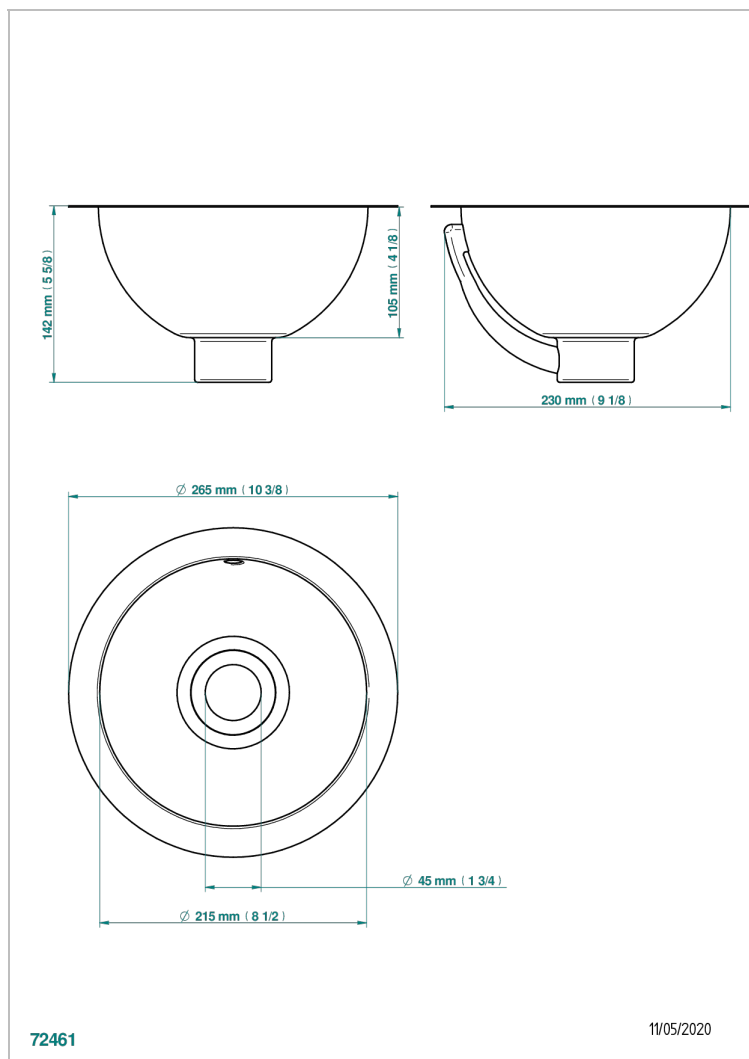

GB2-1/BOL

Lave-mains rond Ø 26,5 cm à bord plat - finition métal martelé - pour encastrement par-dessus ou par-dessous un plan-vasque

## CARACTÉRISTIQUES

- Vasques métal
- Lave-mains rond Ø 26,5 cm à bord plat - finition métal martelé - pour encastrement par-dessus ou par-dessous un plan-vasque