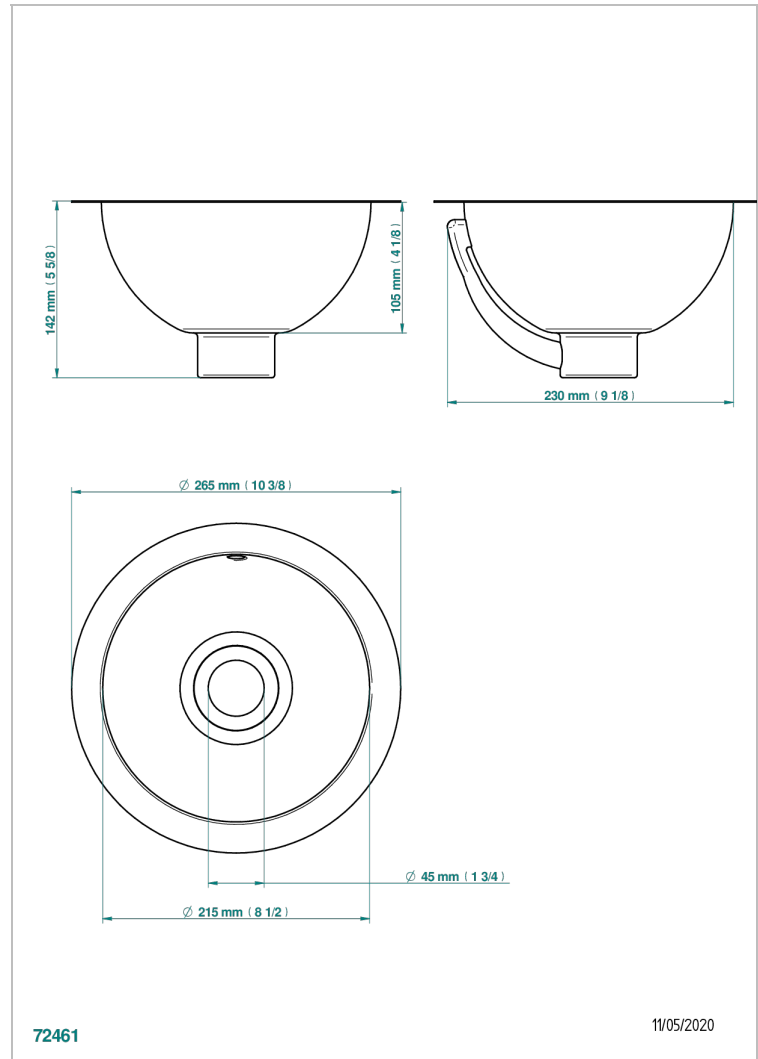

# LAVABOS METALICOS

GB2-1/BOL

Lavabo martillado redondo, Ø 26,5 cm, para colocar por debajo

THG<sup>®</sup>  
PARIS

## CARACTERÍSTICAS

- Lavabos metalicos
- Lavabo martillado redondo, Ø 26,5 cm, para colocar por debajo