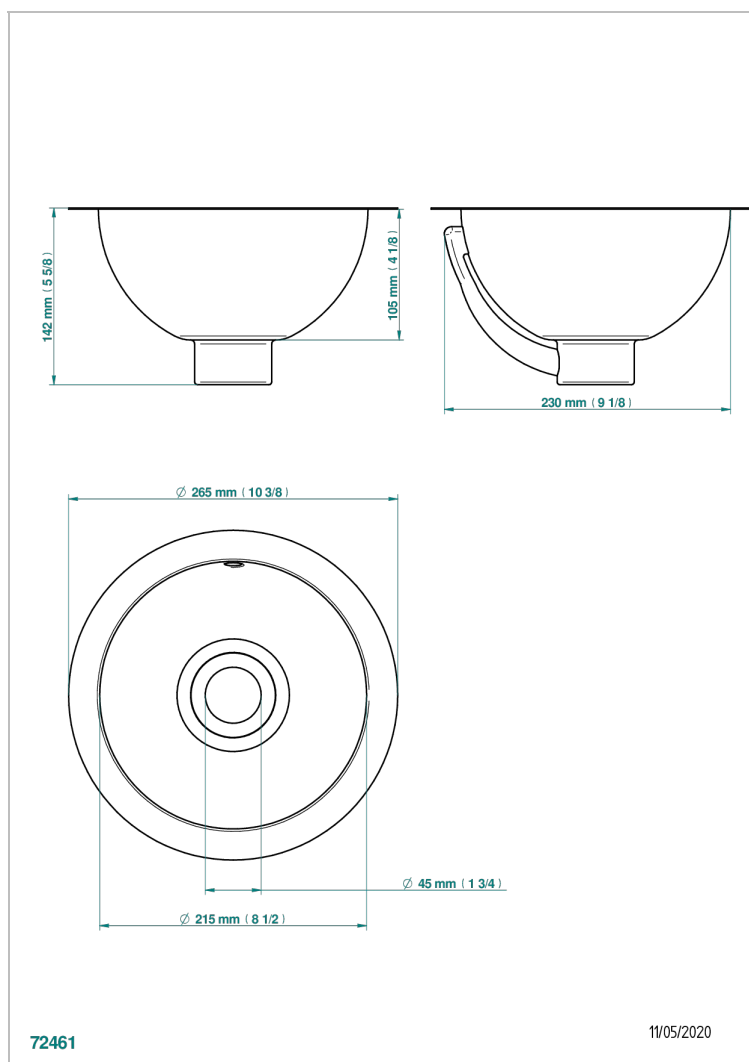

METALLWASCHBECKEN

GB2-1/BOL

THG[®]
PARIS

Rundes Metallwaschbecken Ø 26,5 cm mit gehämmerter Oberfläche, Überlauf und flachem Rand zur Unterbaumontage

EIGENSCHAFTEN

- Metallwaschbecken
- Rundes Metallwaschbecken Ø 26,5 cm mit gehämmerter Oberfläche, Überlauf und flachem Rand zur Unterbaumontage