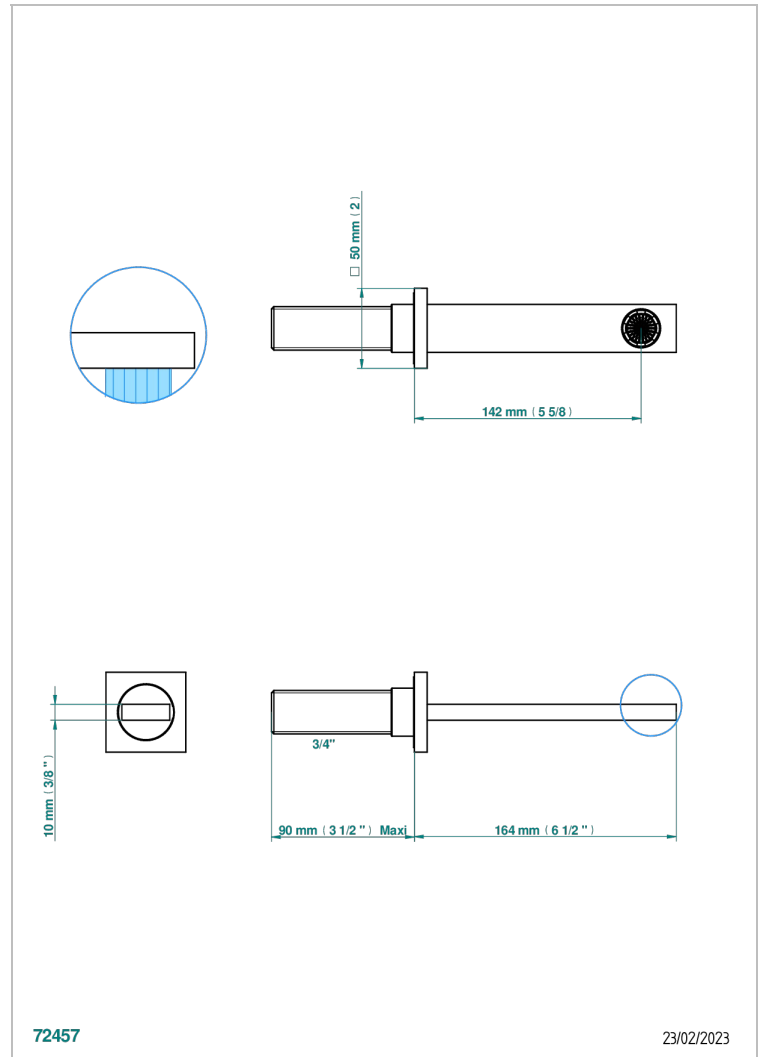

SOHO 2023

G7K-42GB

Wall mounted bath spout, without T junction

THG[®]
PARIS

72457

23/02/2023

CARACTERÍSTICAS

- Soho 2023
- Wall mounted bath spout, without T junction

ACABADOS DISPONIBLES

Cromo - A02
Cromo mate - C02
Dorado - F01
Dorado mate - F07
Dorado pálido - F30
Dorado pálido mate (sin barniz) - F31

Níquel - B01
Níquel mate - C01
Pvd blush - H62
Pvd blush mate - H60
Pvd color latón - H49
Pvd color latón mate - H50