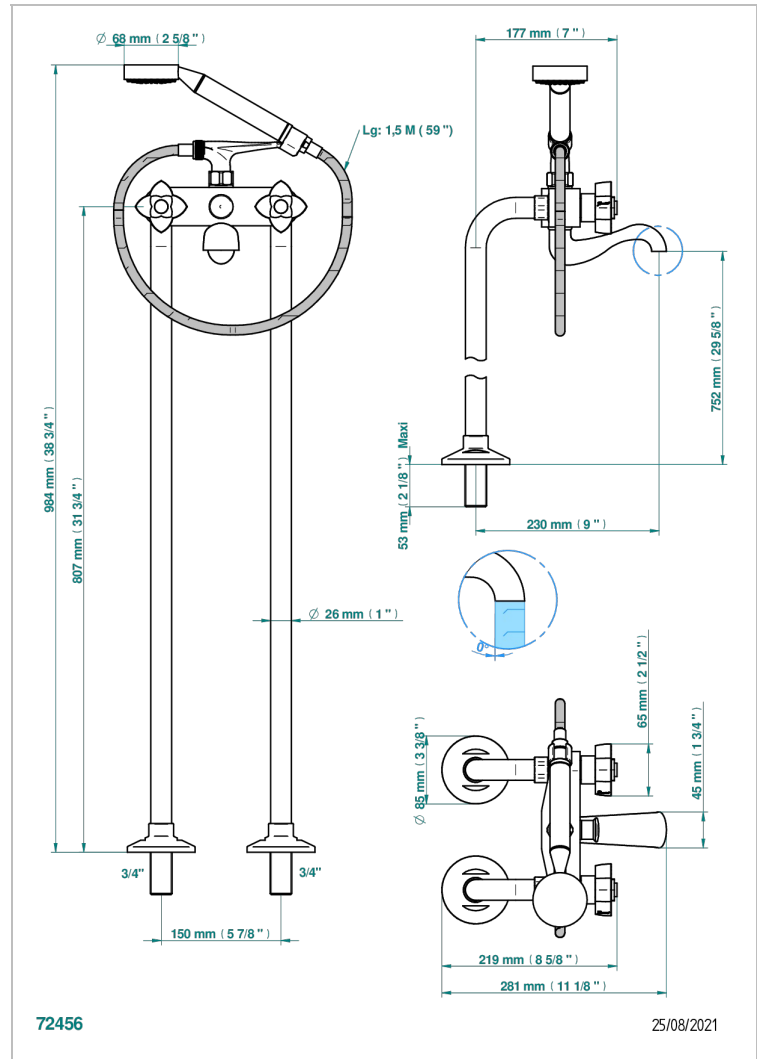

PETALE DE CRISTAL CLAIR

U6A-13CS

Mélangeur bain douche sur colonnes pour fixation au sol

THG[®]
PARIS

CARACTÉRISTIQUES

- ACS : 21ACCLY034

CERTIFICATIONS

FINITIONS DISPONIBLES

Bronze clair - D01
Chromé - A02
Chromé / doré - G02
Chromé mat - C02
Doré brillant - F01
Doré mat - F07

Nickel brillant - B01
Nickel mat - C01
Noir mat céramique - D30
Or pâle - F30
Or pâle mat - F31
Pvd blush - H62