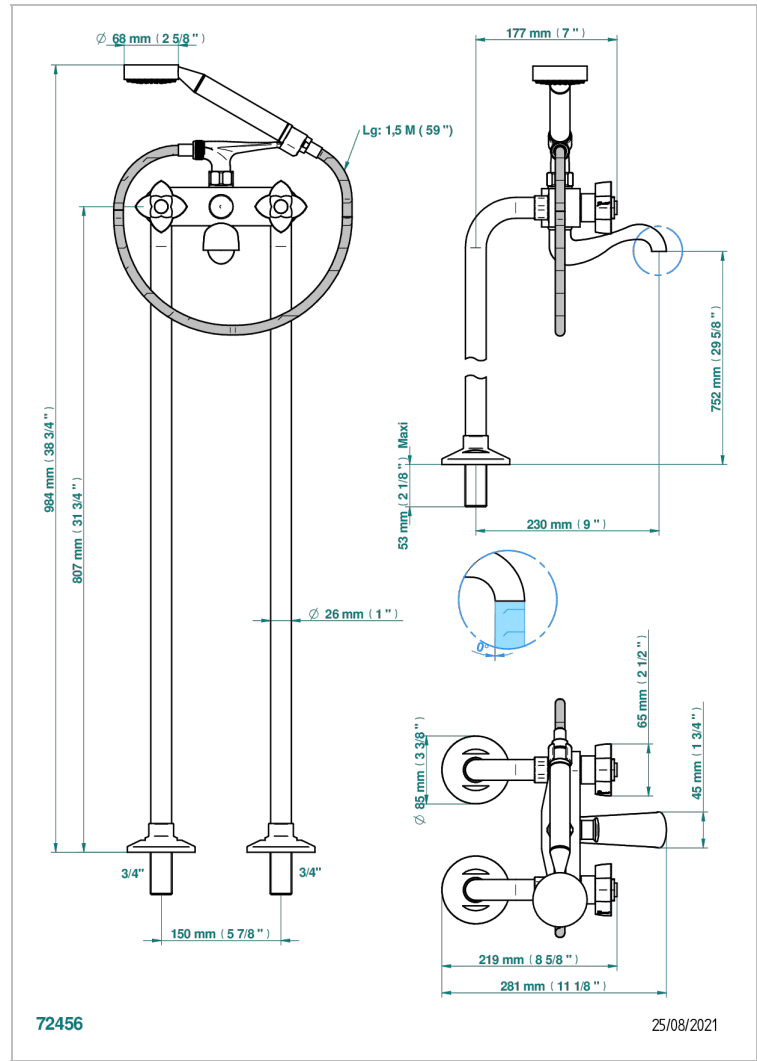

PETALE DE CRISTAL - CRISTAL CLARO

U6A-13CS

Monobloc baÑo/ducha con columnas para fijaci3n al suelo

THG[®]
PARIS

CARACTERÍSTICAS

- ACS : 21ACCLY034

ESTÁNDAR

ACABADOS DISPONIBLES