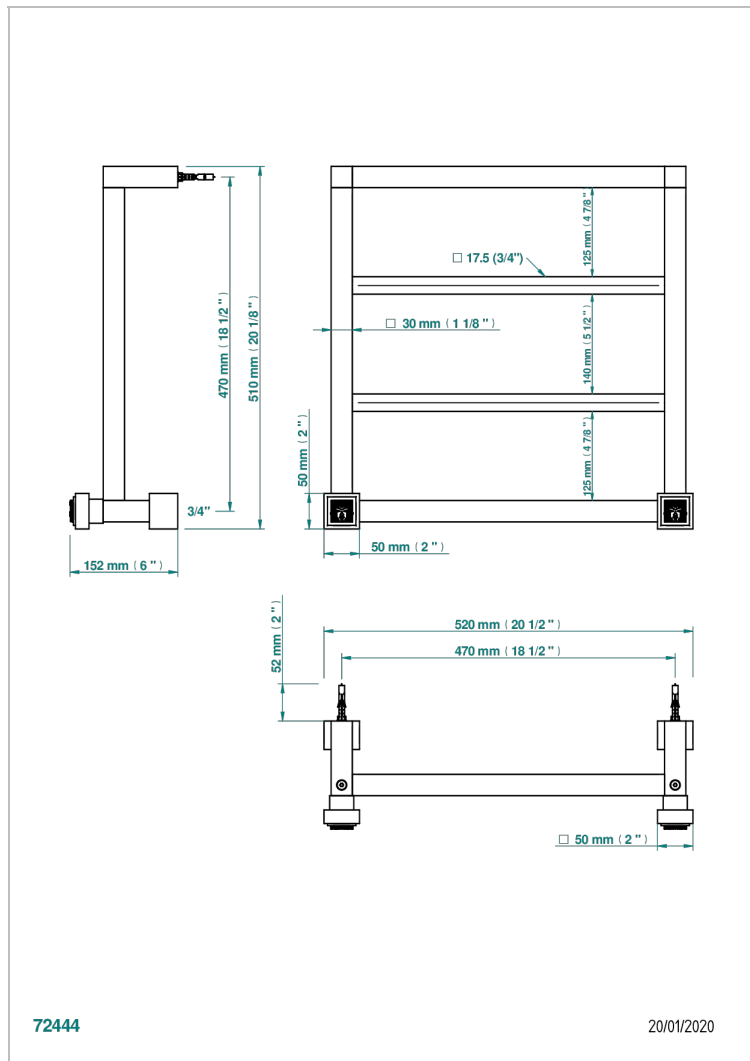

MASQUE DE FEMME, METAL LISO

A2U-TWS4H2

THG[®]
PARIS

Contemporary square towel warmer, 4 rails, 520 mm x 510 mm, hydronic with 2 stylised handles

72444

20/01/2020

CARACTERÍSTICAS

- Masque de Femme, metal liso
- Contemporary square towel warmer, 4 rails, 520 mm x 510 mm, hydronic with 2 stylised handles

ESPECIFICACIONES TÉCNICAS

- Pression : 0,5 bars < P < 3 bars (recommandée)
- Pressure : 7.25 psi < P < 43.5 psi (advised)
- Température eau maximale conseillée : 60°C
- Maximum water temperature advised: 140°F
- Hauteur minimale au sol (maximum height from the ground) : 60 cm (24")
- Puissance / Power : 64W à Delta T 30