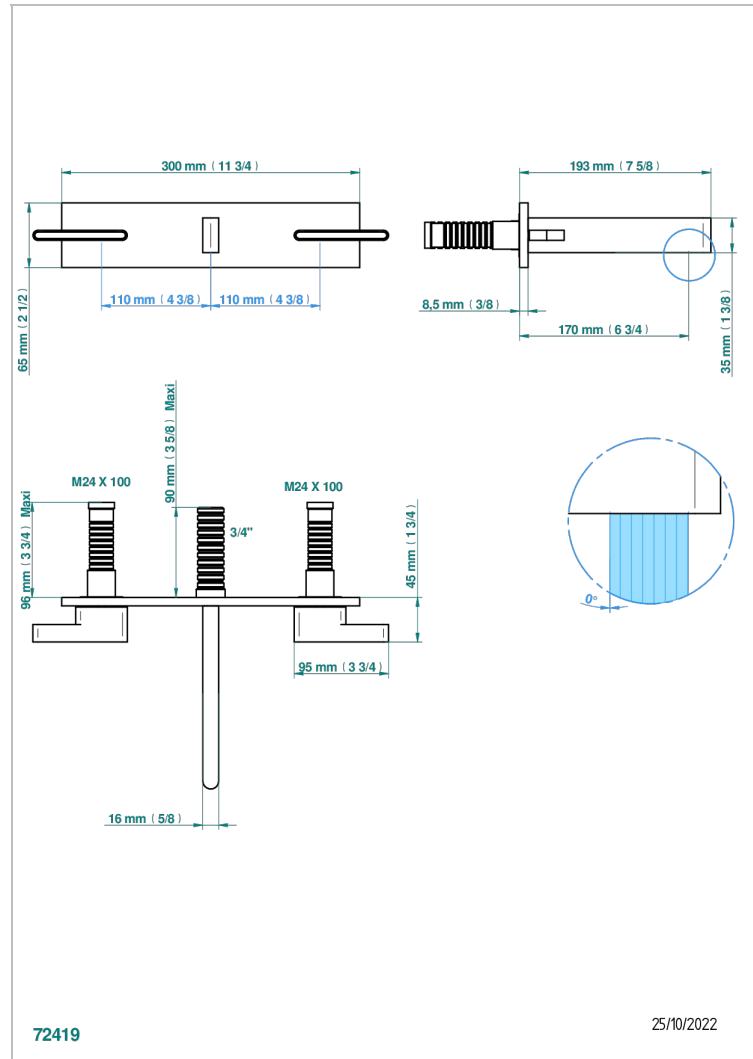

ICON-X CARBONE OR A MANETTES

U7T-40GBP22

THG[®]
PARIS

Garniture pour mélangeur de lavabo mural, bec goliath, sur plaque, entraxe 220 mm (partie à encastrer à commander réf.G00.40ACP22 ou réf.G00.40AMP22)

CARACTÉRISTIQUES

- Icon-x carbone or à manettes
- Garniture pour mélangeur de lavabo mural, bec goliath, sur plaque, entraxe 220 mm (partie à encastrer à commander réf.G00.40ACP22 ou réf.G00.40AMP22)

PRODUITS ASSOCIÉS

- Ref. G00-40ACP22 Partie à encastrer pour mélangeur mural sur plaque, entraxe 220 mm - version croisillons
- Ref. G00-40AMP22 Partie à encastrer pour mélangeur mural sur plaque, entraxe 220 mm - version manettes