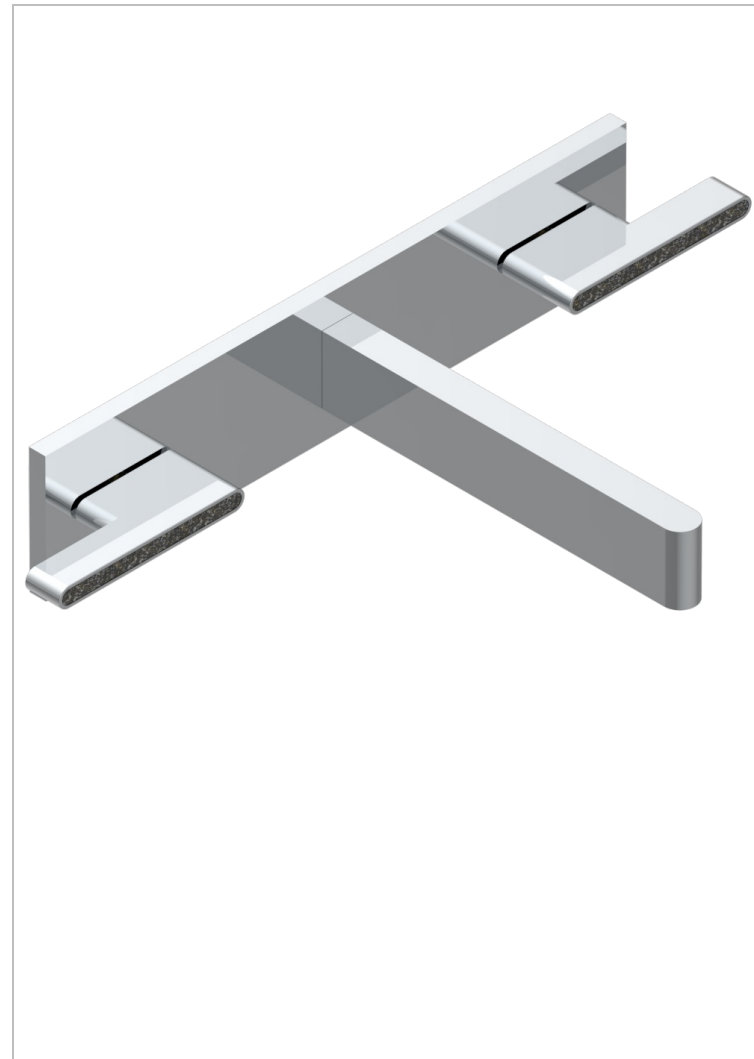

ICON-X CARBONE OR A MANETTES

U7T-40GBP22

THG[®]
PARIS

Garniture pour mélangeur de lavabo mural, bec goliath, sur plaque, entraxe 220 mm (partie à encastrer à commander réf.G00.40ACP22 ou réf.G00.40AMP22)

CARACTÉRISTIQUES

- Icon-x carbone or à manettes
- Garniture pour mélangeur de lavabo mural, bec goliath, sur plaque, entraxe 220 mm (partie à encastrer à commander réf.G00.40ACP22 ou réf.G00.40AMP22)

PRODUITS ASSOCIÉS

- Ref. G00-40ACP22 Partie à encastrer pour mélangeur mural sur plaque, entraxe 220 mm - version croisillons
- Ref. G00-40AMP22 Partie à encastrer pour mélangeur mural sur plaque, entraxe 220 mm - version manettes