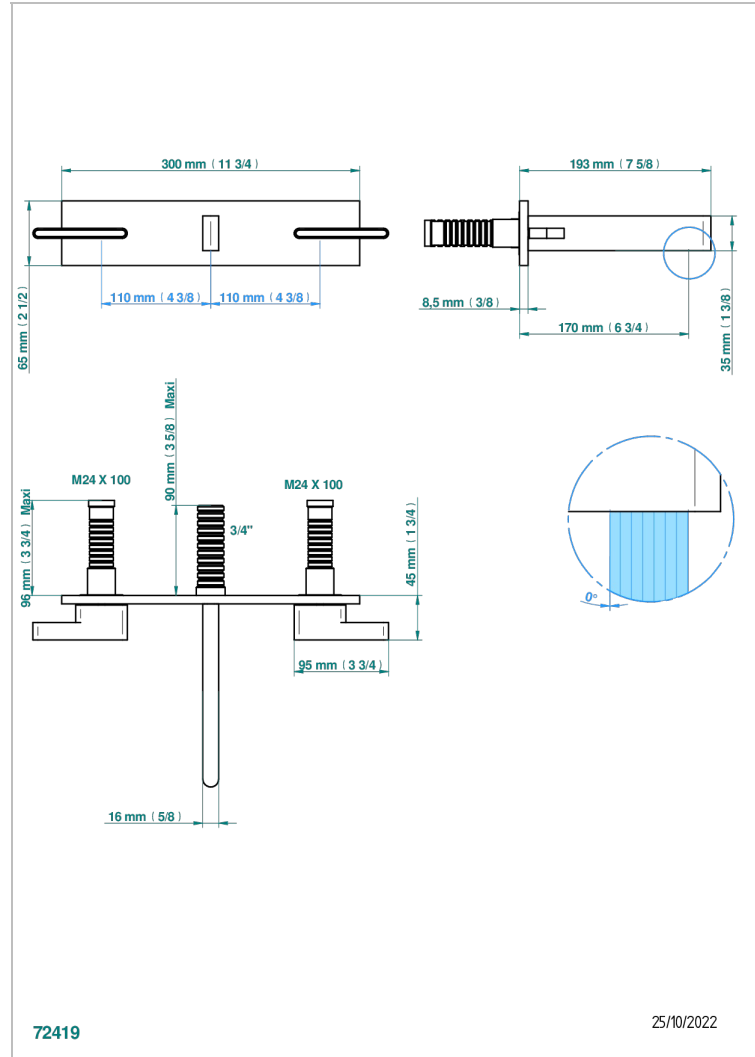

ICON-X CARBONE OR A MANETTES

U7T-40GBP22

THG[®]
PARIS

Garniture pour mélangeur de lavabo mural, bec goliath, sur plaque, entraxe 220 mm (partie à encastrer à commander réf.G00.40ACP22 ou réf.G00.40AMP22)

CARACTÉRISTIQUES

- Icon-x carbone or à manettes
- Garniture pour mélangeur de lavabo mural, bec goliath, sur plaque, entraxe 220 mm (partie à encastrer à commander réf.G00.40ACP22 ou réf.G00.40AMP22)

PRODUITS ASSOCIÉS

- Ref. G00-40ACP22 Partie à encastrer pour mélangeur mural sur plaque, entraxe 220 mm - version croisillons
- Ref. G00-40AMP22 Partie à encastrer pour mélangeur mural sur plaque, entraxe 220 mm - version manettes