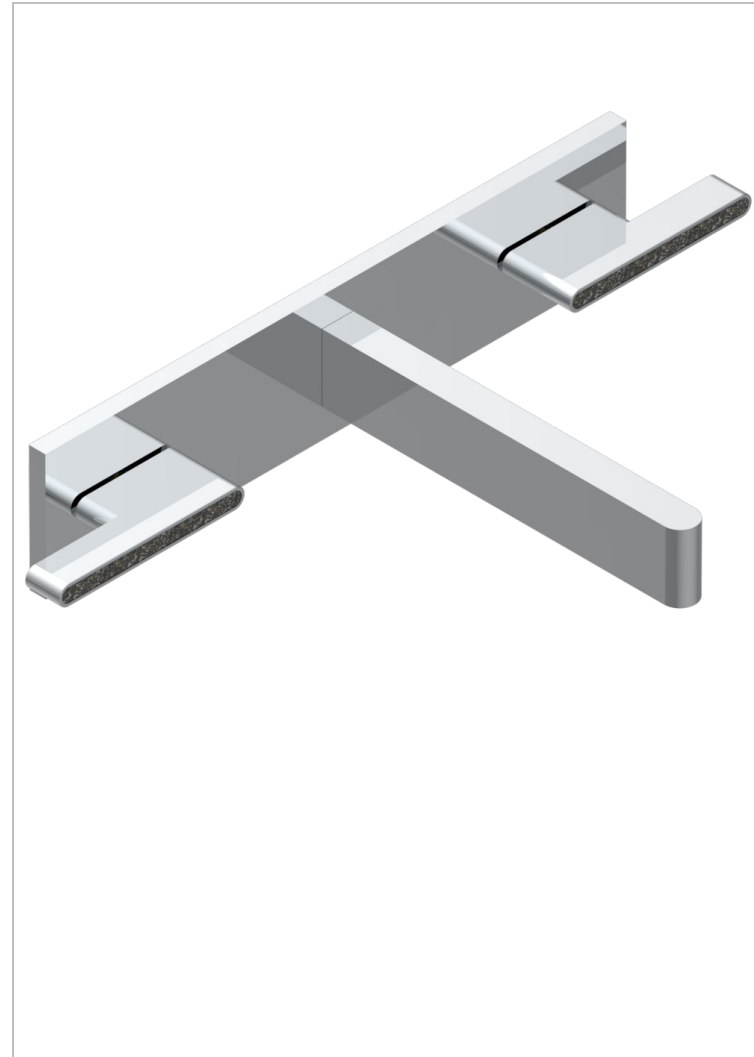

ICON-X CARBONE OR A MANETTES

U7T-40GBP22

THG[®]
PARIS

Garniture pour mélangeur de lavabo mural, bec goliath, sur plaque, entraxe 220 mm (partie à encastrer à commander réf.G00.40ACP22 ou réf.G00.40AMP22)

CARACTÉRISTIQUES

- Icon-x carbone or à manettes
- Garniture pour mélangeur de lavabo mural, bec goliath, sur plaque, entraxe 220 mm (partie à encastrer à commander réf.G00.40ACP22 ou réf.G00.40AMP22)

PRODUITS ASSOCIÉS

- Ref. G00-40ACP22 Partie à encastrer pour mélangeur mural sur plaque, entraxe 220 mm - version croisillons
- Ref. G00-40AMP22 Partie à encastrer pour mélangeur mural sur plaque, entraxe 220 mm - version manettes