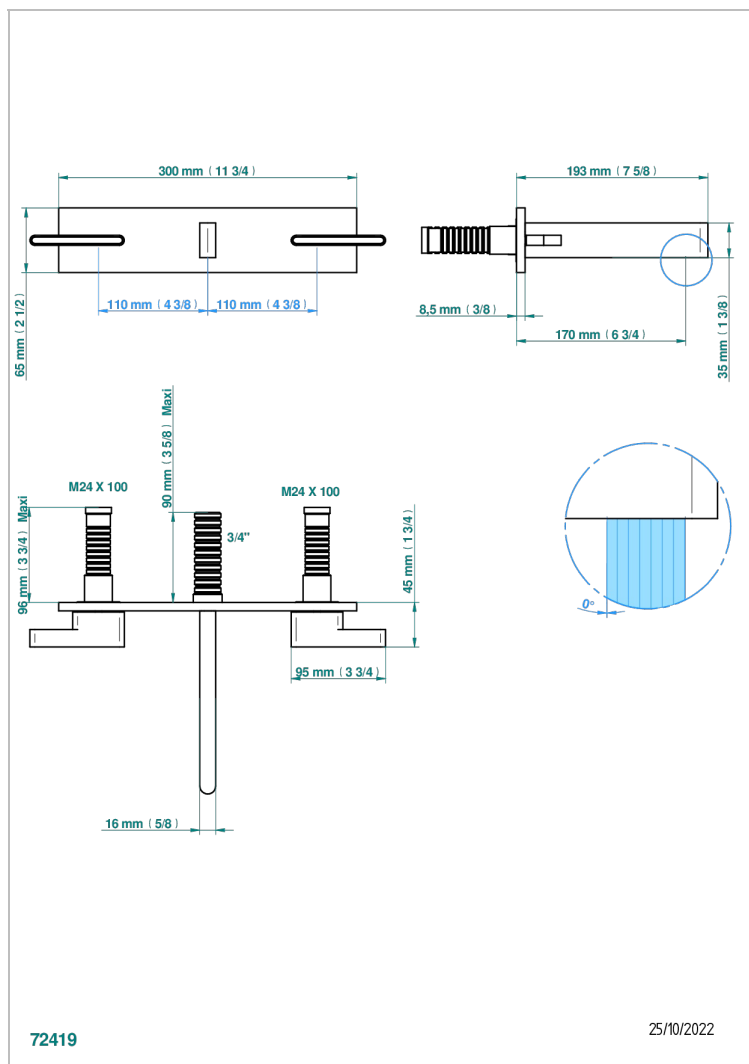

# ICON-X CARBON GOLD MIT HEBEL

U7T-40GBP22

THG<sup>®</sup>  
PARIS

Garnitur für Waschtischbatterie zur Wandmontage, auf Platte, Achsabstand 220 mm (Unterputzteil, zu bestellen unter Ref.

G00.40ACP22 oder Ref. G00.40AMP22 )

## EIGENSCHAFTEN

- Icon-x carbon gold mit hebel
- Garnitur für Waschtischbatterie zur Wandmontage, auf Platte, Achsabstand 220 mm (Unterputzteil, zu bestellen unter Ref. G00.40ACP22 oder Ref. G00.40AMP22 )

## ÄHNLICHE PRODUKTE

- Ref. G00-40ACP22 Up-teil für wandarmatur auf platte, achsabstand 220 mm - griffe modell
- Ref. G00-40AMP22 Rough parts for wall mounted 3 hole mixer on plate, 220 mm centres - lever handle version