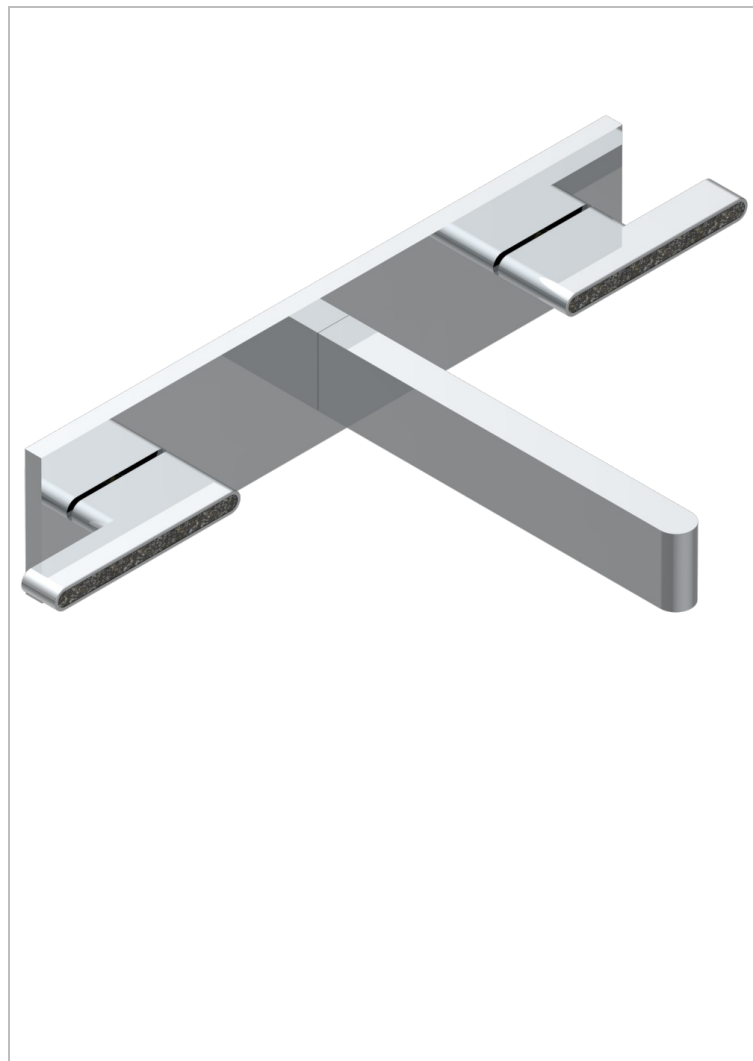

# ICON-X CARBON GOLD MIT HEBEL

U7T-40GBP22

THG<sup>®</sup>  
PARIS

Garnitur für Waschtischbatterie zur Wandmontage, auf Platte, Achsabstand 220 mm (Unterputzteil, zu bestellen unter Ref.

G00.40ACP22 oder Ref. G00.40AMP22 )

## EIGENSCHAFTEN

- Icon-x carbon gold mit hebel
- Garnitur für Waschtischbatterie zur Wandmontage, auf Platte, Achsabstand 220 mm (Unterputzteil, zu bestellen unter Ref. G00.40ACP22 oder Ref. G00.40AMP22 )

## ÄHNLICHE PRODUKTE

- Ref. G00-40ACP22 Up-teil für wandarmatur auf platte, achsabstand 220 mm - griffe modell
- Ref. G00-40AMP22 Rough parts for wall mounted 3 hole mixer on plate, 220 mm centres - lever handle version

## VERFÜGBARE OBERFLÄCHEN

Altnickel - H28  
Blassgold - F30  
Blassgold matt unlackiert - F31  
Chrom - A02  
Chrom matt - C02  
Gold - F01

Gold matt - F07  
Mattschwarz keramik - D30  
Nickel matt - C01  
Pvd blush - H62  
Pvd blush matt - H60  
Pvd bronze braun - F33