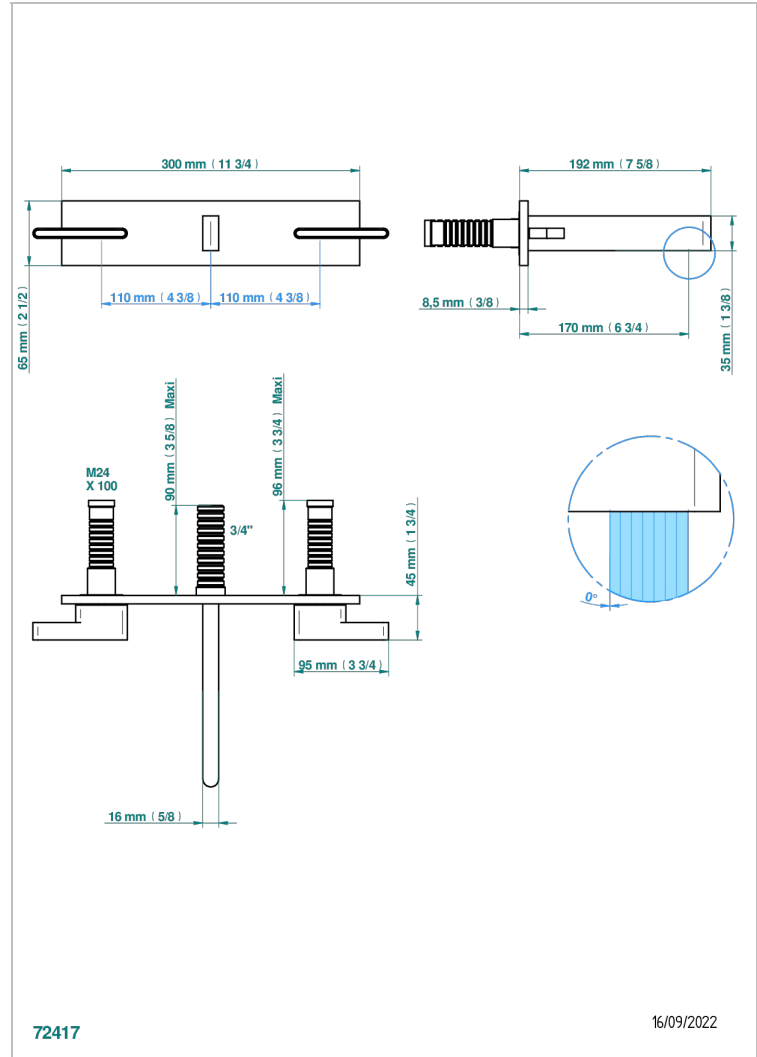

ICON-X TITANE A MANETTES

U7M-40GBP22

THG[®]
PARIS

Garniture pour mélangeur de lavabo mural, bec goliath, sur plaque, entraxe 220 mm (partie à encastrer à commander réf.G00.40ACP22 ou réf.G00.40AMP22)

CARACTÉRISTIQUES

- Icon-x titane à manettes
- Garniture pour mélangeur de lavabo mural, bec goliath, sur plaque, entraxe 220 mm (partie à encastrer à commander réf.G00.40ACP22 ou réf.G00.40AMP22)

PRODUITS ASSOCIÉS

- Ref. G00-40ACP22 Partie à encastrer pour mélangeur mural sur plaque, entraxe 220 mm - version croisillons
- Ref. G00-40AMP22 Partie à encastrer pour mélangeur mural sur plaque, entraxe 220 mm - version manettes