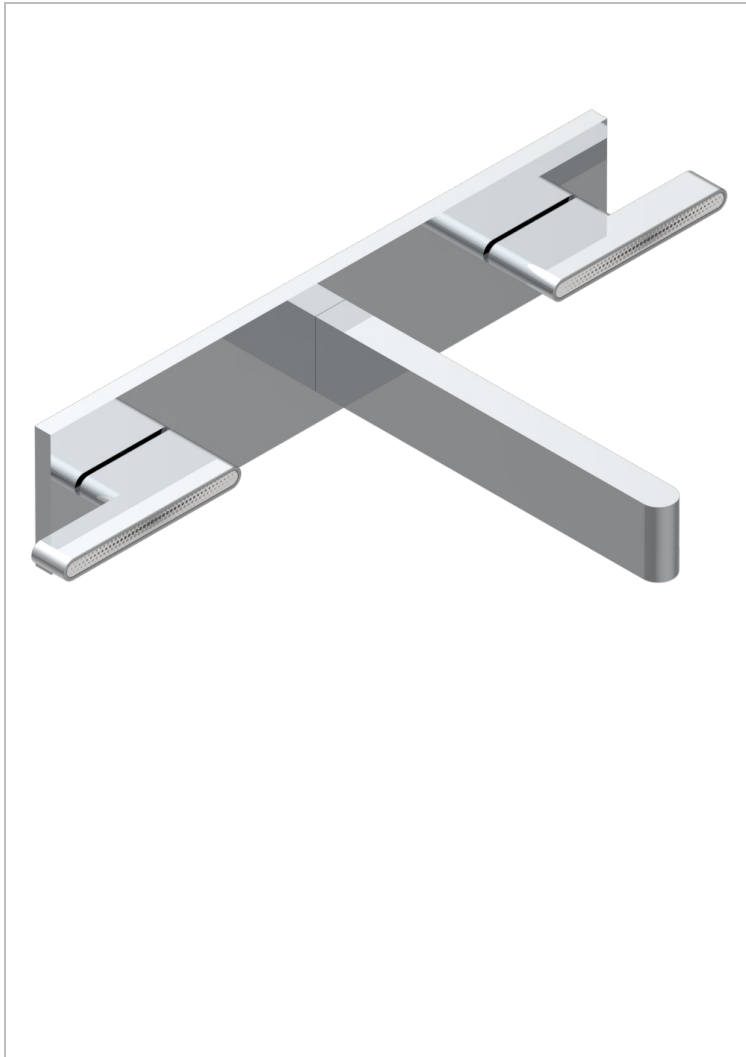

ICON-X TITANE A MANETTES

U7M-40GBP22

THG[®]
PARIS

Garniture pour mélangeur de lavabo mural, bec goliath, sur plaque, entraxe 220 mm (partie à encastrer à commander réf.G00.40ACP22 ou réf.G00.40AMP22)

CARACTÉRISTIQUES

- Icon-x titane à manettes
- Garniture pour mélangeur de lavabo mural, bec goliath, sur plaque, entraxe 220 mm (partie à encastrer à commander réf.G00.40ACP22 ou réf.G00.40AMP22)

PRODUITS ASSOCIÉS

- Ref. G00-40ACP22 Partie à encastrer pour mélangeur mural sur plaque, entraxe 220 mm - version croisillons
- Ref. G00-40AMP22 Partie à encastrer pour mélangeur mural sur plaque, entraxe 220 mm - version manettes

FINITIONS DISPONIBLES

Chromé - A02
Chromé mat - C02
Doré brillant - F01
Doré mat - F07
Nickel brillant - B01
Nickel mat - C01

Noir mat céramique - D30
Or pâle - F30
Or pâle mat - F31
Pvd blush - H62
Pvd blush mat - H60
Pvd couleur bronze brown - F33