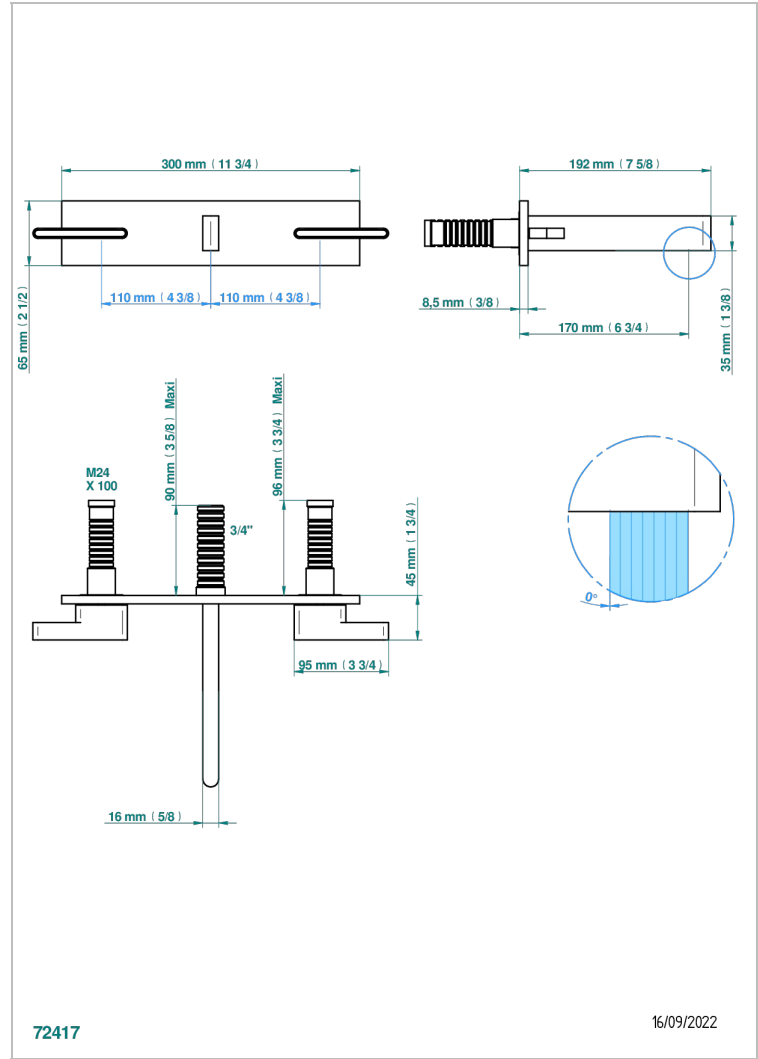

ICON-X TITANE A MANETTES

U7M-40GBP22

THG[®]
PARIS

Garniture pour mélangeur de lavabo mural, bec goliath, sur plaque, entraxe 220 mm (partie à encastrer à commander réf.G00.40ACP22 ou réf.G00.40AMP22)

CARACTÉRISTIQUES

- Icon-x titane à manettes
- Garniture pour mélangeur de lavabo mural, bec goliath, sur plaque, entraxe 220 mm (partie à encastrer à commander réf.G00.40ACP22 ou réf.G00.40AMP22)

PRODUITS ASSOCIÉS

- Ref. G00-40ACP22 Partie à encastrer pour mélangeur mural sur plaque, entraxe 220 mm - version croisillons
- Ref. G00-40AMP22 Partie à encastrer pour mélangeur mural sur plaque, entraxe 220 mm - version manettes