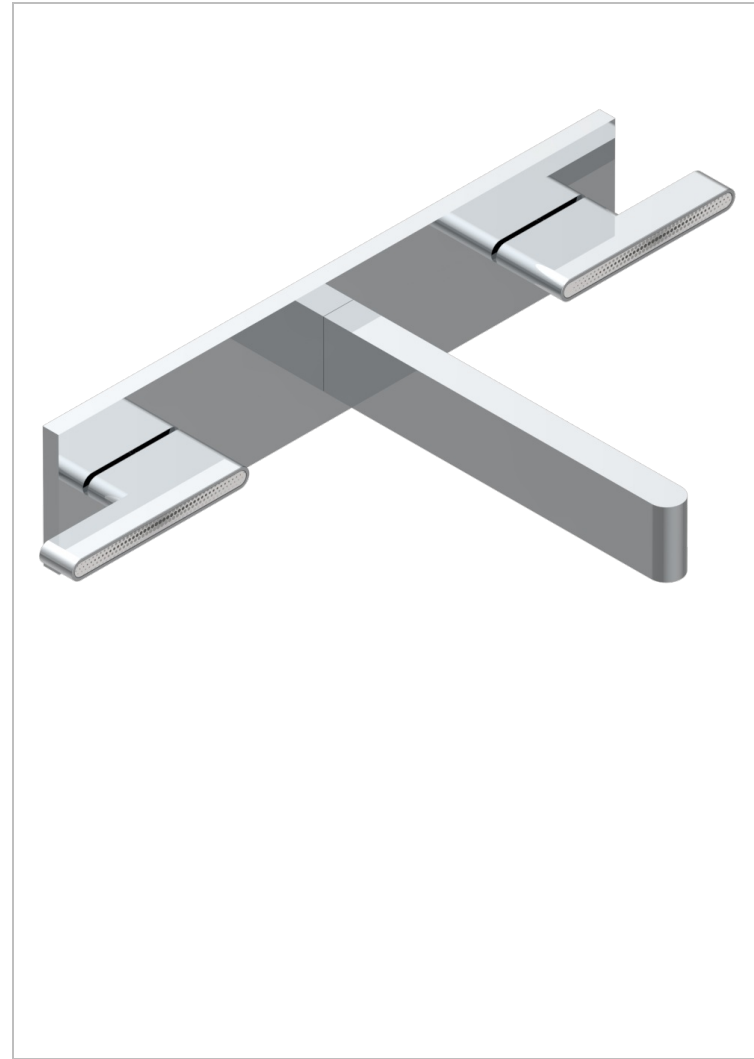

ICON-X TITANE A MANETTES

U7M-40GBP22

THG[®]
PARIS

Garniture pour mélangeur de lavabo mural, bec goliath, sur plaque, entraxe 220 mm (partie à encastrer à commander réf.G00.40ACP22 ou réf.G00.40AMP22)

CARACTÉRISTIQUES

- Icon-x titane à manettes
- Garniture pour mélangeur de lavabo mural, bec goliath, sur plaque, entraxe 220 mm (partie à encastrer à commander réf.G00.40ACP22 ou réf.G00.40AMP22)

PRODUITS ASSOCIÉS

- Ref. G00-40ACP22 Partie à encastrer pour mélangeur mural sur plaque, entraxe 220 mm - version croisillons
- Ref. G00-40AMP22 Partie à encastrer pour mélangeur mural sur plaque, entraxe 220 mm - version manettes

FINITIONS DISPONIBLES

Chromé - A02
Chromé mat - C02
Doré brillant - F01
Doré mat - F07
Nickel brillant - B01
Nickel mat - C01

Noir mat céramique - D30
Or pâle - F30
Or pâle mat - F31
Pvd blush - H62
Pvd blush mat - H60
Pvd couleur bronze brown - F33