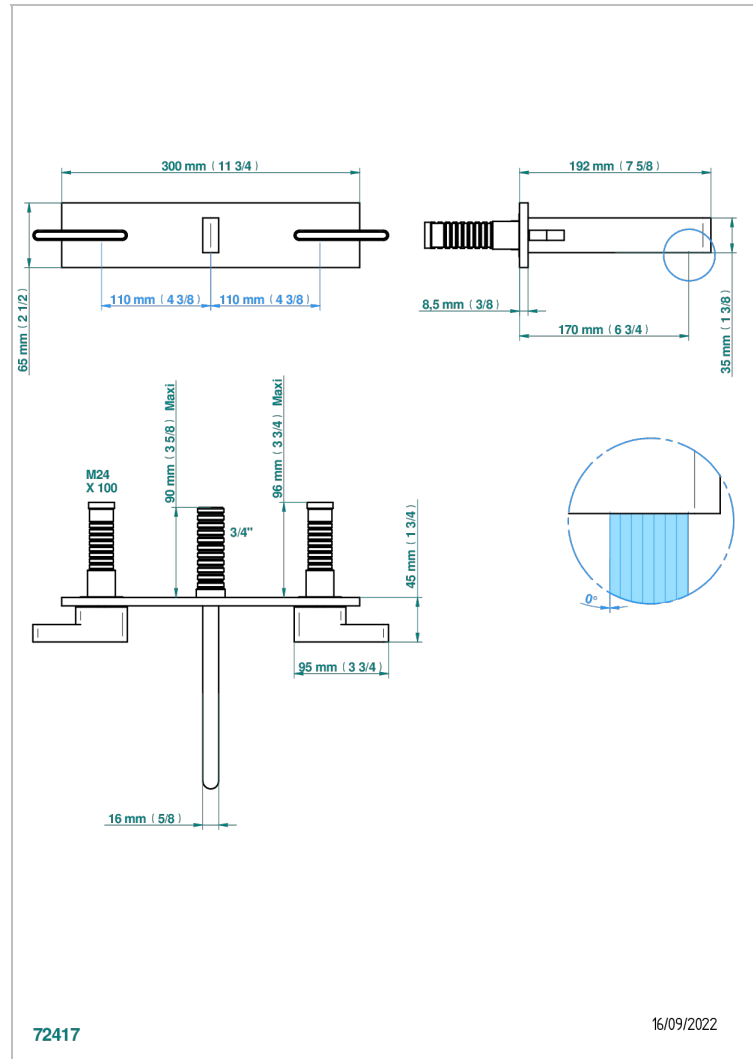

# ICON-X TITAN MIT HEBEL

U7M-40GBP22

THG<sup>®</sup>  
PARIS

Garnitur für Waschtischbatterie zur Wandmontage, auf Platte, Achsabstand 220 mm (Unterputzteil, zu bestellen unter Ref.

G00.40ACP22 oder Ref. G00.40AMP22 )

## EIGENSCHAFTEN

- Icon-x titan mit hebel
- Garnitur für Waschtischbatterie zur Wandmontage, auf Platte, Achsabstand 220 mm (Unterputzteil, zu bestellen unter Ref. G00.40ACP22 oder Ref. G00.40AMP22 )

## ÄHNLICHE PRODUKTE

- Ref. G00-40ACP22 Up-teil für wandarmatur auf platte, achsabstand 220 mm - griffe modell
- Ref. G00-40AMP22 Rough parts for wall mounted 3 hole mixer on plate, 220 mm centres - lever handle version