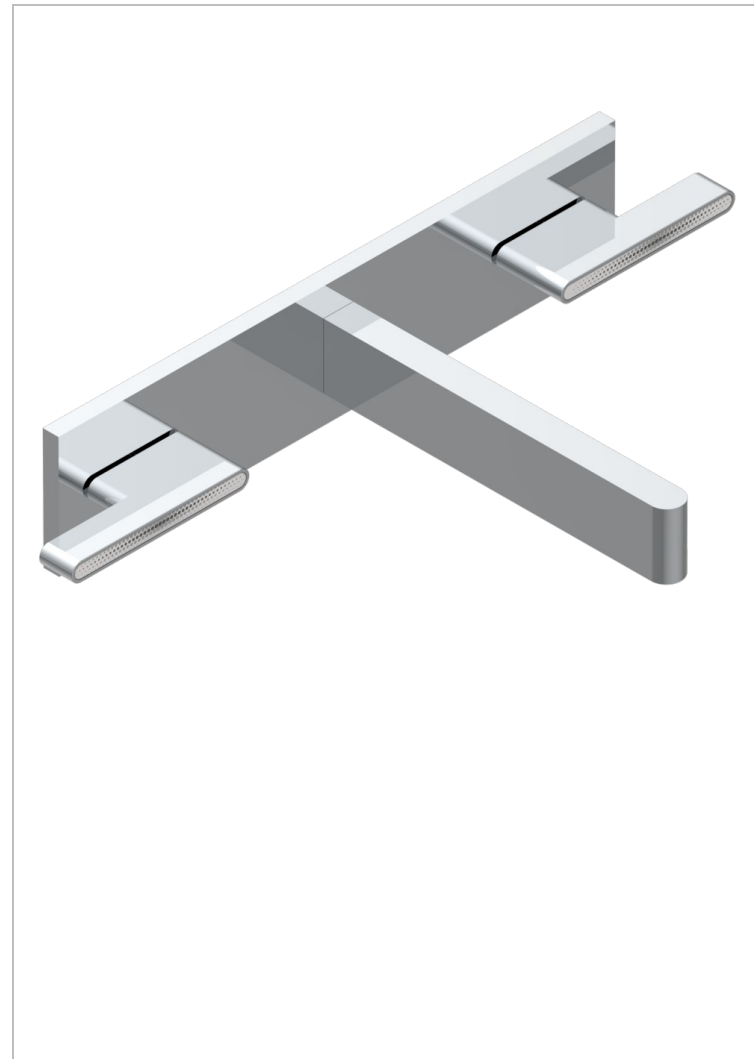

# ICON-X TITAN MIT HEBEL

U7M-40GBP22

THG<sup>®</sup>  
PARIS

Garnitur für Waschtischbatterie zur Wandmontage, auf Platte, Achsabstand 220 mm (Unterputzteil, zu bestellen unter Ref.

G00.40ACP22 oder Ref. G00.40AMP22 )

## EIGENSCHAFTEN

- Icon-x titan mit hebel
- Garnitur für Waschtischbatterie zur Wandmontage, auf Platte, Achsabstand 220 mm (Unterputzteil, zu bestellen unter Ref. G00.40ACP22 oder Ref. G00.40AMP22 )

## ÄHNLICHE PRODUKTE

- Ref. G00-40ACP22 Up-teil für wandarmatur auf platte, achsabstand 220 mm - griffe modell
- Ref. G00-40AMP22 Rough parts for wall mounted 3 hole mixer on plate, 220 mm centres - lever handle version

## VERFÜGBARE OBERFLÄCHEN

Altnickel - H28  
Blassgold - F30  
Blassgold matt unlackiert - F31  
Chrom - A02  
Chrom matt - C02  
Gold - F01

Gold matt - F07  
Mattschwarz keramik - D30  
Nickel matt - C01  
Pvd blush - H62  
Pvd blush matt - H60  
Pvd bronze braun - F33