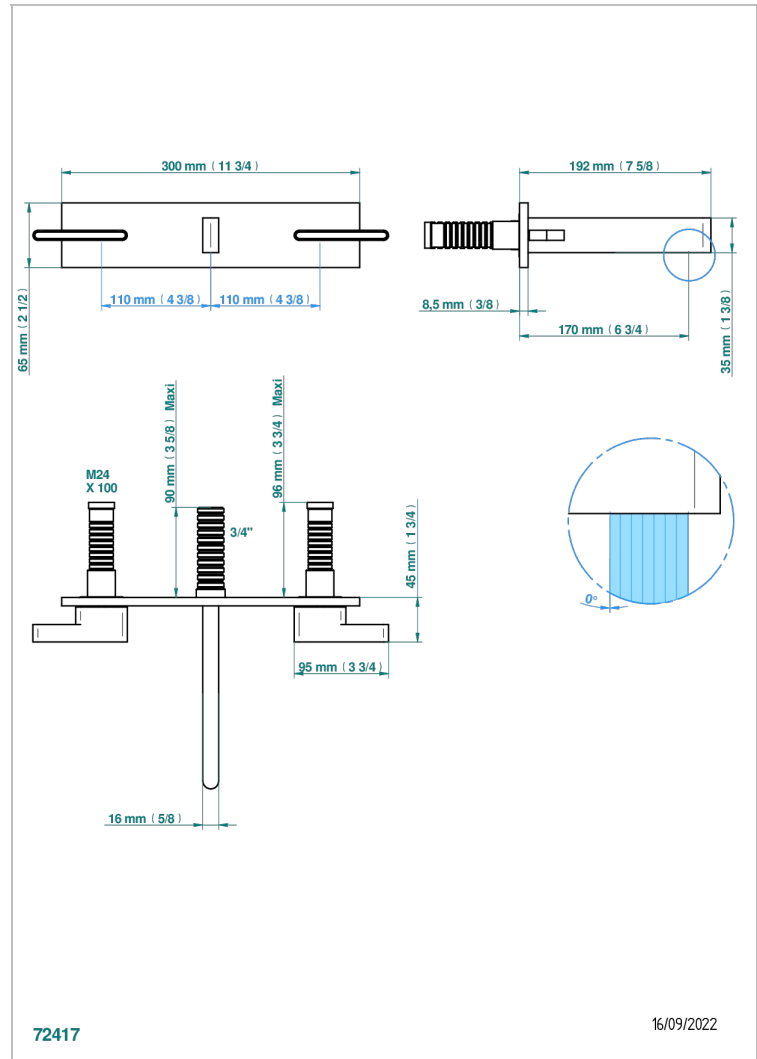

ICON-X TITANE A MANETTES

U7M-40GBP22

THG[®]
PARIS

Garniture pour mélangeur de lavabo mural, bec goliath, sur plaque, entraxe 220 mm (partie à encastrer à commander réf.G00.40ACP22 ou réf.G00.40AMP22)

CARACTÉRISTIQUES

- Icon-x titane à manettes
- Garniture pour mélangeur de lavabo mural, bec goliath, sur plaque, entraxe 220 mm (partie à encastrer à commander réf.G00.40ACP22 ou réf.G00.40AMP22)

PRODUITS ASSOCIÉS

- Ref. G00-40ACP22 Partie à encastrer pour mélangeur mural sur plaque, entraxe 220 mm - version croisillons
- Ref. G00-40AMP22 Partie à encastrer pour mélangeur mural sur plaque, entraxe 220 mm - version manettes