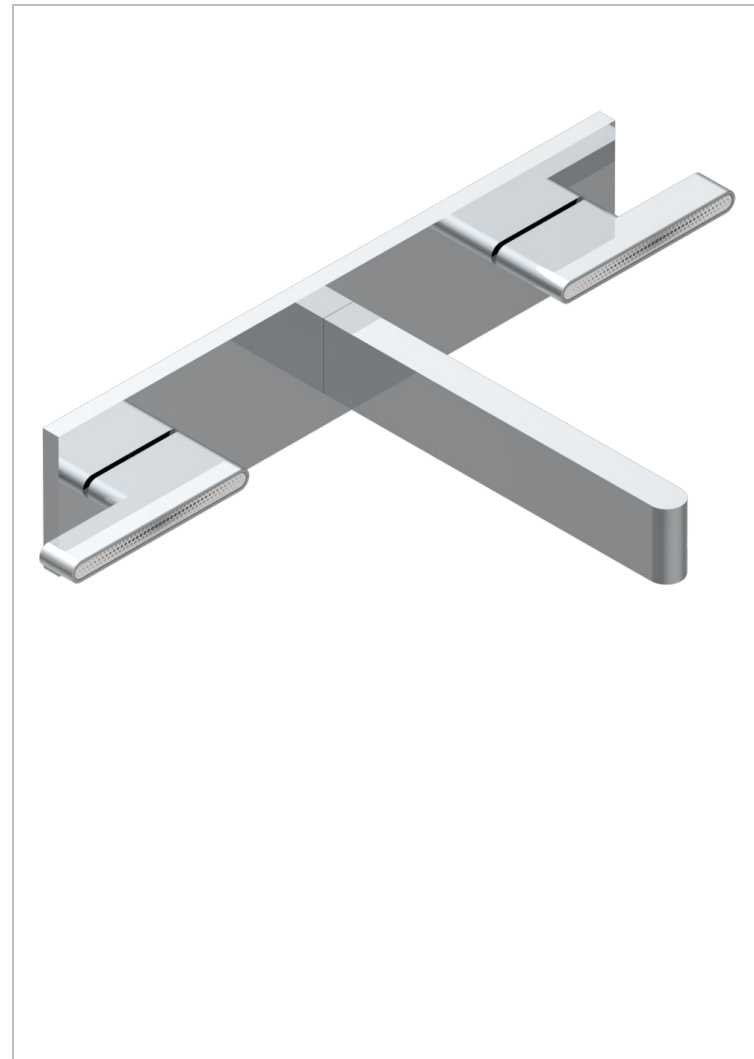

ICON-X TITANE A MANETTES

U7M-40GBP22

THG[®]
PARIS

Garniture pour mélangeur de lavabo mural, bec goliath, sur plaque, entraxe 220 mm (partie à encastrer à commander réf.G00.40ACP22 ou réf.G00.40AMP22)

CARACTÉRISTIQUES

- Icon-x titane à manettes
- Garniture pour mélangeur de lavabo mural, bec goliath, sur plaque, entraxe 220 mm (partie à encastrer à commander réf.G00.40ACP22 ou réf.G00.40AMP22)

PRODUITS ASSOCIÉS

- Ref. G00-40ACP22 Partie à encastrer pour mélangeur mural sur plaque, entraxe 220 mm - version croisillons
- Ref. G00-40AMP22 Partie à encastrer pour mélangeur mural sur plaque, entraxe 220 mm - version manettes

FINITIONS DISPONIBLES

Chromé - A02
Chromé mat - C02
Doré brillant - F01
Doré mat - F07
Nickel brillant - B01
Nickel mat - C01

Noir mat céramique - D30
Or pâle - F30
Or pâle mat - F31
Pvd blush - H62
Pvd blush mat - H60
Pvd couleur bronze brown - F33