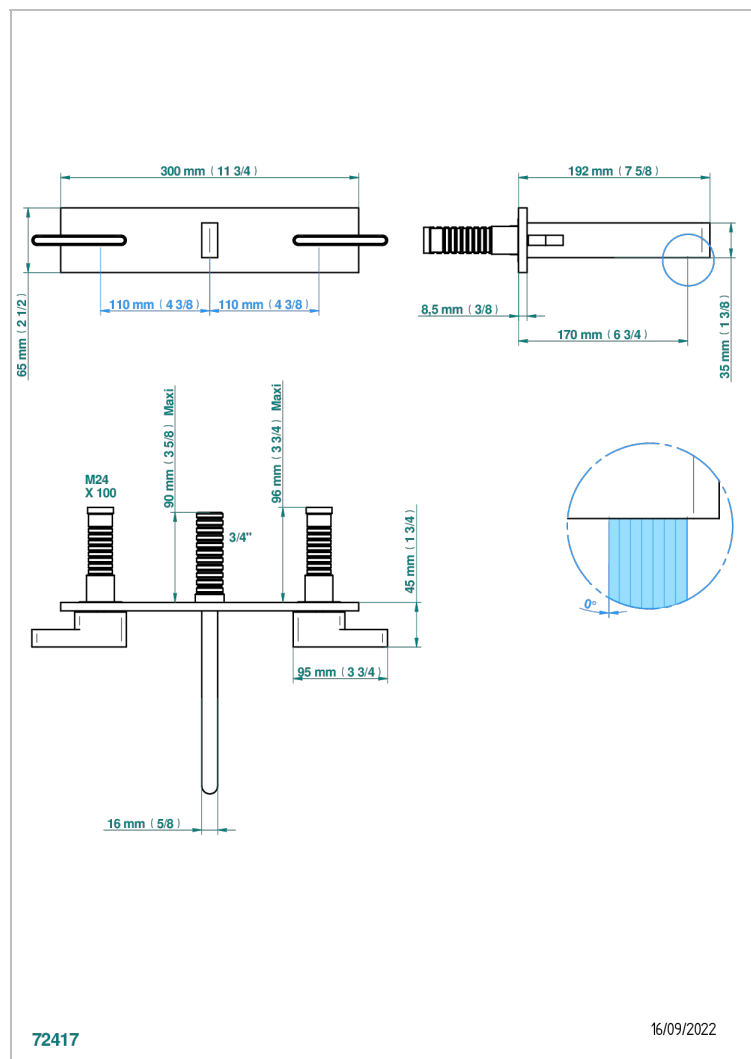

# ICON-X TITAN MIT HEBEL

U7M-40GBP22

THG<sup>®</sup>  
PARIS

Garnitur für Waschtischbatterie zur Wandmontage, auf Platte, Achsabstand 220 mm (Unterputzteil, zu bestellen unter Ref.

G00.40ACP22 oder Ref. G00.40AMP22 )

## EIGENSCHAFTEN

- Icon-x titan mit hebel
- Garnitur für Waschtischbatterie zur Wandmontage, auf Platte, Achsabstand 220 mm (Unterputzteil, zu bestellen unter Ref. G00.40ACP22 oder Ref. G00.40AMP22 )

## ÄHNLICHE PRODUKTE

- Ref. G00-40ACP22 Up-teil für wandarmatur auf platte, achsabstand 220 mm - griffe modell
- Ref. G00-40AMP22 Rough parts for wall mounted 3 hole mixer on plate, 220 mm centres - lever handle version