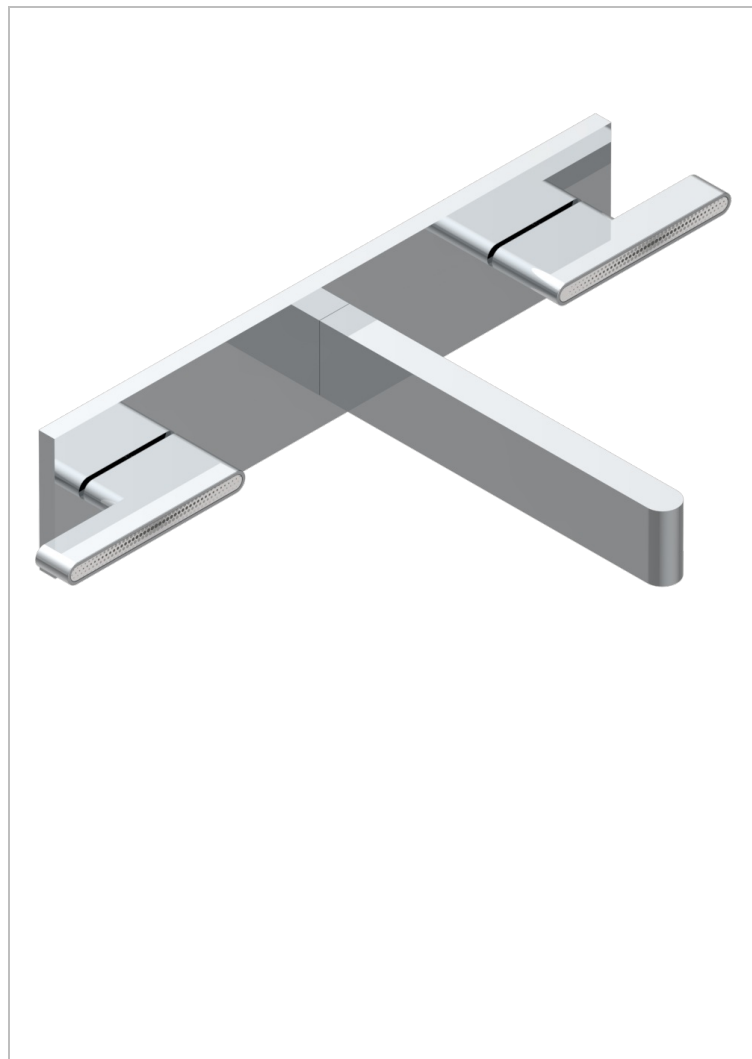

# ICON-X TITAN MIT HEBEL

U7M-40GBP22

THG<sup>®</sup>  
PARIS

Garnitur für Waschtischbatterie zur Wandmontage, auf Platte, Achsabstand 220 mm (Unterputzteil, zu bestellen unter Ref.

G00.40ACP22 oder Ref. G00.40AMP22 )

## EIGENSCHAFTEN

- Icon-x titan mit hebel
- Garnitur für Waschtischbatterie zur Wandmontage, auf Platte, Achsabstand 220 mm (Unterputzteil, zu bestellen unter Ref. G00.40ACP22 oder Ref. G00.40AMP22 )

## ÄHNLICHE PRODUKTE

- Ref. G00-40ACP22 Up-teil für wandarmatur auf platte, achsabstand 220 mm - griffe modell
- Ref. G00-40AMP22 Rough parts for wall mounted 3 hole mixer on plate, 220 mm centres - lever handle version

## VERFÜGBARE OBERFLÄCHEN

Altnickel - H28  
Blassgold - F30  
Blassgold matt unlackiert - F31  
Chrom - A02  
Chrom matt - C02  
Gold - F01

Gold matt - F07  
Mattschwarz keramik - D30  
Nickel matt - C01  
Pvd blush - H62  
Pvd blush matt - H60  
Pvd bronze braun - F33