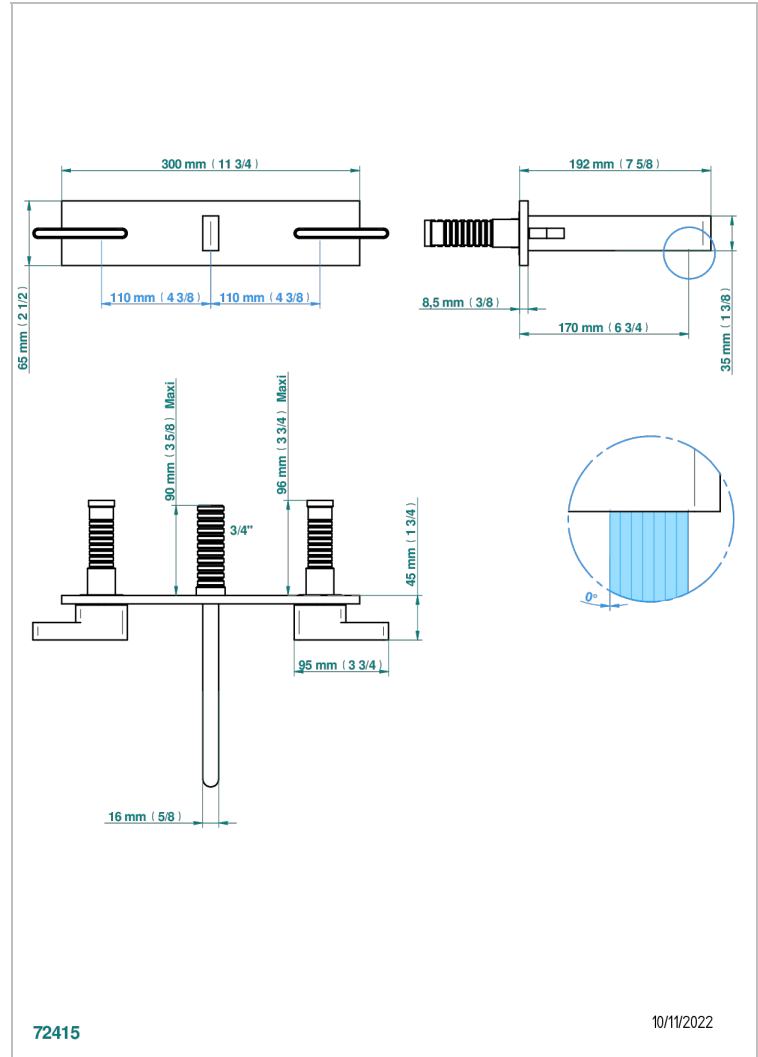

ICON-X INSERTS METAL A MANETTES

U7K-40GBP22

THG[®]
PARIS

Garniture pour mélangeur de lavabo mural, bec goliath, sur plaque, entraxe 220 mm (partie à encastrer à commander réf.G00.40ACP22 ou réf.G00.40AMP22)

CARACTÉRISTIQUES

- Icon-x inserts métal à manettes
- Garniture pour mélangeur de lavabo mural, bec goliath, sur plaque, entraxe 220 mm (partie à encastrer à commander réf.G00.40ACP22 ou réf.G00.40AMP22)

PRODUITS ASSOCIÉS

- Ref. G00-40ACP22 Partie à encastrer pour mélangeur mural sur plaque, entraxe 220 mm - version croisillons
- Ref. G00-40AMP22 Partie à encastrer pour mélangeur mural sur plaque, entraxe 220 mm - version manettes

Vieux nickel - H28