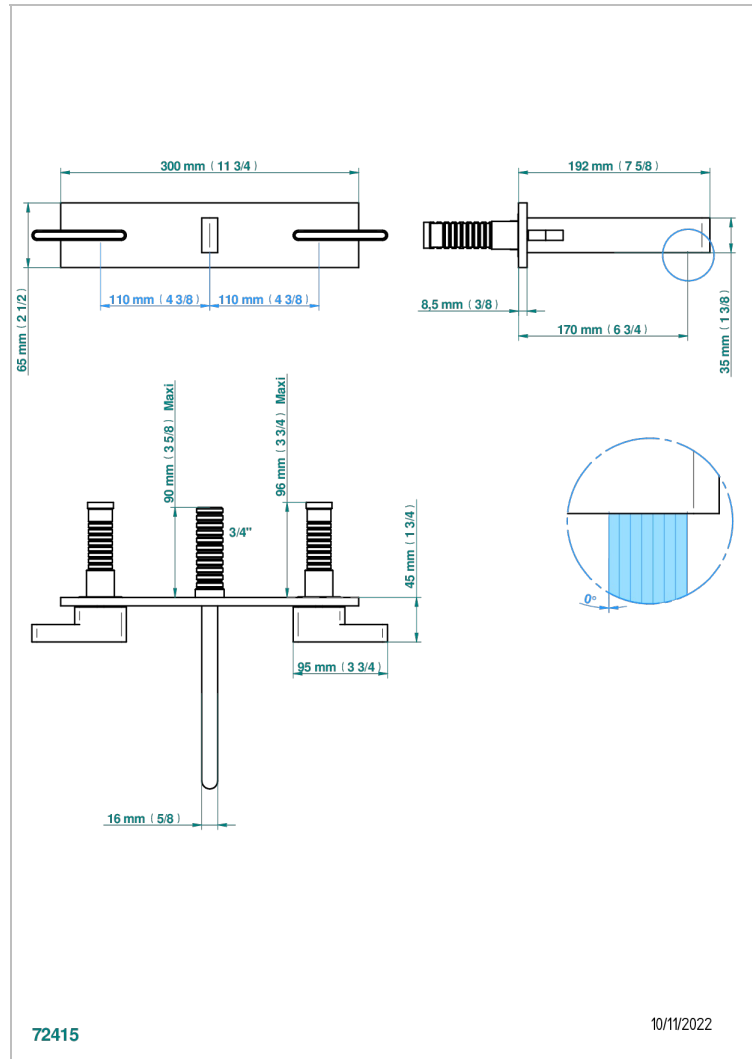

ICON-X INSERTS METAL A MANETTES

U7K-40GBP22

THG[®]
PARIS

Garniture pour mélangeur de lavabo mural, bec goliath, sur plaque, entraxe 220 mm (partie à encastrer à commander réf.G00.40ACP22 ou réf.G00.40AMP22)

CARACTÉRISTIQUES

- Icon-x inserts métal à manettes
- Garniture pour mélangeur de lavabo mural, bec goliath, sur plaque, entraxe 220 mm (partie à encastrer à commander réf.G00.40ACP22 ou réf.G00.40AMP22)

PRODUITS ASSOCIÉS

- Ref. G00-40ACP22 Partie à encastrer pour mélangeur mural sur plaque, entraxe 220 mm - version croisillons
- Ref. G00-40AMP22 Partie à encastrer pour mélangeur mural sur plaque, entraxe 220 mm - version manettes

Vieux nickel - H28