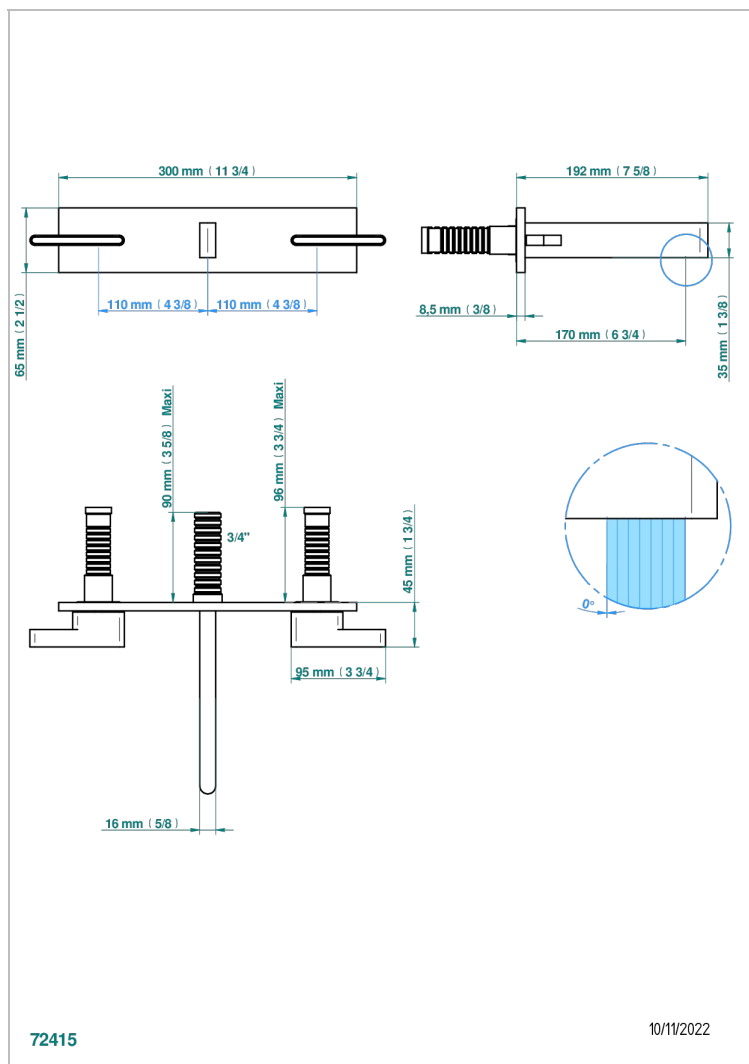

ICON-X INSERTS METAL A MANETTES

U7K-40GBP22

THG[®]
PARIS

Garniture pour mélangeur de lavabo mural, bec goliath, sur plaque, entraxe 220 mm (partie à encastrer à commander réf.G00.40ACP22 ou réf.G00.40AMP22)

CARACTÉRISTIQUES

- Icon-x inserts métal à manettes
- Garniture pour mélangeur de lavabo mural, bec goliath, sur plaque, entraxe 220 mm (partie à encastrer à commander réf.G00.40ACP22 ou réf.G00.40AMP22)

PRODUITS ASSOCIÉS

- Ref. G00-40ACP22 Partie à encastrer pour mélangeur mural sur plaque, entraxe 220 mm - version croisillons
- Ref. G00-40AMP22 Partie à encastrer pour mélangeur mural sur plaque, entraxe 220 mm - version manettes

Vieux nickel - H28