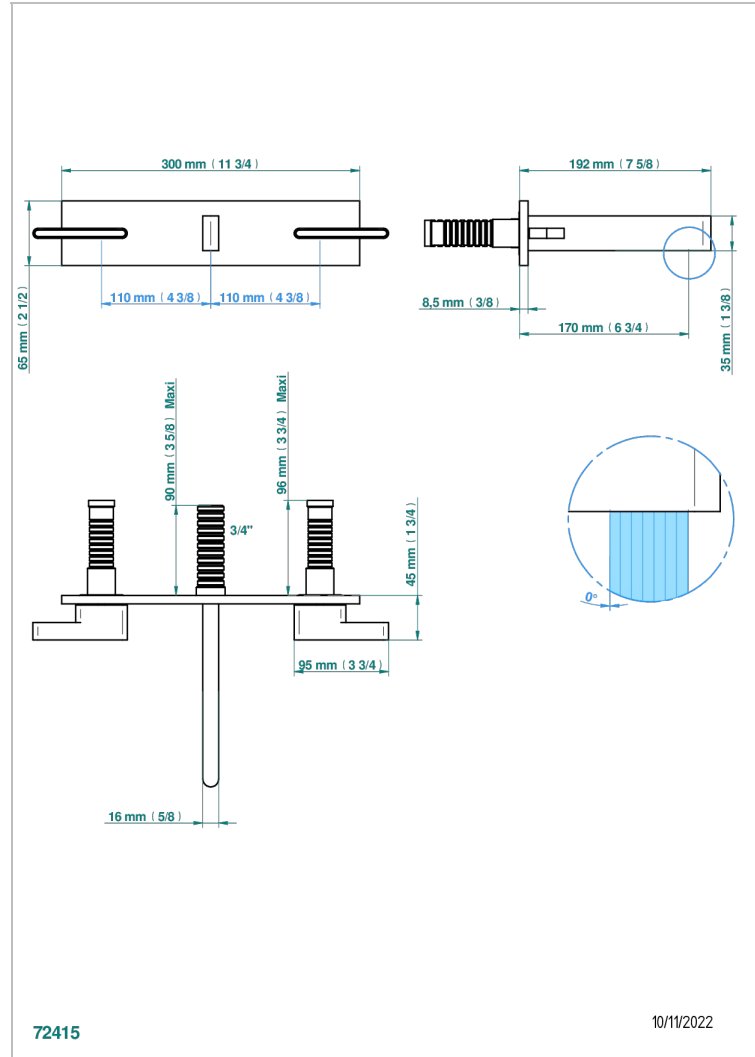

# ICON-X METALLEINLAGE MIT HEBEL

U7K-40GBP22

THG<sup>®</sup>  
PARIS

Garnitur für Waschtischbatterie zur Wandmontage, auf Platte, Achsabstand 220 mm (Unterputzteil, zu bestellen unter Ref.

G00.40ACP22 oder Ref. G00.40AMP22 )

## EIGENSCHAFTEN

- Icon-x metalleinlage mit hebel
- Garnitur für Waschtischbatterie zur Wandmontage, auf Platte, Achsabstand 220 mm (Unterputzteil, zu bestellen unter Ref. G00.40ACP22 oder Ref. G00.40AMP22 )

## ÄHNLICHE PRODUKTE

- Ref. G00-40ACP22 Up-teil für wandarmatur auf platte, achsabstand 220 mm - griffe modell
- Ref. G00-40AMP22 Rough parts for wall mounted 3 hole mixer on plate, 220 mm centres - lever handle version