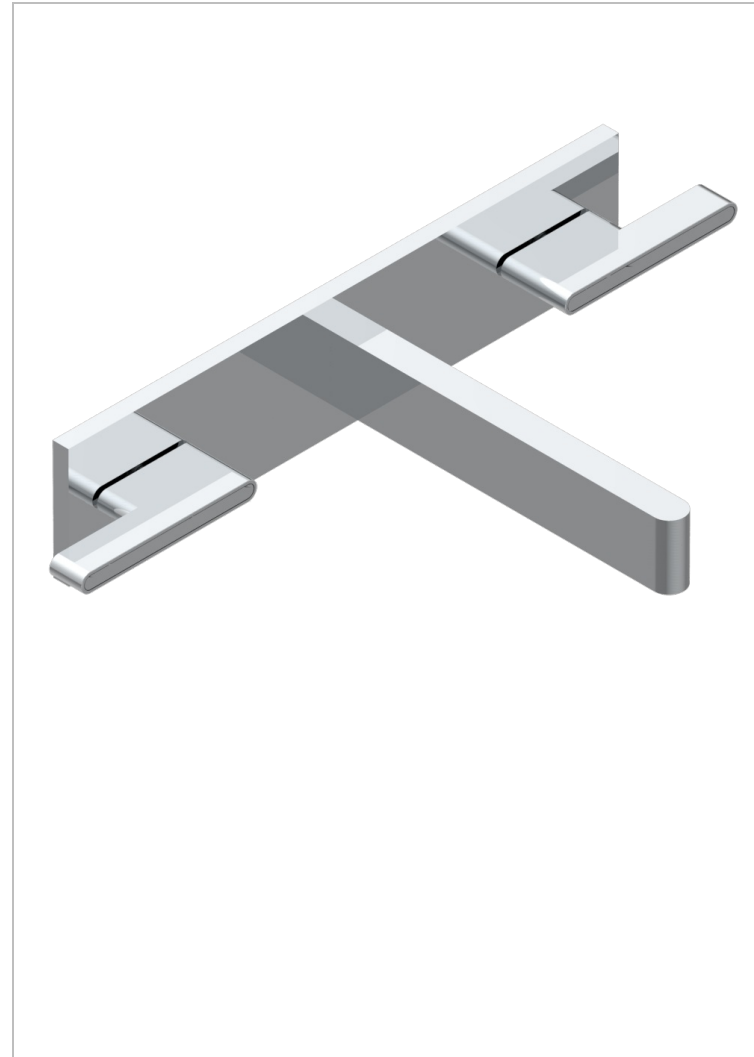

# ICON-X METALLEINLAGE MIT HEBEL

U7K-40GBP22

THG<sup>®</sup>  
PARIS

Garnitur für Waschtischbatterie zur Wandmontage, auf Platte, Achsabstand 220 mm (Unterputzteil, zu bestellen unter Ref.

G00.40ACP22 oder Ref. G00.40AMP22 )

## EIGENSCHAFTEN

- Icon-x metalleinlage mit hebel
- Garnitur für Waschtischbatterie zur Wandmontage, auf Platte, Achsabstand 220 mm (Unterputzteil, zu bestellen unter Ref. G00.40ACP22 oder Ref. G00.40AMP22 )

## ÄHNLICHE PRODUKTE

- Ref. G00-40ACP22 Up-teil für wandarmatur auf platte, achsabstand 220 mm - griffe modell
- Ref. G00-40AMP22 Rough parts for wall mounted 3 hole mixer on plate, 220 mm centres - lever handle version