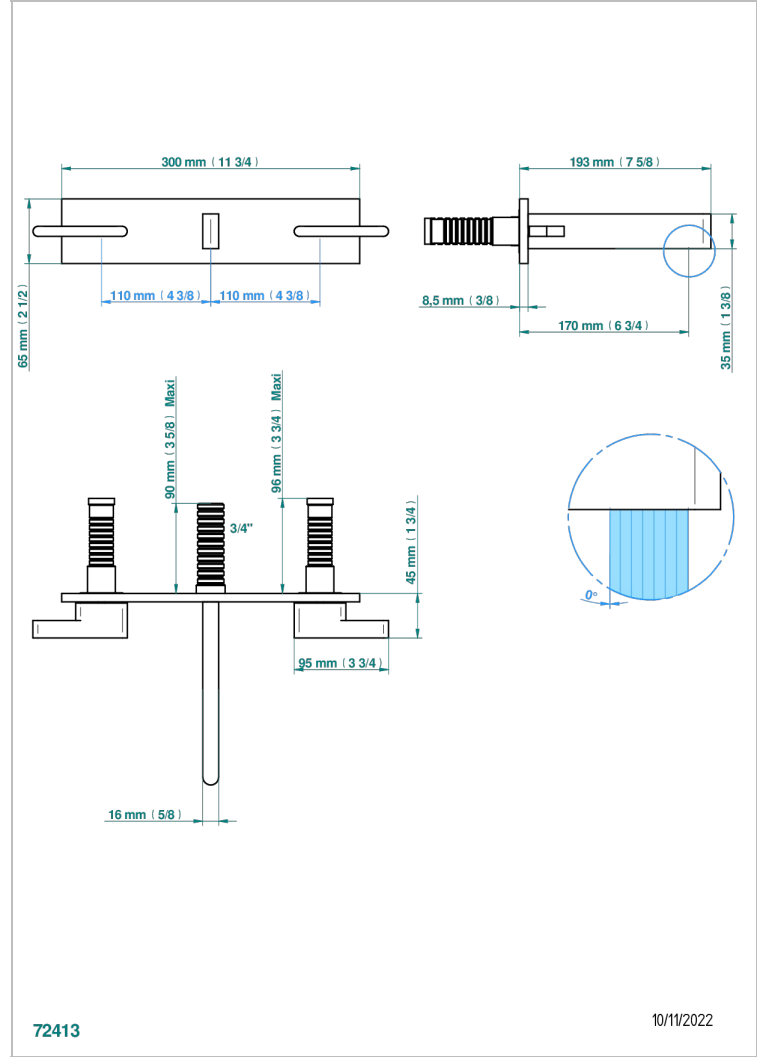

# ICON-X A MANETTES

U7H-40GBP22

THG<sup>®</sup>  
PARIS

Garniture pour mélangeur de lavabo mural, bec goliath, sur plaque, entraxe 220 mm (partie à encastrer à commander réf.G00.40ACP22 ou réf.G00.40AMP22 )

## CARACTÉRISTIQUES

- Icon-x à manettes
- Garniture pour mélangeur de lavabo mural, bec goliath, sur plaque, entraxe 220 mm (partie à encastrer à commander réf.G00.40ACP22 ou réf.G00.40AMP22 )

## PRODUITS ASSOCIÉS

- Ref. G00-40ACP22 Partie à encastrer pour mélangeur mural sur plaque, entraxe 220 mm - version croisillons
- Ref. G00-40AMP22 Partie à encastrer pour mélangeur mural sur plaque, entraxe 220 mm - version manettes