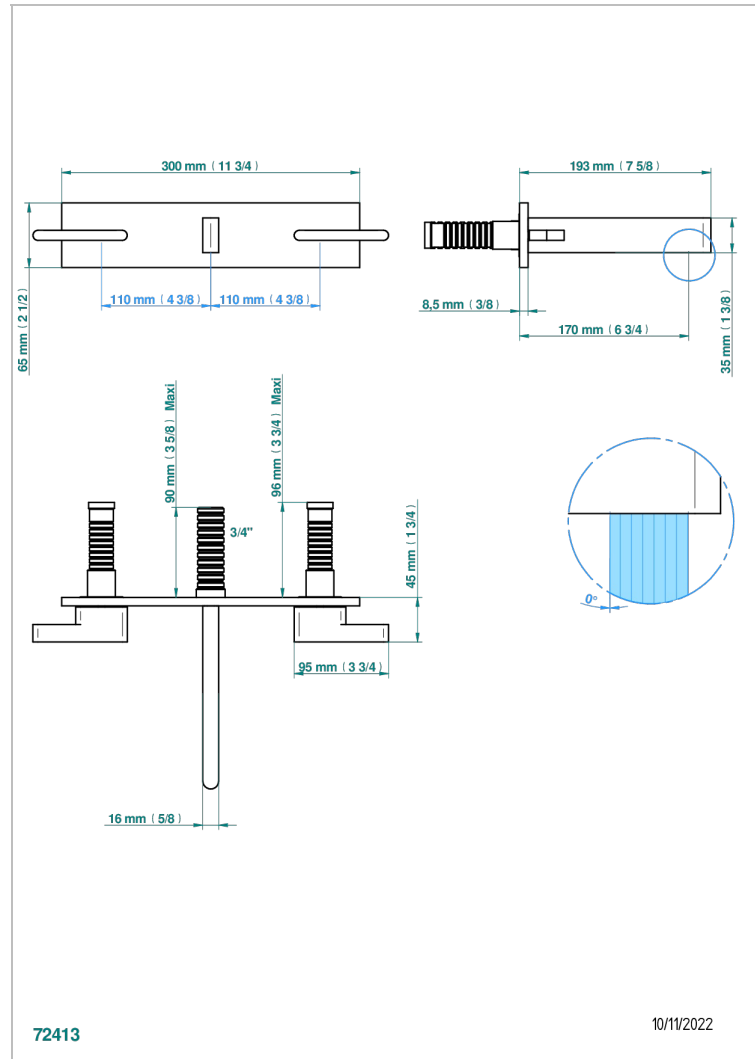

# ICON-X CON MANETAS

U7H-40GBP22

THG<sup>®</sup>  
PARIS

Grifería para mezclador de lavabo de pared, caño goliat, sobre placa, distancia entre ejes 220 mm - Pedir la parte empotrada ref. G00.40ACP22 (cruceta) o ref.G00.40AMP22 (maneta)

## CARACTERÍSTICAS

- Icon-x con manetas
- Grifería para mezclador de lavabo de pared, caño goliat, sobre placa, distancia entre ejes 220 mm - Pedir la parte empotrada ref. G00.40ACP22 (cruceta) o ref.G00.40AMP22 (maneta)

## PRODUCTOS RELACIONADOS

- Ref. G00-40ACP22 Pieza incorporada para un mezclador de pared sobre placa, distancia entre ejes 220 mm - versión
- Ref. G00-40AMP22 Rough parts for wall mounted 3 hole mixer on plate, 220 mm centres - lever handle version