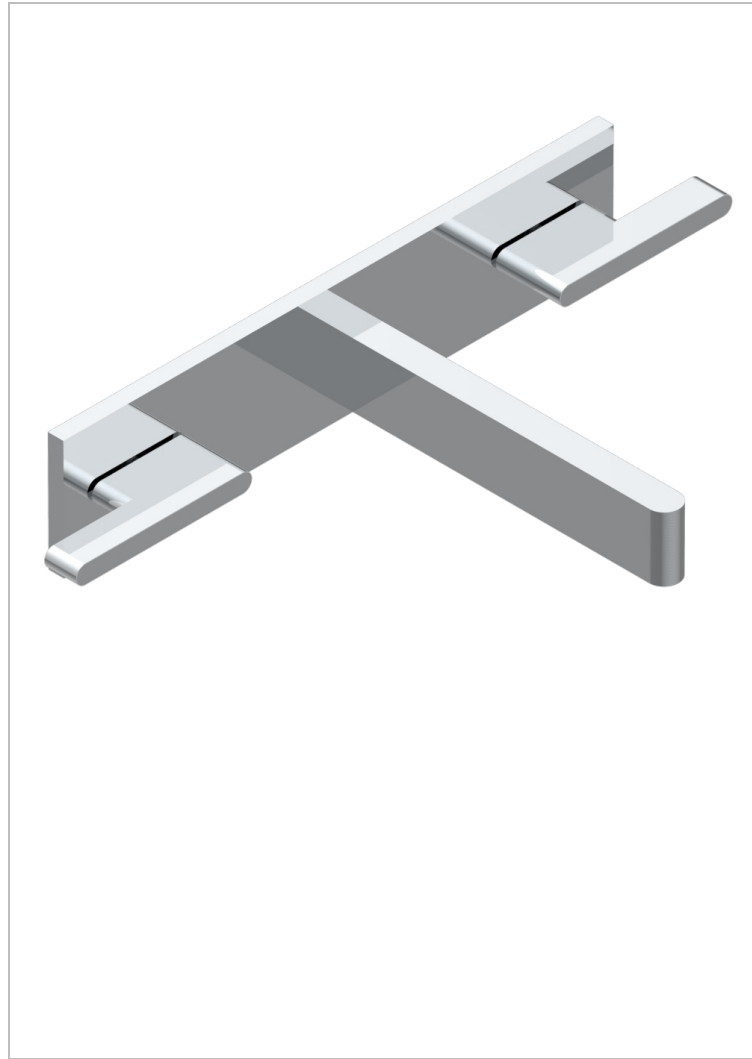

# ICON-X CON MANETAS

U7H-40GBP22

THG<sup>®</sup>  
PARIS

Grifería para mezclador de lavabo de pared, caño goliat, sobre placa, distancia entre ejes 220 mm - Pedir la parte empotrada ref. G00.40ACP22 (cruceta) o ref.G00.40AMP22 (maneta)

## CARACTERÍSTICAS

- Icon-x con manetas
- Grifería para mezclador de lavabo de pared, caño goliat, sobre placa, distancia entre ejes 220 mm - Pedir la parte empotrada ref. G00.40ACP22 (cruceta) o ref.G00.40AMP22 (maneta)

## PRODUCTOS RELACIONADOS

- Ref. G00-40ACP22 Pieza incorporada para un mezclador de pared sobre placa, distancia entre ejes 220 mm - versión
- Ref. G00-40AMP22 Rough parts for wall mounted 3 hole mixer on plate, 220 mm centres - lever handle version