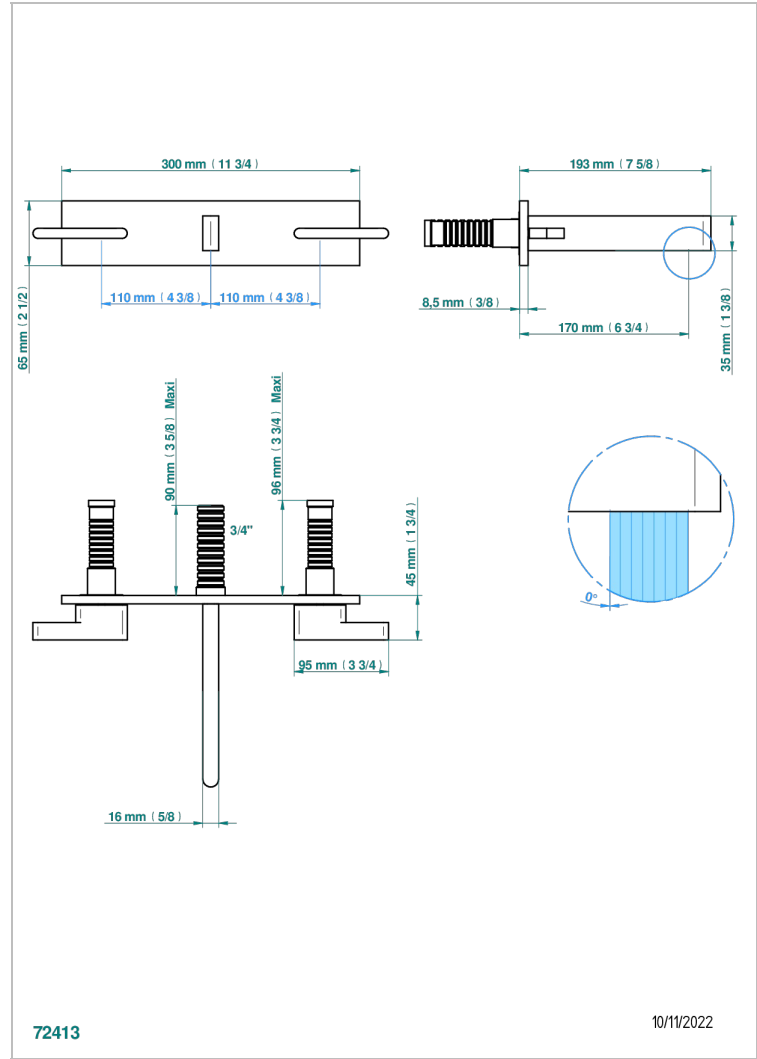

# ICON-X A MANETTES

U7H-40GBP22

THG<sup>®</sup>  
PARIS

Garniture pour mélangeur de lavabo mural, bec goliath, sur plaque, entraxe 220 mm (partie à encastrer à commander réf.G00.40ACP22 ou réf.G00.40AMP22 )

## CARACTÉRISTIQUES

- Icon-x à manettes
- Garniture pour mélangeur de lavabo mural, bec goliath, sur plaque, entraxe 220 mm (partie à encastrer à commander réf.G00.40ACP22 ou réf.G00.40AMP22 )

## PRODUITS ASSOCIÉS

- Ref. G00-40ACP22 Partie à encastrer pour mélangeur mural sur plaque, entraxe 220 mm - version croisillons
- Ref. G00-40AMP22 Partie à encastrer pour mélangeur mural sur plaque, entraxe 220 mm - version manettes