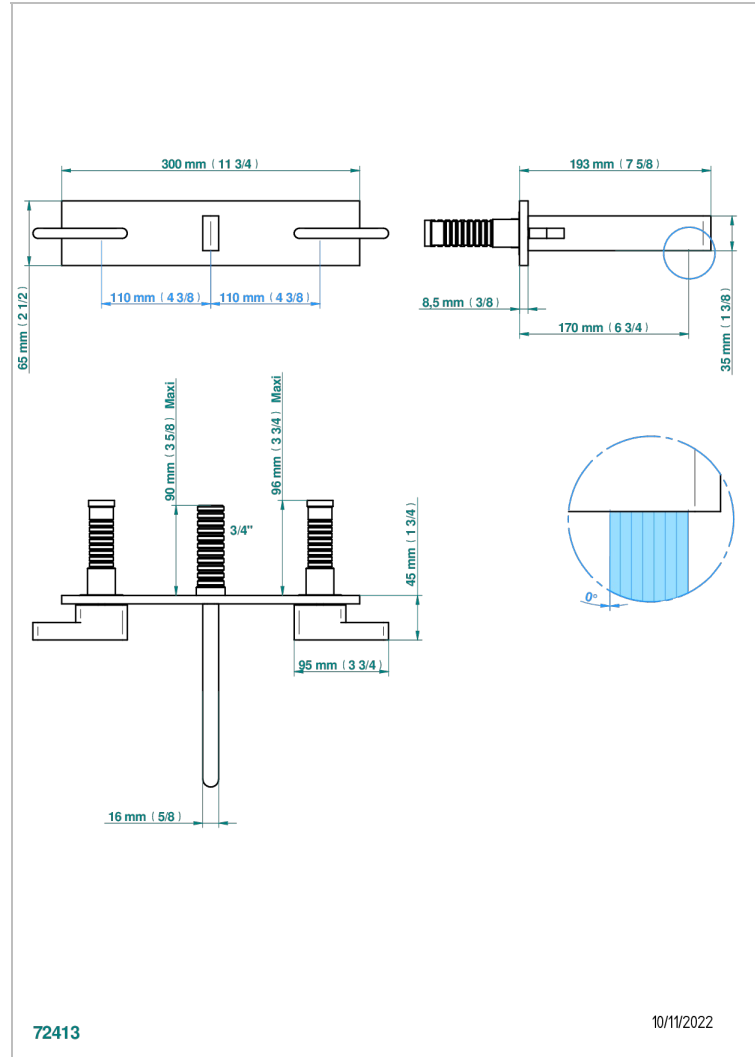

# ICON-X MIT HEBEL

U7H-40GBP22

THG<sup>®</sup>  
PARIS

Garnitur für Waschtischbatterie zur Wandmontage, auf Platte, Achsabstand 220 mm (Unterputzteil, zu bestellen unter Ref.

G00.40ACP22 oder Ref. G00.40AMP22 )

## EIGENSCHAFTEN

- Icon-x mit hebel
- Garnitur für Waschtischbatterie zur Wandmontage, auf Platte, Achsabstand 220 mm (Unterputzteil, zu bestellen unter Ref. G00.40ACP22 oder Ref. G00.40AMP22 )

## ÄHNLICHE PRODUKTE

- Ref. G00-40ACP22 Up-teil für wandarmatur auf platte, achsabstand 220 mm - griffe modell
- Ref. G00-40AMP22 Rough parts for wall mounted 3 hole mixer on plate, 220 mm centres - lever handle version