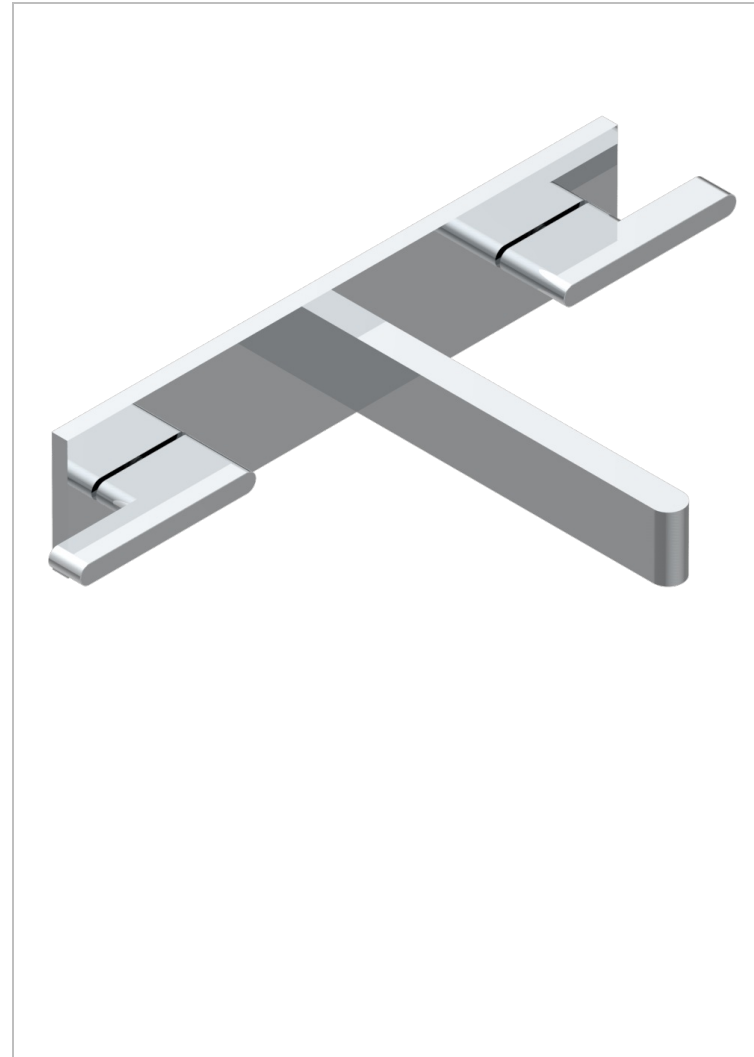

# ICON-X MIT HEBEL

U7H-40GBP22

THG<sup>®</sup>  
PARIS

Garnitur für Waschtischbatterie zur Wandmontage, auf Platte, Achsabstand 220 mm (Unterputzteil, zu bestellen unter Ref.

G00.40ACP22 oder Ref. G00.40AMP22 )

## EIGENSCHAFTEN

- Icon-x mit hebel
- Garnitur für Waschtischbatterie zur Wandmontage, auf Platte, Achsabstand 220 mm (Unterputzteil, zu bestellen unter Ref. G00.40ACP22 oder Ref. G00.40AMP22 )

## ÄHNLICHE PRODUKTE

- Ref. G00-40ACP22 Up-teil für wandarmatur auf platte, achsabstand 220 mm - griffe modell
- Ref. G00-40AMP22 Rough parts for wall mounted 3 hole mixer on plate, 220 mm centres - lever handle version

## VERFÜGBARE OBERFLÄCHEN

Altnickel - H28  
Blassgold - F30  
Blassgold matt unlackiert - F31  
Chrom - A02  
Chrom matt - C02  
Gold - F01

Gold matt - F07  
Mattschwarz keramik - D30  
Nickel matt - C01  
Pvd blush - H62  
Pvd blush matt - H60  
Pvd bronze braun - F33