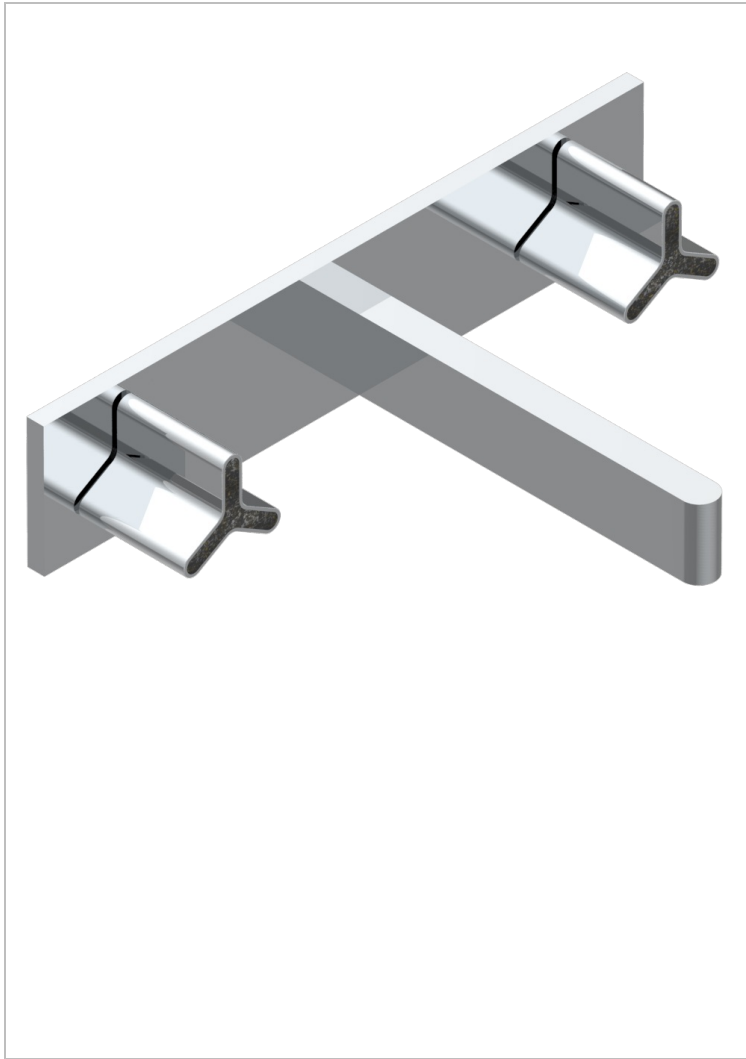

ICON-X CARBONE OR

U7S-40GBP22

THG[®]
PARIS

Garniture pour mélangeur de lavabo mural, bec goliath, sur plaque, entraxe 220 mm (partie à encastrer à commander réf.G00.40ACP22 ou réf.G00.40AMP22)

CARACTÉRISTIQUES

- Icon-x carbone or
- Garniture pour mélangeur de lavabo mural, bec goliath, sur plaque, entraxe 220 mm (partie à encastrer à commander réf.G00.40ACP22 ou réf.G00.40AMP22)

PRODUITS ASSOCIÉS

- Ref. G00-40ACP22 Partie à encastrer pour mélangeur mural sur plaque, entraxe 220 mm - version croisillons
- Ref. G00-40AMP22 Partie à encastrer pour mélangeur mural sur plaque, entraxe 220 mm - version manettes

FINITIONS DISPONIBLES

Chromé - A02
Chromé mat - C02
Doré brillant - F01
Doré mat - F07
Nickel brillant - B01
Nickel mat - C01

Noir mat céramique - D30
Or pâle - F30
Or pâle mat - F31
Pvd blush - H62
Pvd blush mat - H60
Pvd couleur bronze brown - F33