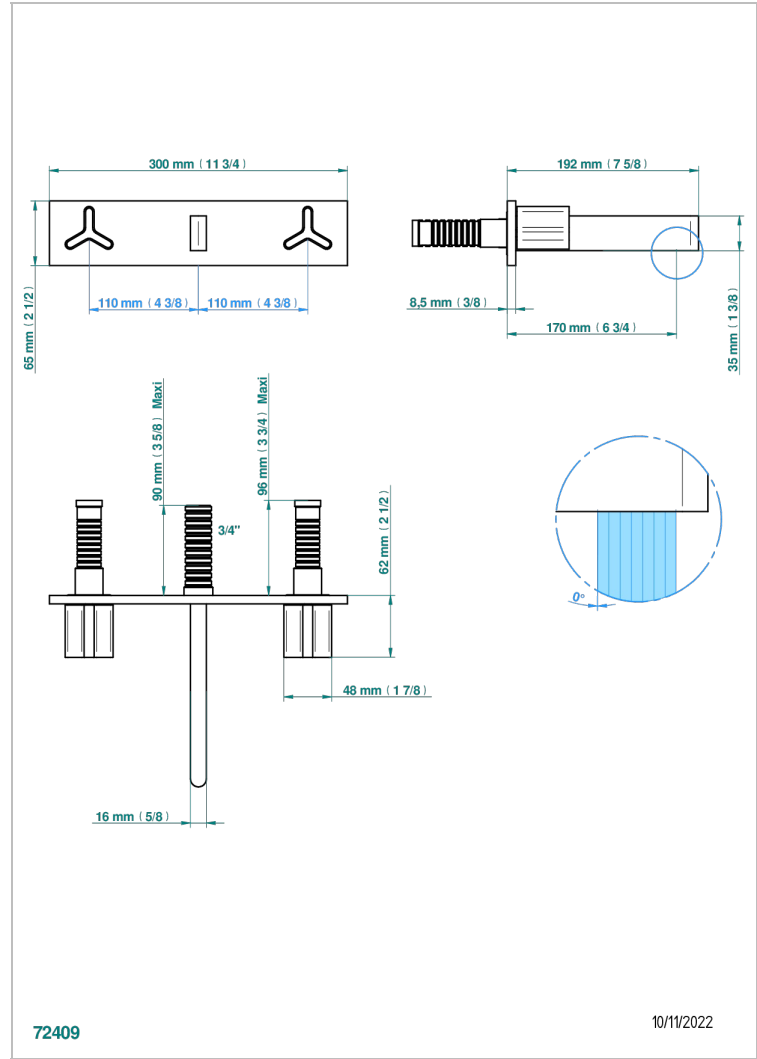

ICON-X CARBONE OR

U7S-40GBP22

THG[®]
PARIS

Garniture pour mélangeur de lavabo mural, bec goliath, sur plaque, entraxe 220 mm (partie à encastrer à commander réf.G00.40ACP22 ou réf.G00.40AMP22)

CARACTÉRISTIQUES

- Icon-x carbone or
- Garniture pour mélangeur de lavabo mural, bec goliath, sur plaque, entraxe 220 mm (partie à encastrer à commander réf.G00.40ACP22 ou réf.G00.40AMP22)

PRODUITS ASSOCIÉS

- Ref. G00-40ACP22 Partie à encastrer pour mélangeur mural sur plaque, entraxe 220 mm - version croisillons
- Ref. G00-40AMP22 Partie à encastrer pour mélangeur mural sur plaque, entraxe 220 mm - version manettes