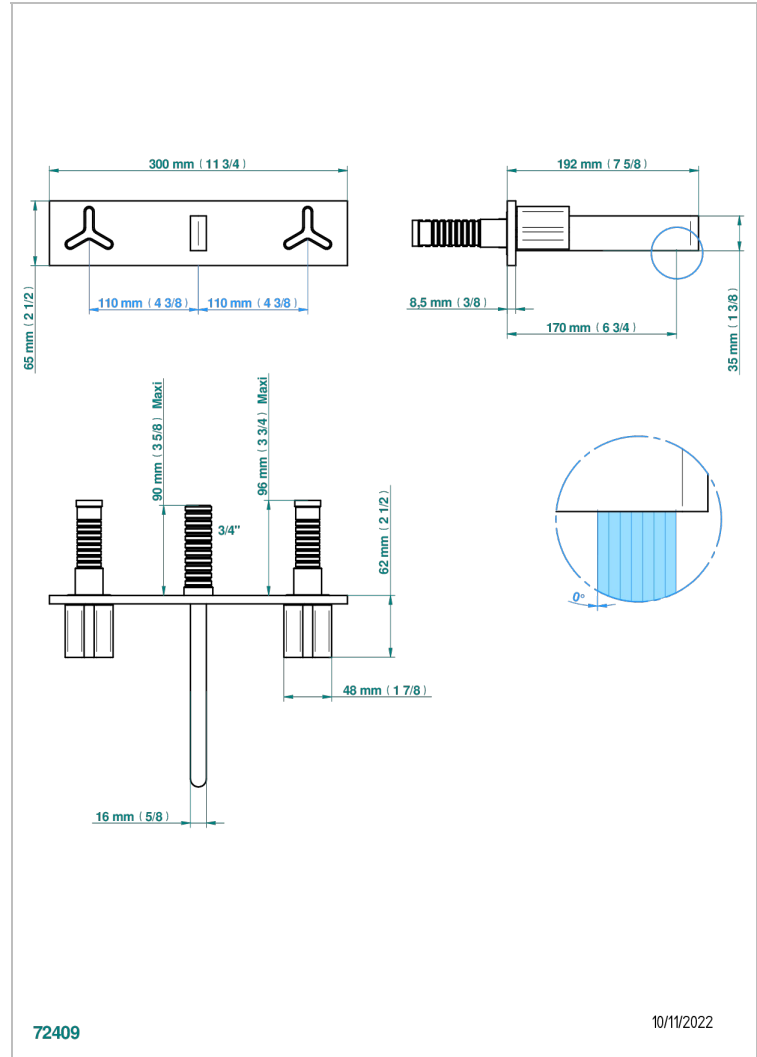

ICON-X CARBON GOLD

U7S-40GBP22

THG[®]
PARIS

Garnitur für Waschtischbatterie zur Wandmontage, auf Platte, Achsabstand 220 mm (Unterputzteil, zu bestellen unter Ref.

G00.40ACP22 oder Ref. G00.40AMP22)

72409

10/11/2022

EIGENSCHAFTEN

- Icon-x carbon gold
- Garnitur für Waschtischbatterie zur Wandmontage, auf Platte, Achsabstand 220 mm (Unterputzteil, zu bestellen unter Ref. G00.40ACP22 oder Ref. G00.40AMP22)

ÄHNLICHE PRODUKTE

- Ref. G00-40ACP22 Up-teil für wandarmatur auf platte, achsabstand 220 mm - griffe modell
- Ref. G00-40AMP22 Rough parts for wall mounted 3 hole mixer on plate, 220 mm centres - lever handle version

VERFÜGBARE OBERFLÄCHEN