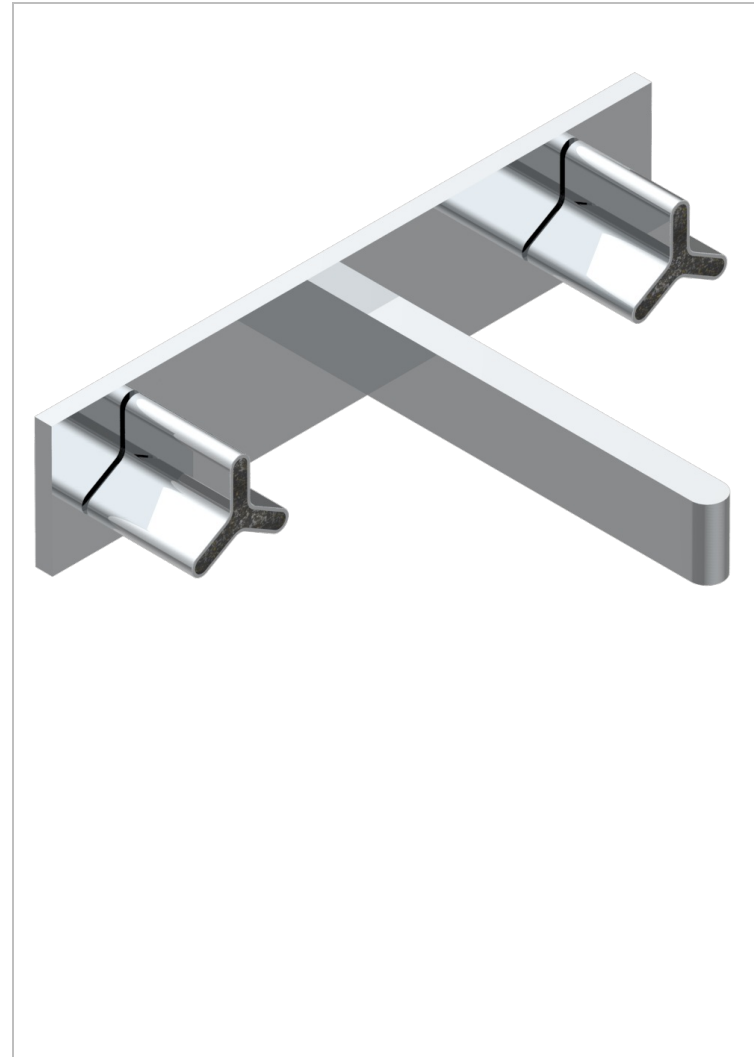

ICON-X CARBON GOLD

U7S-40GBP22

THG[®]
PARIS

Garnitur für Waschtischbatterie zur Wandmontage, auf Platte, Achsabstand 220 mm (Unterputzteil, zu bestellen unter Ref.

G00.40ACP22 oder Ref. G00.40AMP22)

72409

10/11/2022

EIGENSCHAFTEN

- Icon-x carbon gold
- Garnitur für Waschtischbatterie zur Wandmontage, auf Platte, Achsabstand 220 mm (Unterputzteil, zu bestellen unter Ref. G00.40ACP22 oder Ref. G00.40AMP22)

ÄHNLICHE PRODUKTE

- Ref. G00-40ACP22 Up-teil für wandarmatur auf platte, achsabstand 220 mm - griffe modell
- Ref. G00-40AMP22 Rough parts for wall mounted 3 hole mixer on plate, 220 mm centres - lever handle version

VERFÜGBARE OBERFLÄCHEN