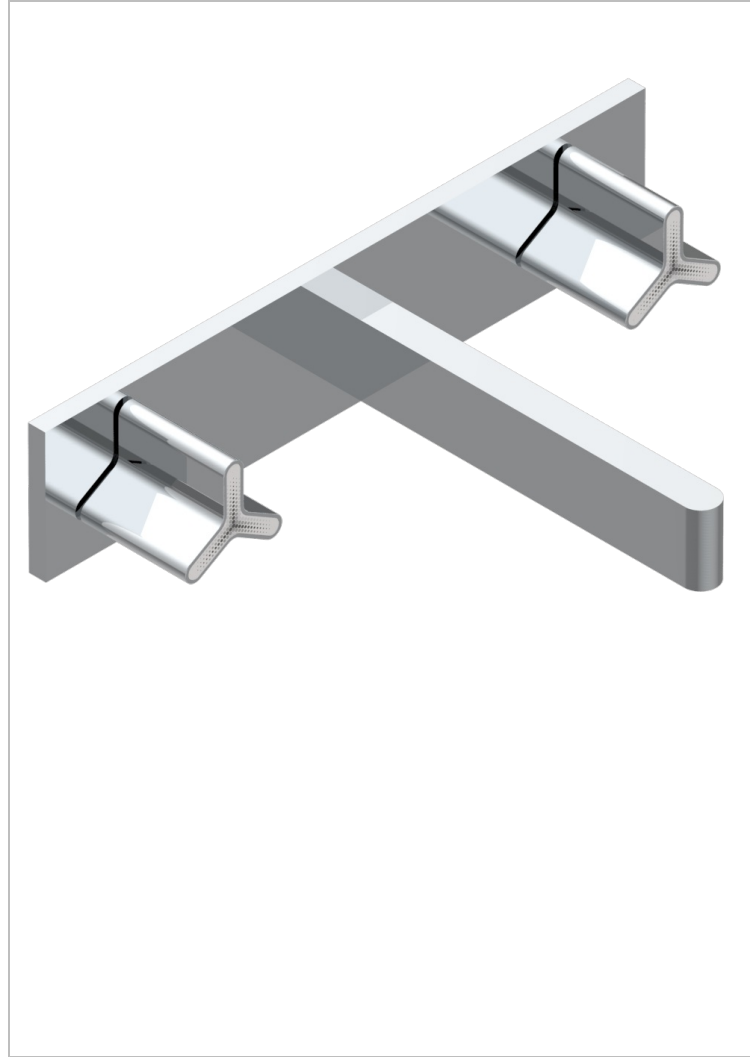

ICON-X TITAN

U7L-40GBP22

THG[®]
PARIS

Garnitur für Waschtischbatterie zur Wandmontage, auf Platte, Achsabstand 220 mm (Unterputzteil, zu bestellen unter Ref.

G00.40ACP22 oder Ref. G00.40AMP22)

EIGENSCHAFTEN

- Icon-x titan
- Garnitur für Waschtischbatterie zur Wandmontage, auf Platte, Achsabstand 220 mm (Unterputzteil, zu bestellen unter Ref. G00.40ACP22 oder Ref. G00.40AMP22)

ÄHNLICHE PRODUKTE

- Ref. G00-40ACP22 Up-teil für wandarmatur auf platte, achsabstand 220 mm - griffe modell
- Ref. G00-40AMP22 Rough parts for wall mounted 3 hole mixer on plate, 220 mm centres - lever handle version

VERFÜGBARE OBERFLÄCHEN

Altnickel - H28
Blassgold - F30
Blassgold matt unlackiert - F31
Chrom - A02
Chrom matt - C02
Gold - F01

Gold matt - F07
Mattschwarz keramik - D30
Nickel matt - C01
Pvd blush - H62
Pvd blush matt - H60
Pvd bronze braun - F33