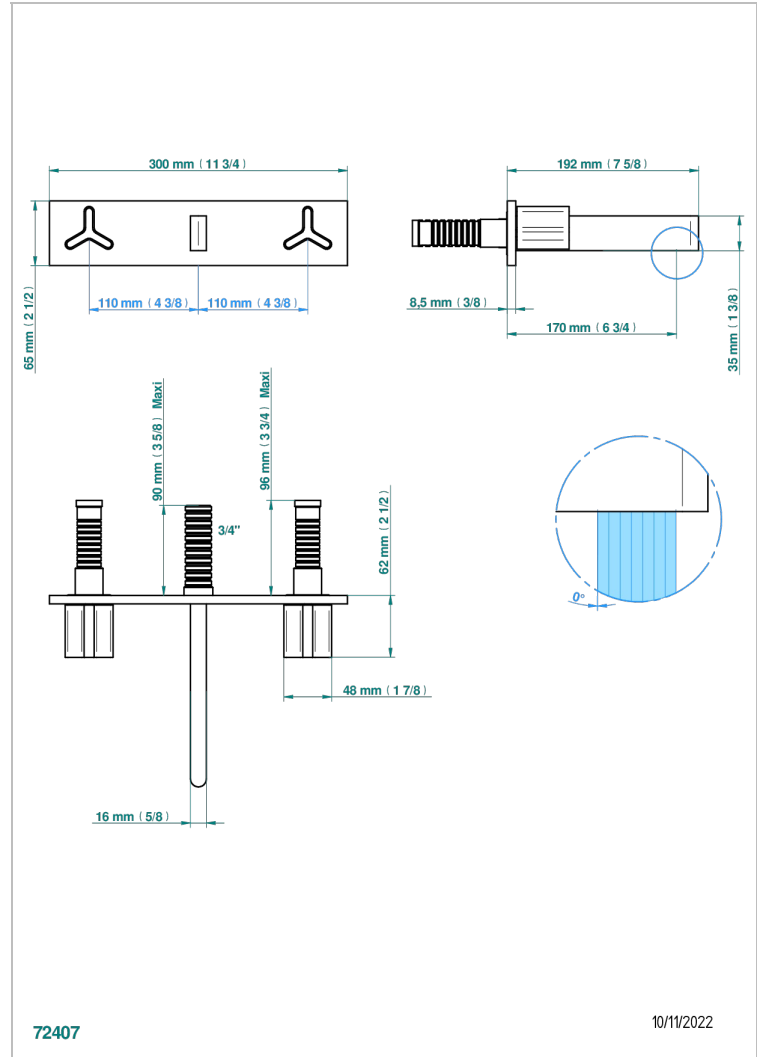

ICON-X TITAN

U7L-40GBP22

THG[®]
PARIS

Garnitur für Waschtischbatterie zur Wandmontage, auf Platte, Achsabstand 220 mm (Unterputzteil, zu bestellen unter Ref.

G00.40ACP22 oder Ref. G00.40AMP22)

EIGENSCHAFTEN

- Icon-x titan
- Garnitur für Waschtischbatterie zur Wandmontage, auf Platte, Achsabstand 220 mm (Unterputzteil, zu bestellen unter Ref. G00.40ACP22 oder Ref. G00.40AMP22)

ÄHNLICHE PRODUKTE

- Ref. G00-40ACP22 Up-teil für wandarmatur auf platte, achsabstand 220 mm - griffe modell
- Ref. G00-40AMP22 Rough parts for wall mounted 3 hole mixer on plate, 220 mm centres - lever handle version