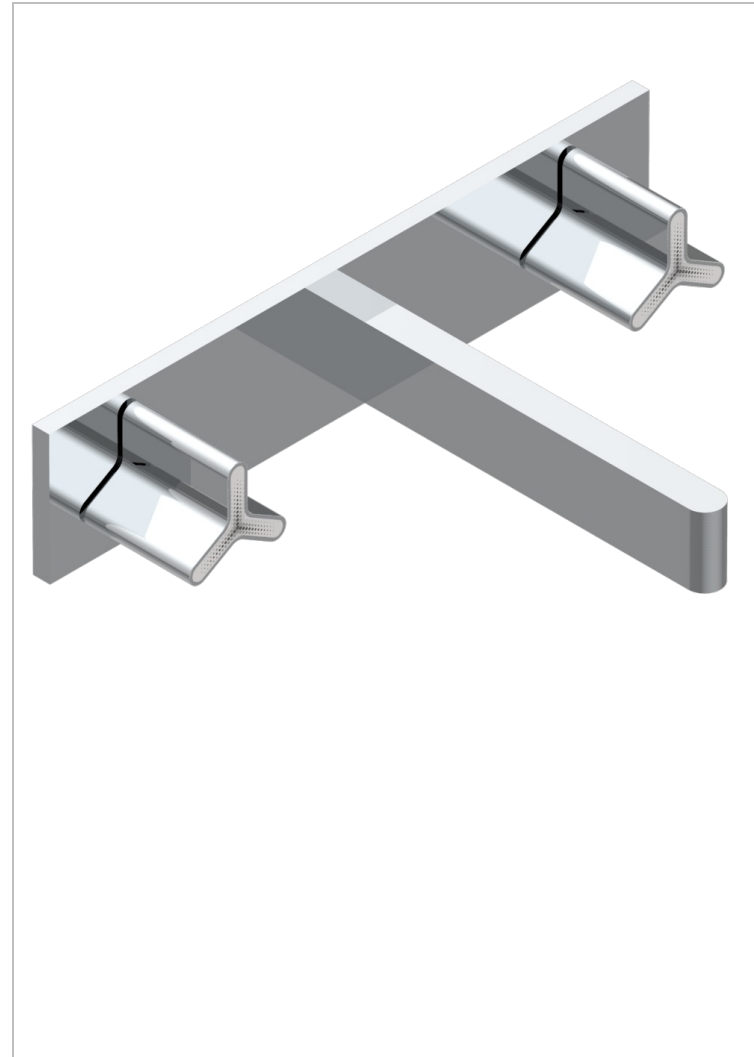

ICON-X TITAN

U7L-40GBP22

THG[®]
PARIS

Garnitur für Waschtischbatterie zur Wandmontage, auf Platte, Achsabstand 220 mm (Unterputzteil, zu bestellen unter Ref.

G00.40ACP22 oder Ref. G00.40AMP22)

EIGENSCHAFTEN

- Icon-x titan
- Garnitur für Waschtischbatterie zur Wandmontage, auf Platte, Achsabstand 220 mm (Unterputzteil, zu bestellen unter Ref. G00.40ACP22 oder Ref. G00.40AMP22)

ÄHNLICHE PRODUKTE

- Ref. G00-40ACP22 Up-teil für wandarmatur auf platte, achsabstand 220 mm - griffe modell
- Ref. G00-40AMP22 Rough parts for wall mounted 3 hole mixer on plate, 220 mm centres - lever handle version

VERFÜGBARE OBERFLÄCHEN

Altnickel - H28
Blassgold - F30
Blassgold matt unlackiert - F31
Chrom - A02
Chrom matt - C02
Gold - F01

Gold matt - F07
Mattschwarz keramik - D30
Nickel matt - C01
Pvd blush - H62
Pvd blush matt - H60
Pvd bronze braun - F33