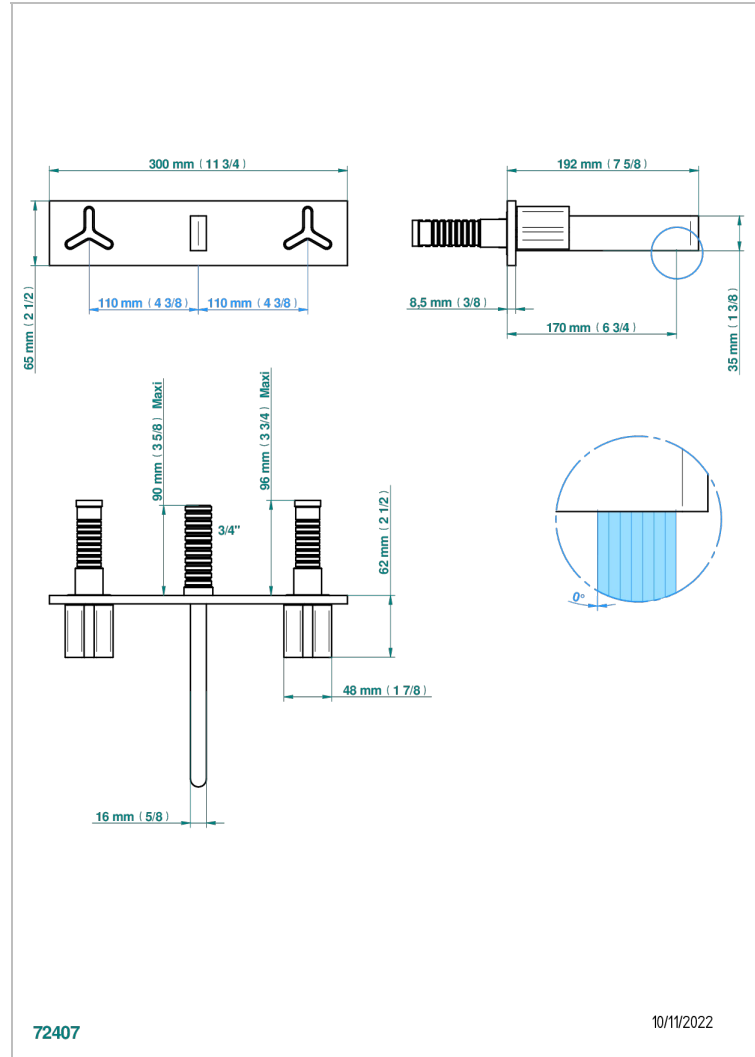

ICON-X TITAN

U7L-40GBP22

THG[®]
PARIS

Garnitur für Waschtischbatterie zur Wandmontage, auf Platte, Achsabstand 220 mm (Unterputzteil, zu bestellen unter Ref.

G00.40ACP22 oder Ref. G00.40AMP22)

EIGENSCHAFTEN

- Icon-x titan
- Garnitur für Waschtischbatterie zur Wandmontage, auf Platte, Achsabstand 220 mm (Unterputzteil, zu bestellen unter Ref. G00.40ACP22 oder Ref. G00.40AMP22)

ÄHNLICHE PRODUKTE

- Ref. G00-40ACP22 Up-teil für wandarmatur auf platte, achsabstand 220 mm - griffe modell
- Ref. G00-40AMP22 Rough parts for wall mounted 3 hole mixer on plate, 220 mm centres - lever handle version