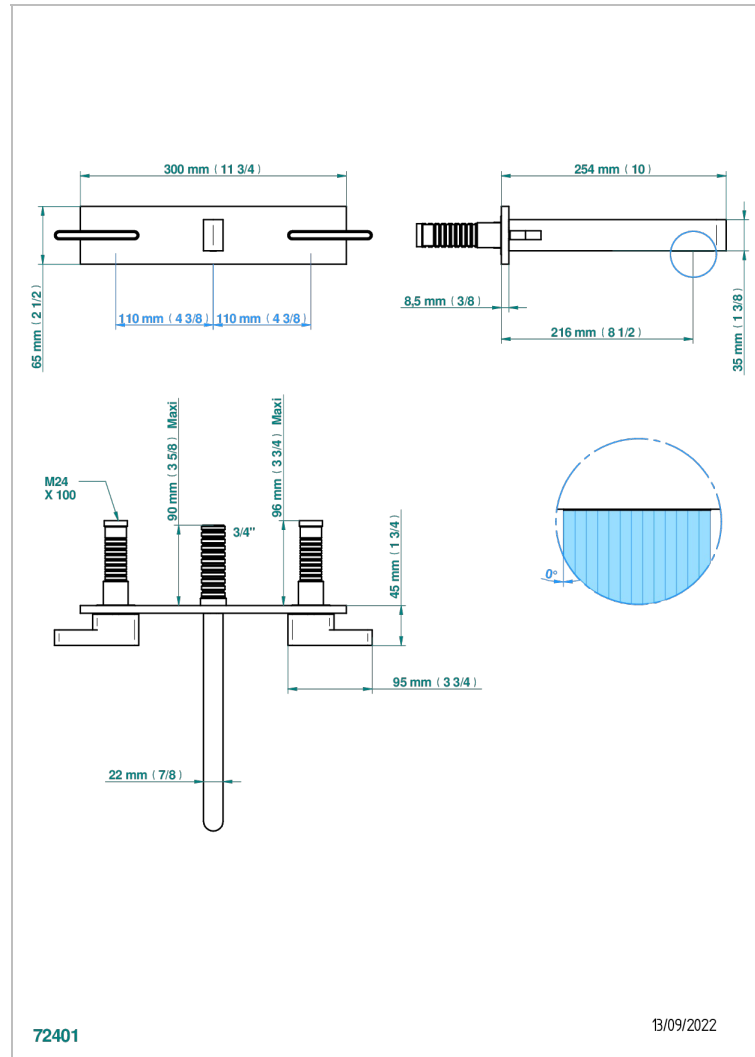

# ICON-X CARBON DORADO CON MANETAS

U7T-41SGBP22

THG<sup>®</sup>  
PARIS

Grifería para mezclador de baño de pared - caño super goliat, sobre placa, distancia central 220 mm

## CARACTERÍSTICAS

- Icon-x carbon dorado con manetas
- Grifería para mezclador de baño de pared - caño super goliat, sobre placa, distancia central 220 mm

## PRODUCTOS RELACIONADOS

- Ref. G00-40ACP22 Pieza incorporada para un mezclador de pared sobre placa, distancia entre ejes 220 mm - versión
- Ref. G00-40AMP22 Rough parts for wall mounted 3 hole mixer on plate, 220 mm centres - lever handle version