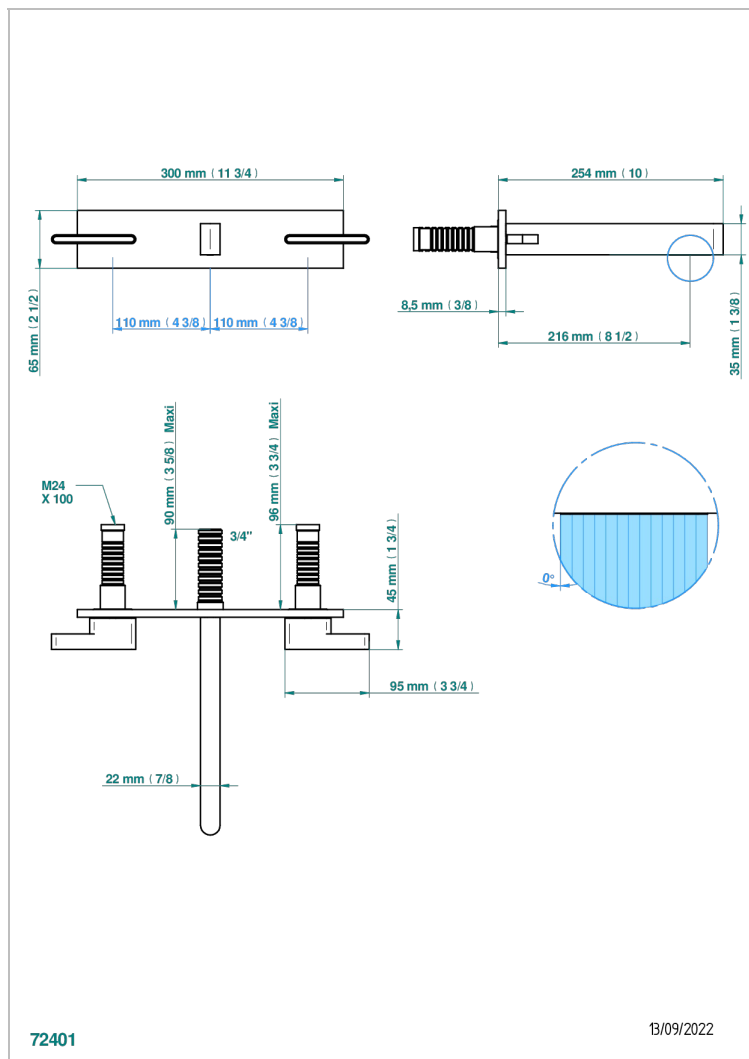

# ICON-X CARBON GOLD MIT HEBEL

U7T-41SGBP22

THG<sup>®</sup>  
PARIS

Garnitur für Wannenfüllbatterie zur Wandmontage, auf Platte, Achsabstand 220 mm

## EIGENSCHAFTEN

- Icon-x carbon gold mit hebel
- Garnitur für Wannenfüllbatterie zur Wandmontage, auf Platte, Achsabstand 220 mm

## ÄHNLICHE PRODUKTE

- Ref. G00-40ACP22 Up-teil für wandarmatur auf platte, achsabstand 220 mm - griffe modell
- Ref. G00-40AMP22 Rough parts for wall mounted 3 hole mixer on plate, 220 mm centres - lever handle version