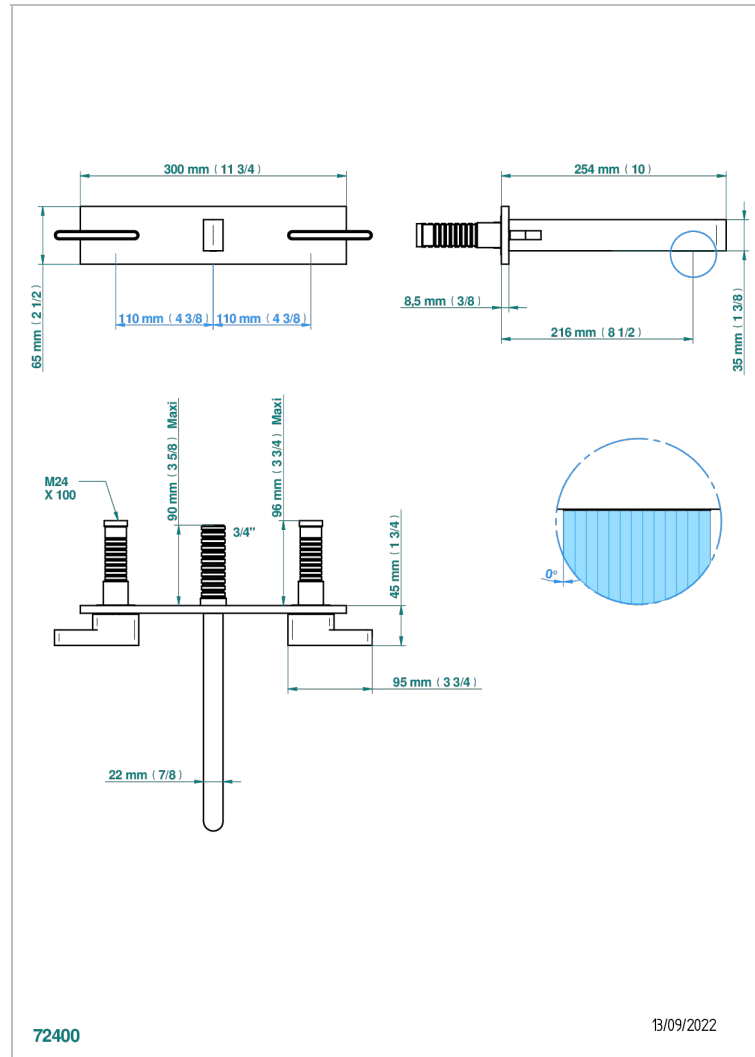

ICON-X TITANIO CON MANETAS

U7M-41SGBP22

THG[®]
PARIS

Grifería para mezclador de baño de pared - caño super goliat, sobre placa, distancia central 220 mm

CARACTERÍSTICAS

- Icon-x titanio con manetas
- Grifería para mezclador de baño de pared - caño super goliat, sobre placa, distancia central 220 mm

PRODUCTOS RELACIONADOS

- Ref. G00-40ACP22 Pieza incorporada para un mezclador de pared sobre placa, distancia entre ejes 220 mm - versión
- Ref. G00-40AMP22 Rough parts for wall mounted 3 hole mixer on plate, 220 mm centres - lever handle version