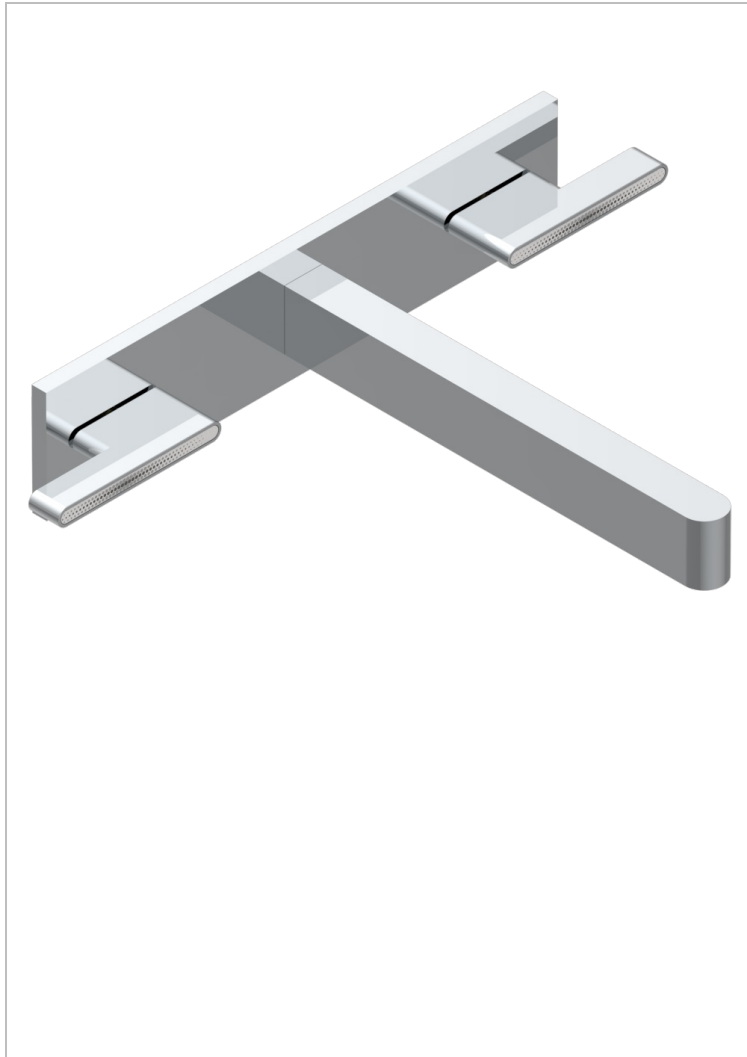

ICON-X TITANIO CON MANETAS

U7M-41SGBP22

THG[®]
PARIS

Grifería para mezclador de baño de pared - caño super goliat, sobre placa, distancia central 220 mm

CARACTERÍSTICAS

- Icon-x titanio con manetas
- Grifería para mezclador de baño de pared - caño super goliat, sobre placa, distancia central 220 mm

PRODUCTOS RELACIONADOS

- Ref. G00-40ACP22 Pieza incorporada para un mezclador de pared sobre placa, distancia entre ejes 220 mm - versión
- Ref. G00-40AMP22 Rough parts for wall mounted 3 hole mixer on plate, 220 mm centres - lever handle version

ACABADOS DISPONIBLES

Cerámica negra mate - D30
Cromo - A02
Cromo mate - C02
Dorado - F01
Dorado mate - F07
Dorado pálido - F30

Dorado pálido mate (sin barniz) - F31
Níquel - B01
Níquel mate - C01
Níquel viejo - H28
Pvd blush - H62
Pvd blush mate - H60