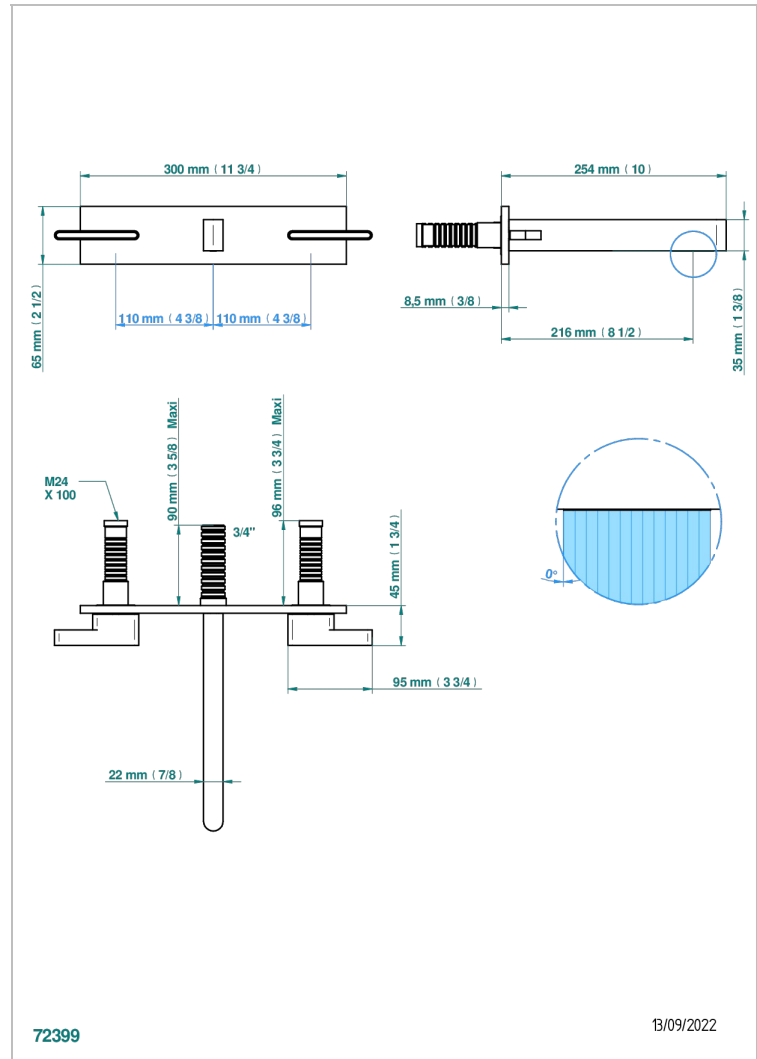

ICON-X INSERTS METAL A MANETTES

U7K-41SGBP22

THG[®]
PARIS

Garniture pour mélangeur de bain mural - bec super goliath, sur plaque, entraxe 220 mm

CARACTÉRISTIQUES

- Icon-x inserts métal à manettes
- Garniture pour mélangeur de bain mural - bec super goliath, sur plaque, entraxe 220 mm

PRODUITS ASSOCIÉS

- Ref. G00-40ACP22 Partie à encastrer pour mélangeur mural sur plaque, entraxe 220 mm - version croisillons
- Ref. G00-40AMP22 Partie à encastrer pour mélangeur mural sur plaque, entraxe 220 mm - version manettes

Vieux nickel - H28