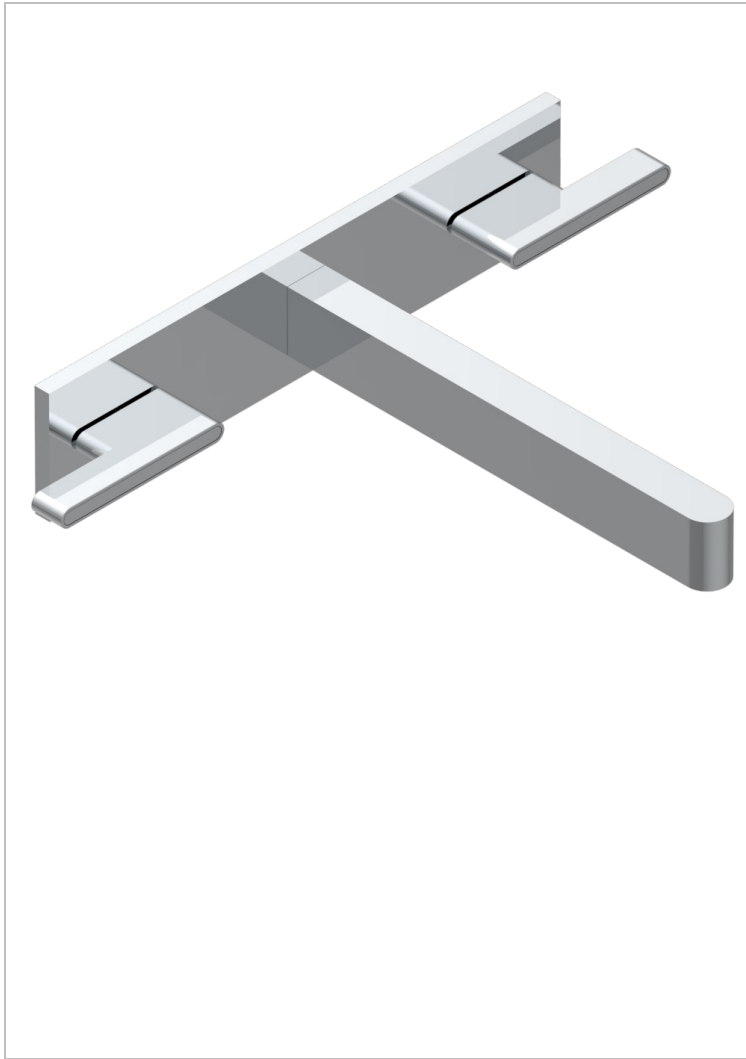

ICON-X INSERTS METAL A MANETTES

U7K-41SGBP22

THG[®]
PARIS

Garniture pour mélangeur de bain mural - bec super goliath, sur plaque, entraxe 220 mm

CARACTÉRISTIQUES

- Icon-x inserts métal à manettes
- Garniture pour mélangeur de bain mural - bec super goliath, sur plaque, entraxe 220 mm

PRODUITS ASSOCIÉS

- Ref. G00-40ACP22 Partie à encastrer pour mélangeur mural sur plaque, entraxe 220 mm - version croisillons
- Ref. G00-40AMP22 Partie à encastrer pour mélangeur mural sur plaque, entraxe 220 mm - version manettes

Vieux nickel - H28