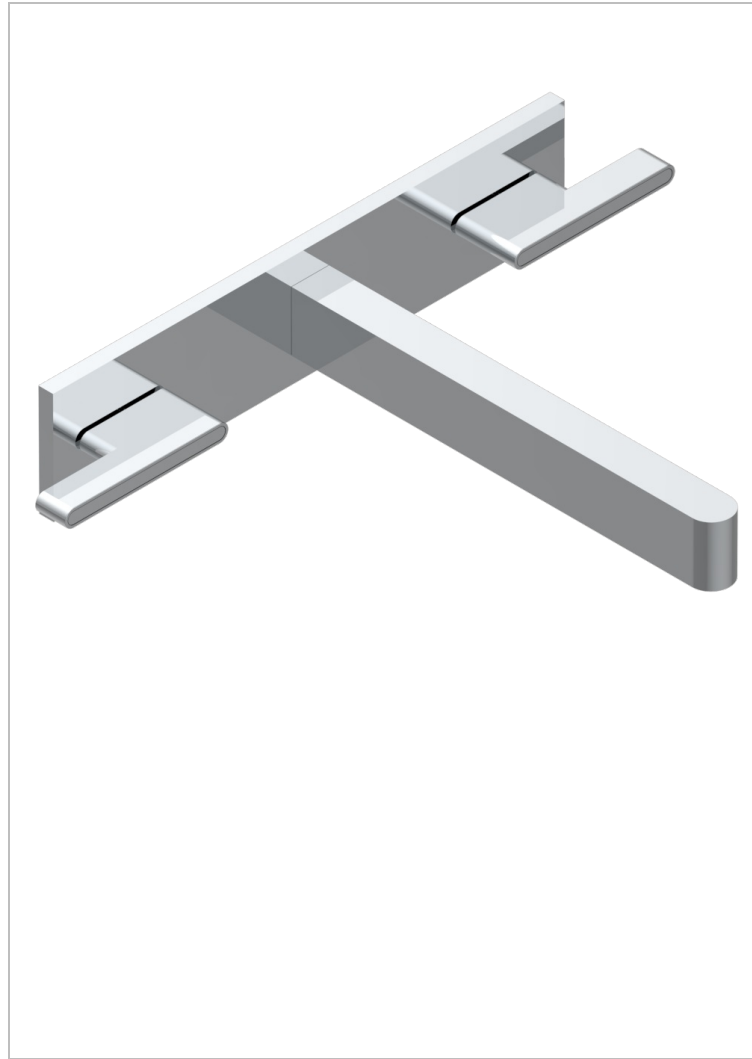

ICON-X INCRUSTACION METALICA CON MANETAS

U7K-41SGBP22

THG[®]
PARIS

Grifería para mezclador de baño de pared - caño super goliat, sobre placa, distancia central 220 mm

CARACTERÍSTICAS

- Icon-x incrustación metálica con manetas
- Grifería para mezclador de baño de pared - caño super goliat, sobre placa, distancia central 220 mm

PRODUCTOS RELACIONADOS

- Ref. G00-40ACP22 Pieza incorporada para un mezclador de pared sobre placa, distancia entre ejes 220 mm - versión
- Ref. G00-40AMP22 Rough parts for wall mounted 3 hole mixer on plate, 220 mm centres - lever handle version

ACABADOS DISPONIBLES

Cerámica negra mate - D30
Cromo - A02
Cromo mate - C02
Dorado - F01
Dorado mate - F07
Dorado pálido - F30

Dorado pálido mate (sin barniz) - F31
Níquel - B01
Níquel mate - C01
Níquel viejo - H28
Polished chrome with gold inlay - GA1
Pvd blush - H62