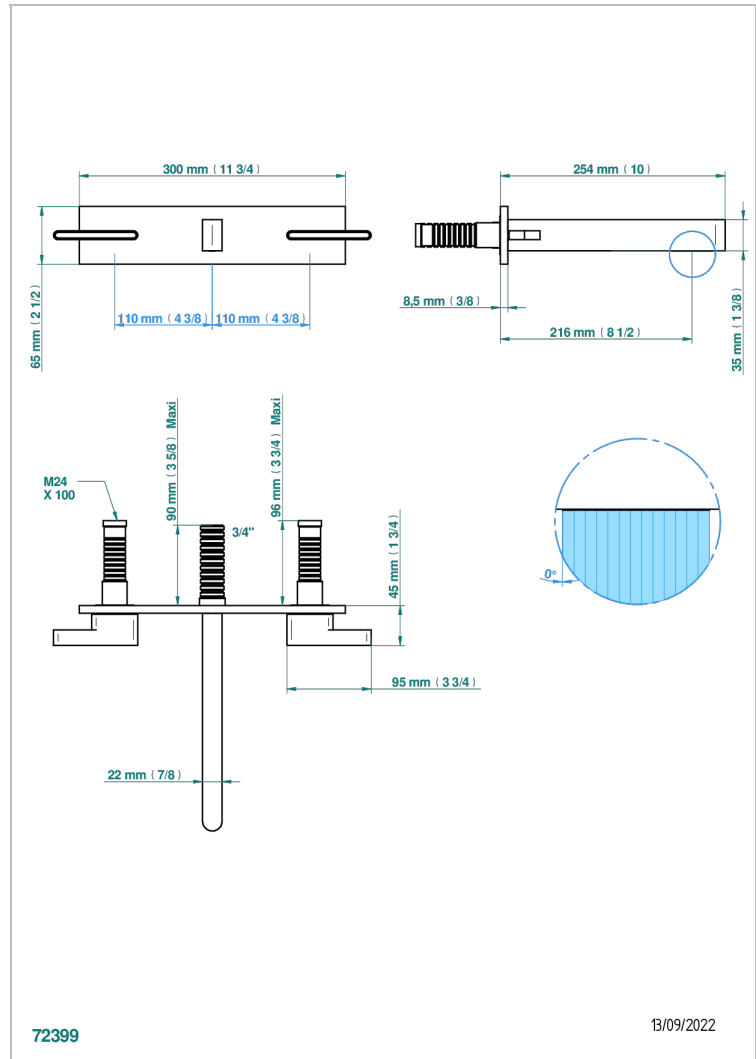

ICON-X INCRUSTACION METALICA CON MANETAS

U7K-41SGBP22

THG[®]
PARIS

Grifería para mezclador de baño de pared - caño super goliat, sobre placa, distancia central 220 mm

CARACTERÍSTICAS

- Icon-x incrustación metálica con manetas
- Grifería para mezclador de baño de pared - caño super goliat, sobre placa, distancia central 220 mm

PRODUCTOS RELACIONADOS

- Ref. G00-40ACP22 Pieza incorporada para un mezclador de pared sobre placa, distancia entre ejes 220 mm - versión
- Ref. G00-40AMP22 Rough parts for wall mounted 3 hole mixer on plate, 220 mm centres - lever handle version